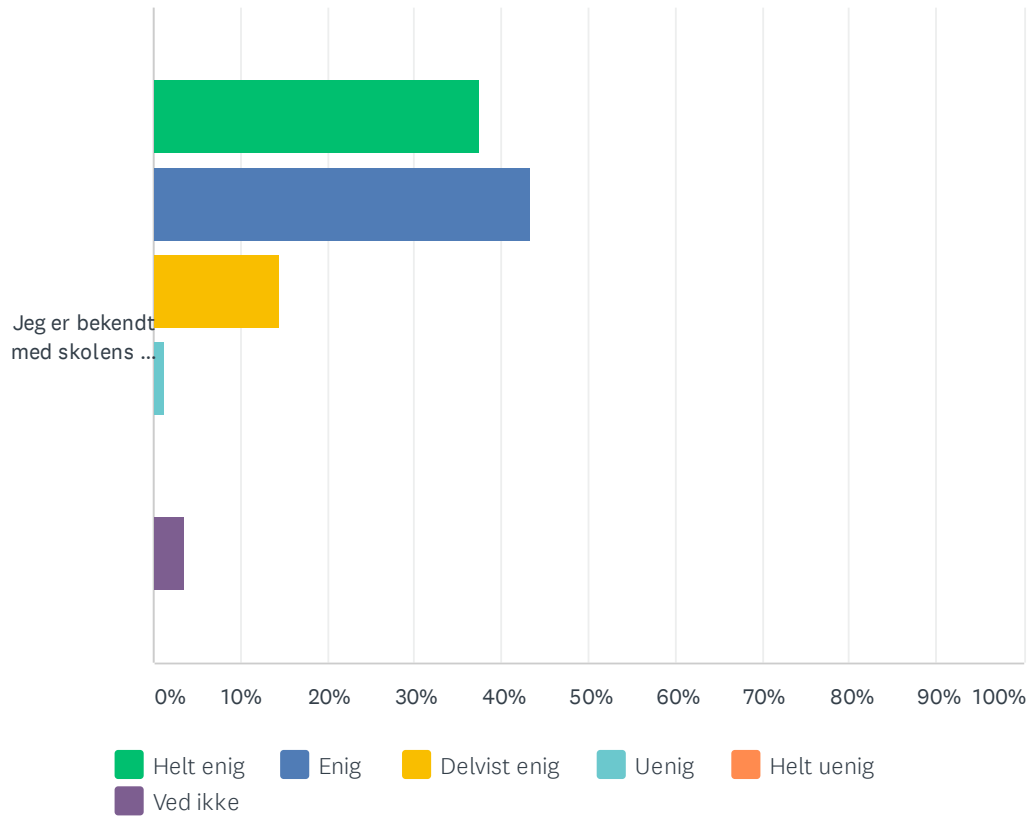

Sp. 2 Generelt

Besvaret: 83 Sprunget over: 1

	HELT ENIG	ENIG	DELVIST ENIG	UENIG	HELT UENIG	VED IKKE	I ALT	VÆGTET GENNEMSIT
Jeg er bekendt med skolens 3 grundværdier?	37.35% 31	43.37% 36	14.46% 12	1.20% 1	0.00% 0	3.61% 3	83	4.21