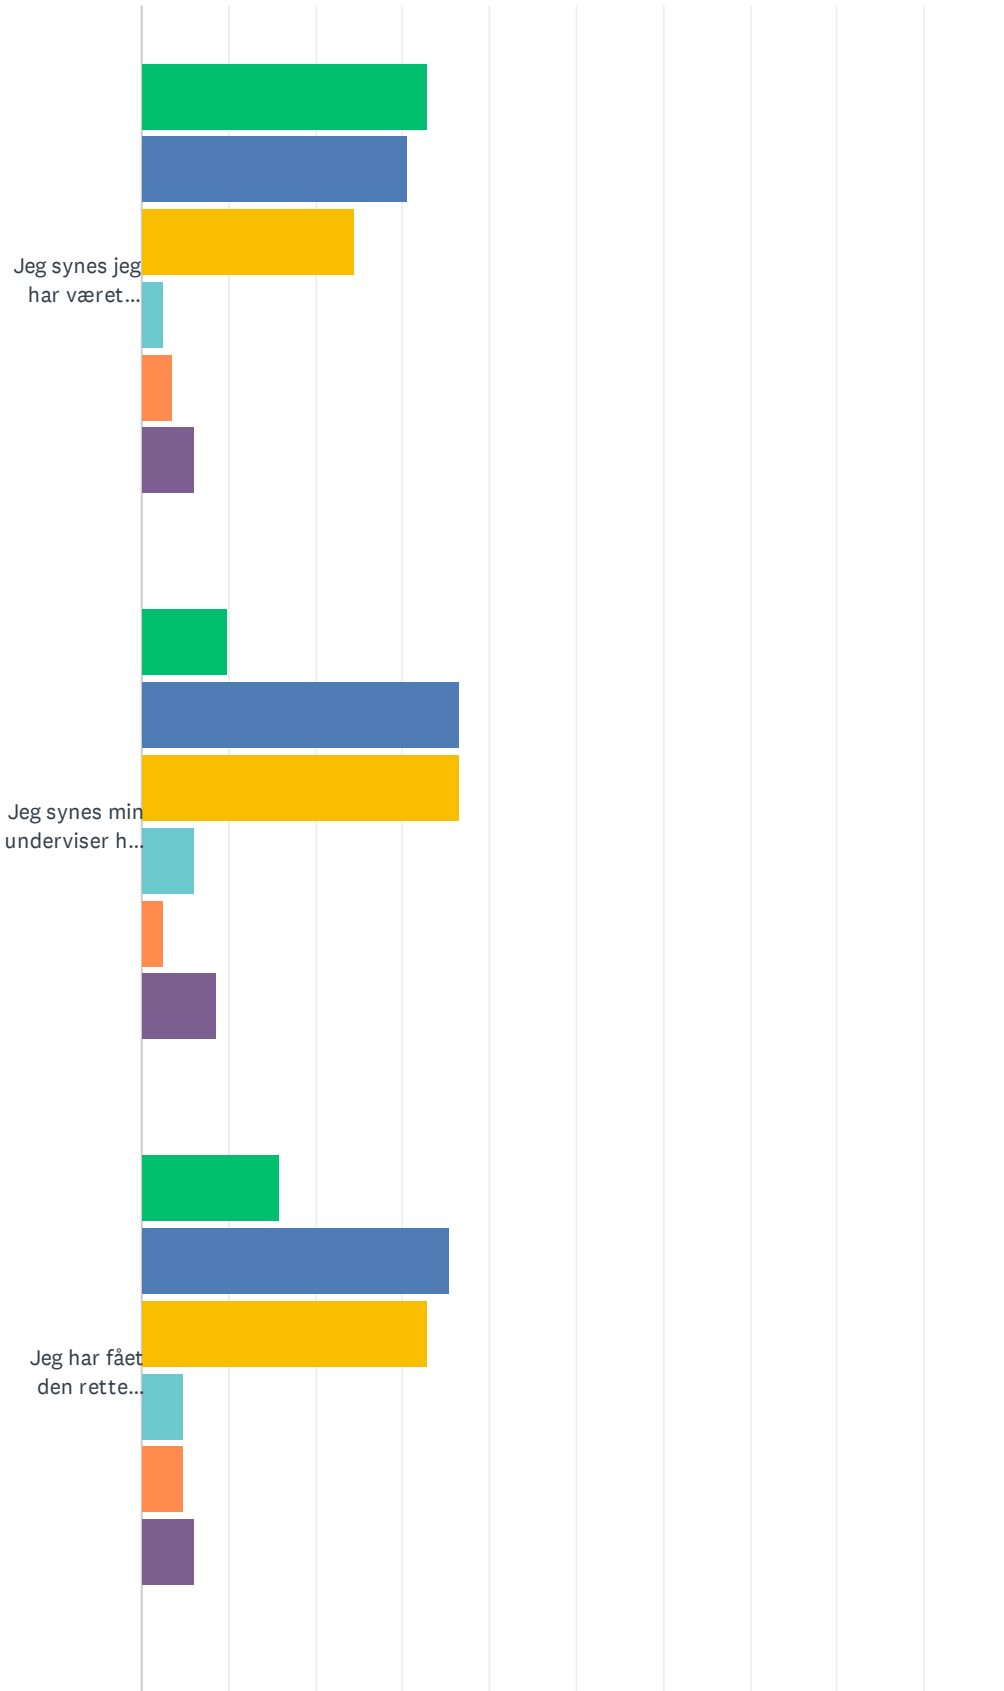

Sp. 31 Undervisning

Besvaret: 82 Sprunget over: 2