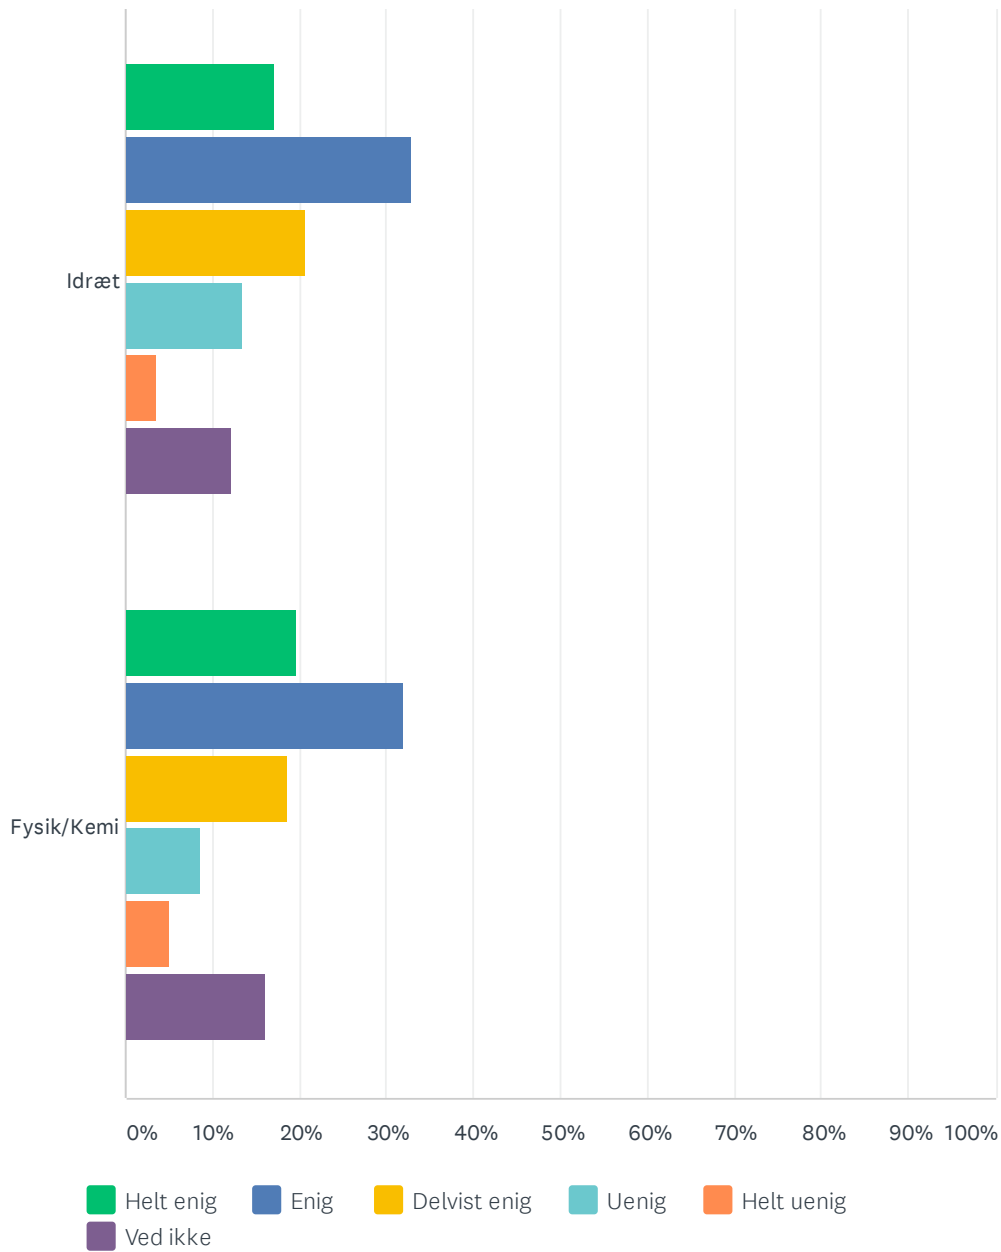

HELT ENIG	ENIG	DELVIST ENIG	UENIG	HELT UENIG	VED IKKE	I ALT	VÆGTET GENNEMSNI
Dansk	13.41% 11	52.44% 43	23.17% 19	7.32% 6	0.00% 0	3.66% 3	82	3.61
Matematik	8.54% 7	39.02% 32	26.83% 22	17.07% 14	7.32% 6	1.22% 1	82	3.21
Engelsk	31.71% 26	36.59% 30	25.61% 21	3.66% 3	1.22% 1	1.22% 1	82	3.90
Idræt	17.07% 14	32.93% 27	20.73% 17	13.41% 11	3.66% 3	12.20% 10	82	3.10
Fysik/Kemi	19.75% 16	32.10% 26	18.52% 15	8.64% 7	4.94% 4	16.05% 13	81	3.05