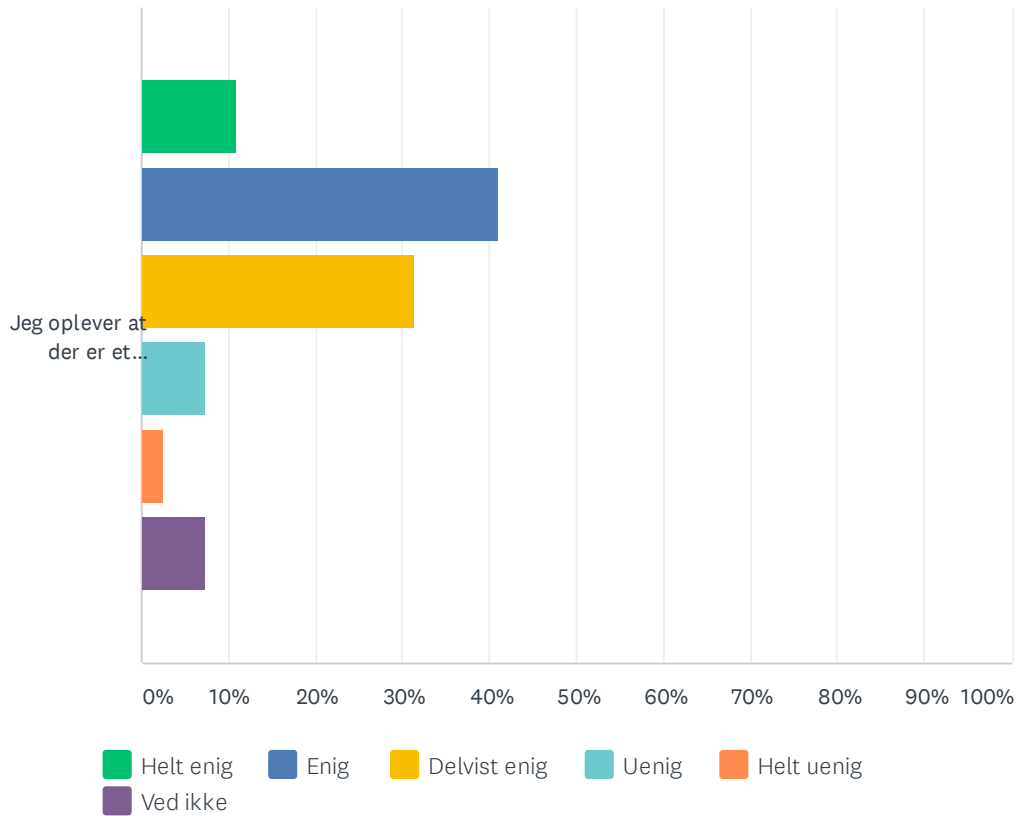

Sp. 3 Oprigtig tro

Besvaret: 83 Sprunget over: 1

	HELT ENIG	ENIG	DELVIST ENIG	UENIG	HELT UENIG	VED IKKE	I ALT	VÆGTET GENNEMSIT
Jeg oplever at der er et passende fokus på tro og åndelighed i hverdagen	10.84% 9	40.96% 34	31.33% 26	7.23% 6	2.41% 2	7.23% 6	83	3.55