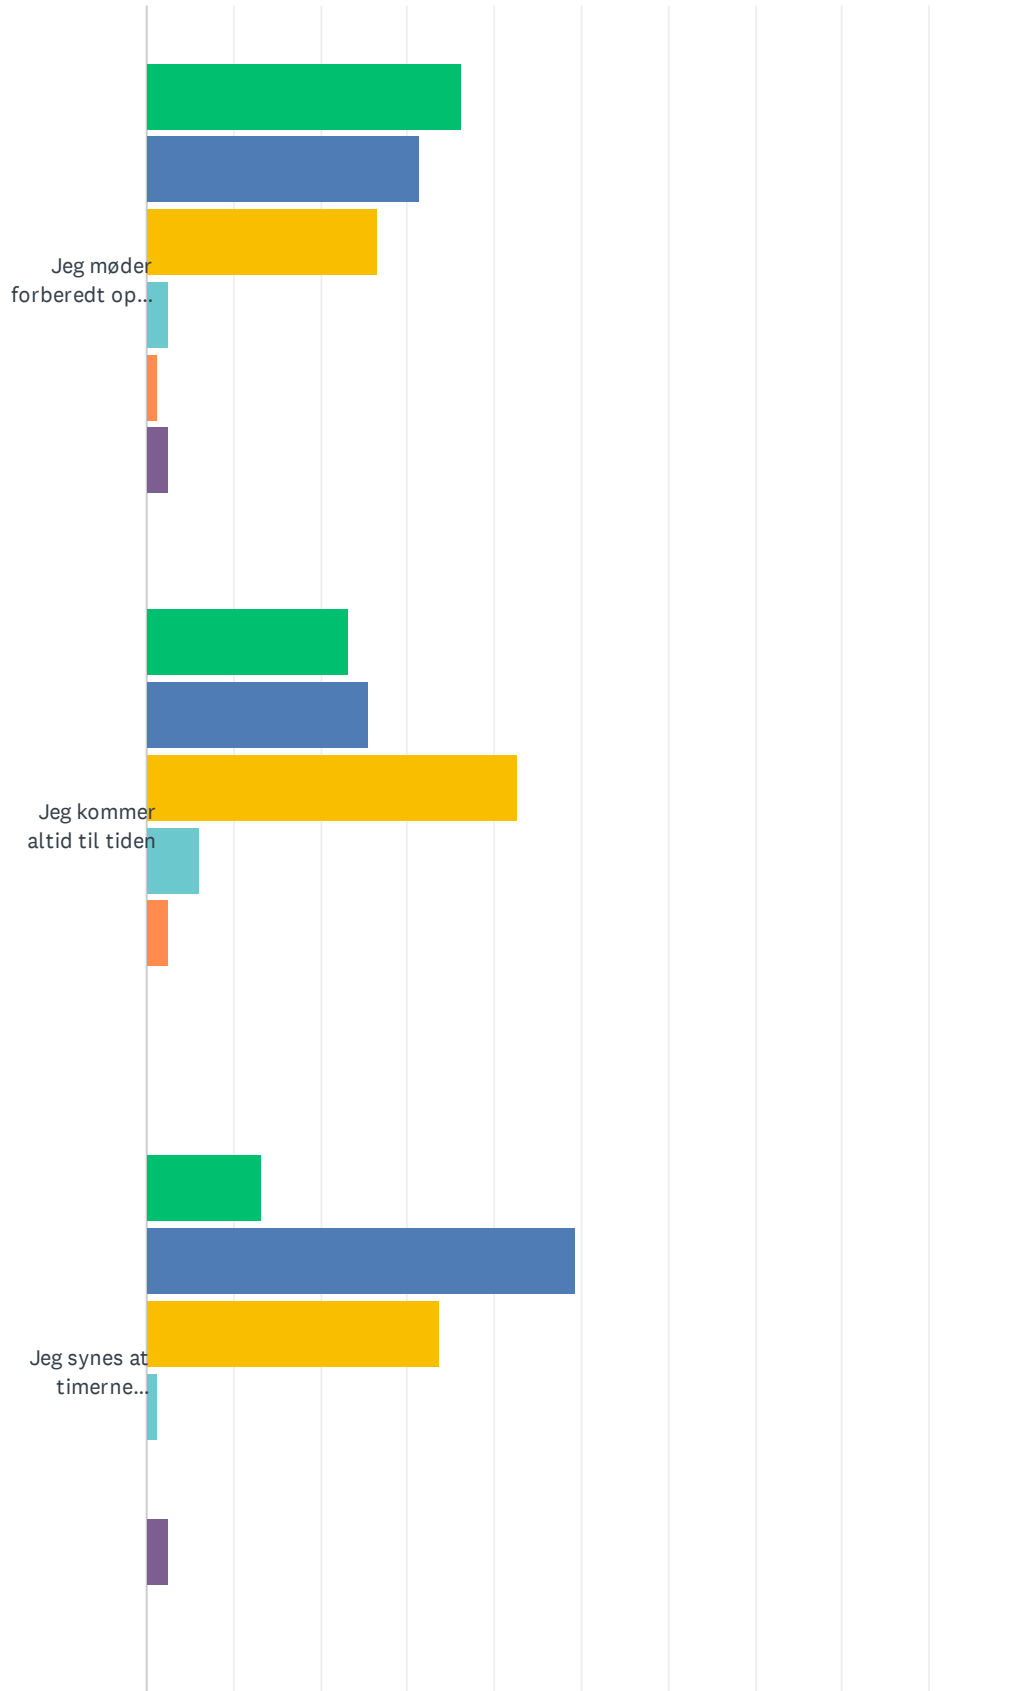

Sp. 13 Generelt

Besvaret: 83 Sprunget over: 1