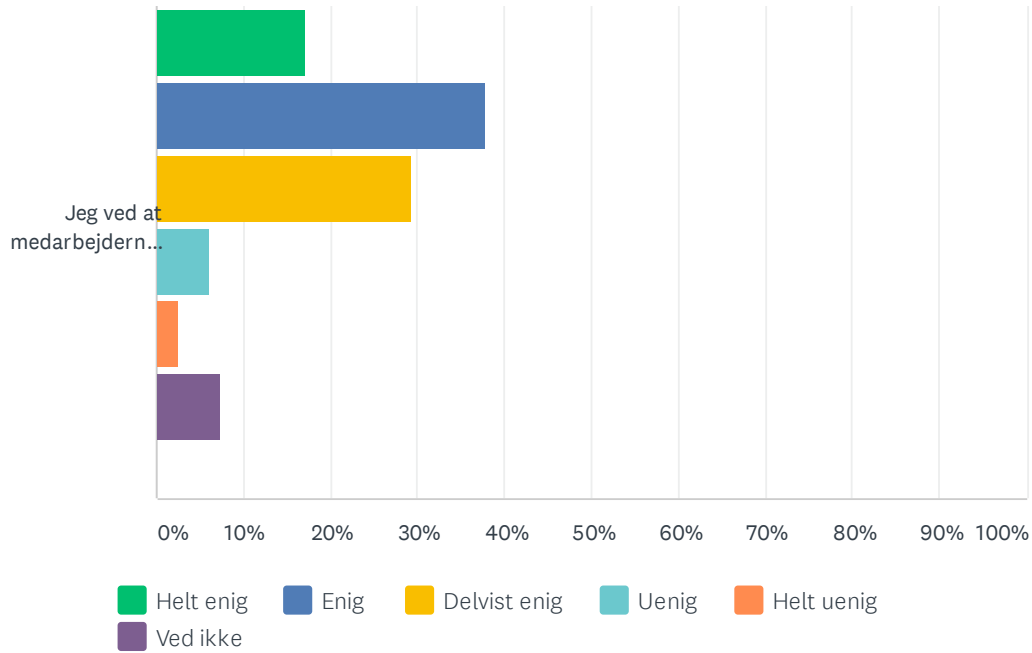

HELT ENIG	ENIG	DELVIST ENIG	UENIG	HELT UENIG	VED IKKE	I ALT	VÆGTET GENNEMSIT
Jeg oplever at medarbejderne på skolen har tillid til mig	20.48% 17	43.37% 36	21.69% 18	8.43% 7	2.41% 2	3.61% 3	83	3.74
Jeg oplever at jeg får ansvar på skolen	14.46% 12	34.94% 29	30.12% 25	9.64% 8	2.41% 2	8.43% 7	83	3.54
Jeg synes jeg bliver behandlet retfærdigt af medarbejderne på skolen	14.46% 12	49.40% 41	22.89% 19	4.82% 4	3.61% 3	4.82% 4	83	3.70
Jeg ved at medarbejderne holder af mig	17.07% 14	37.80% 31	29.27% 24	6.10% 5	2.44% 2	7.32% 6	82	3.66