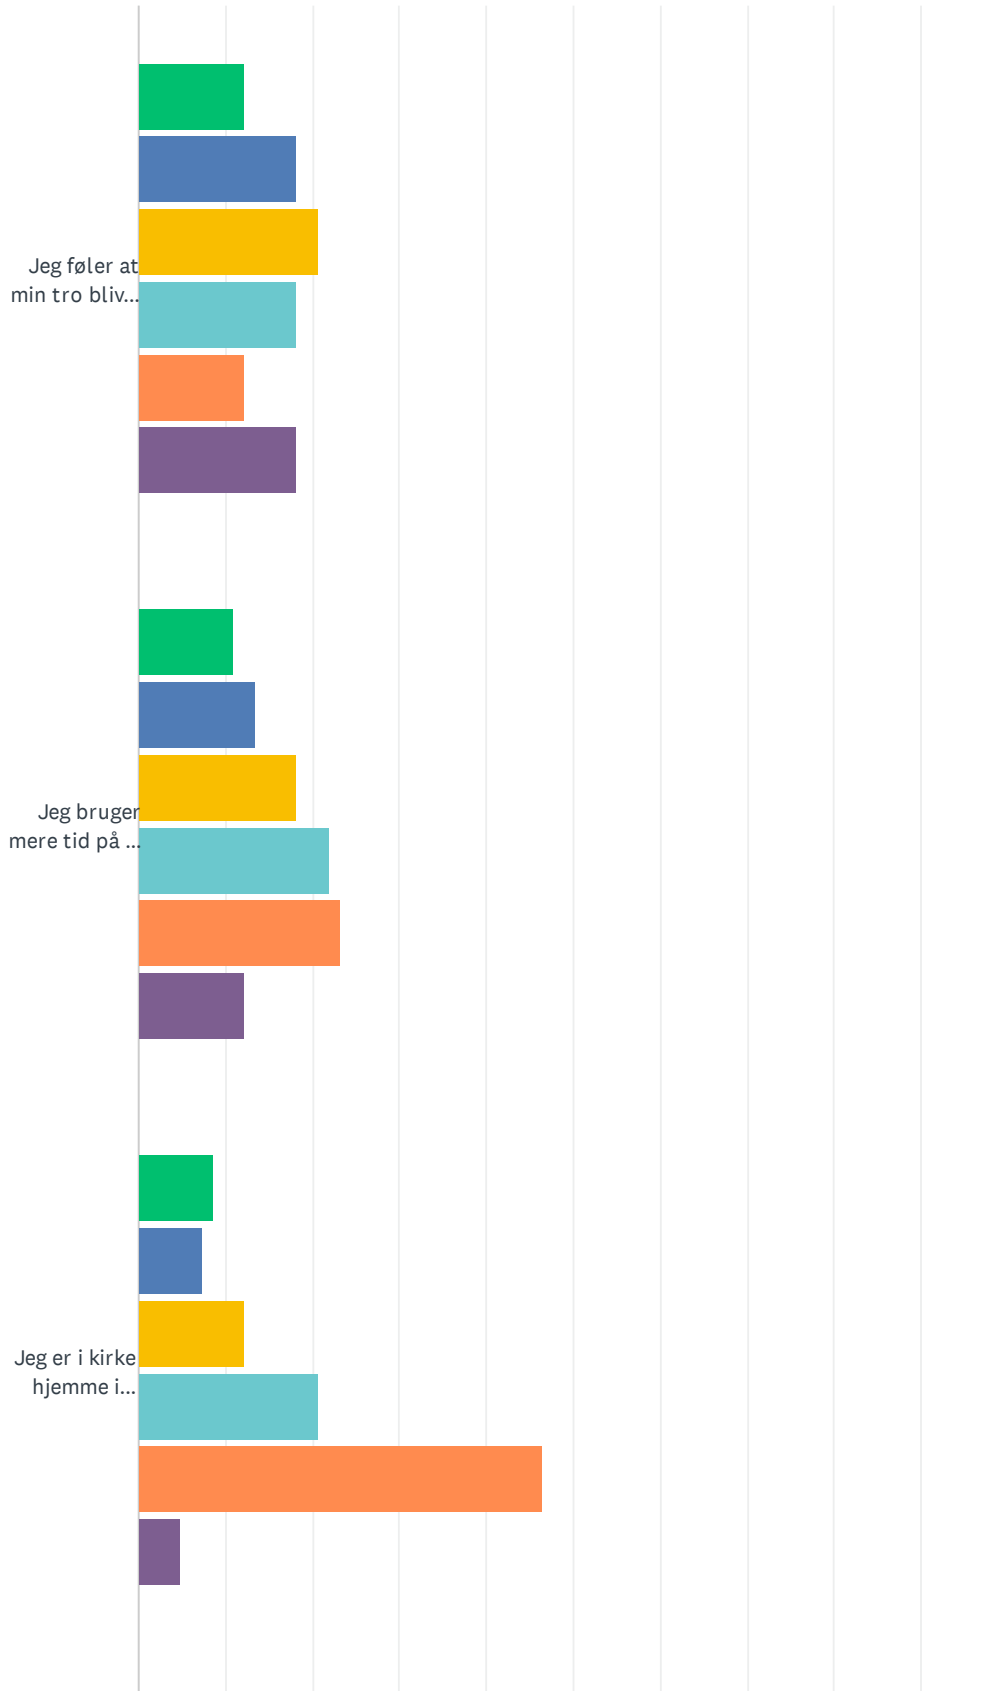

Sp. 25 Generelt

Besvaret: 82 Sprunget over: 2