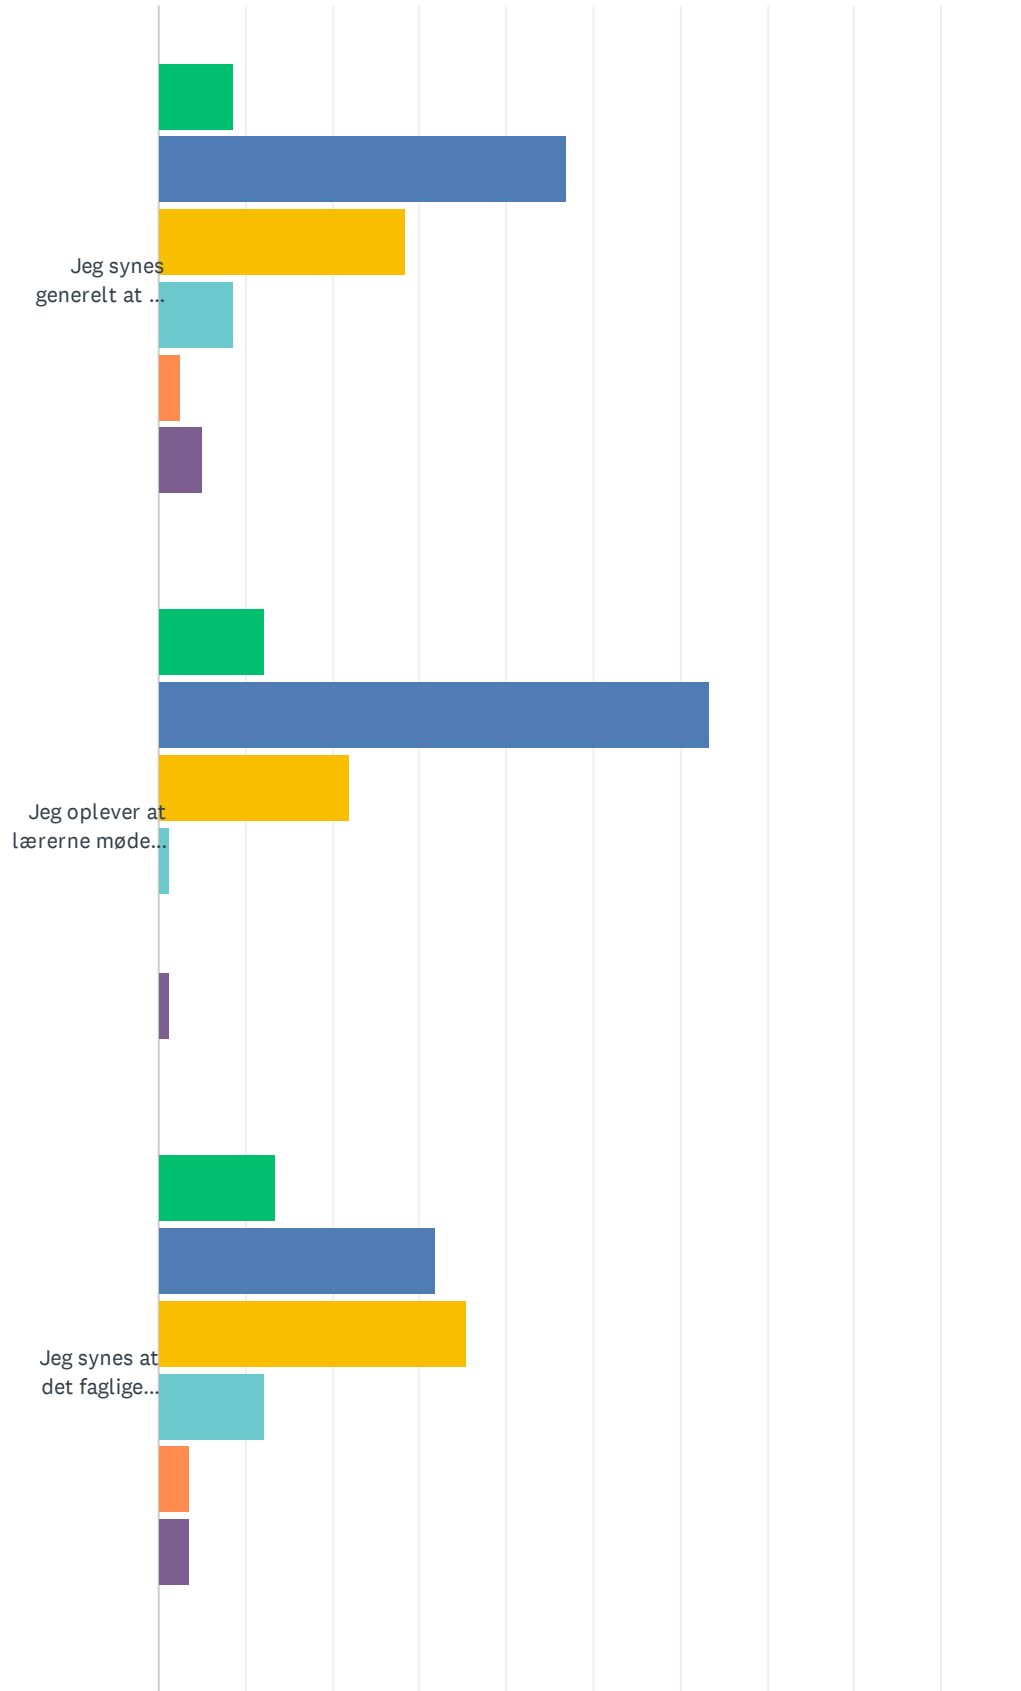

Sp. 17 Generelt

Besvaret: 82 Sprunget over: 2