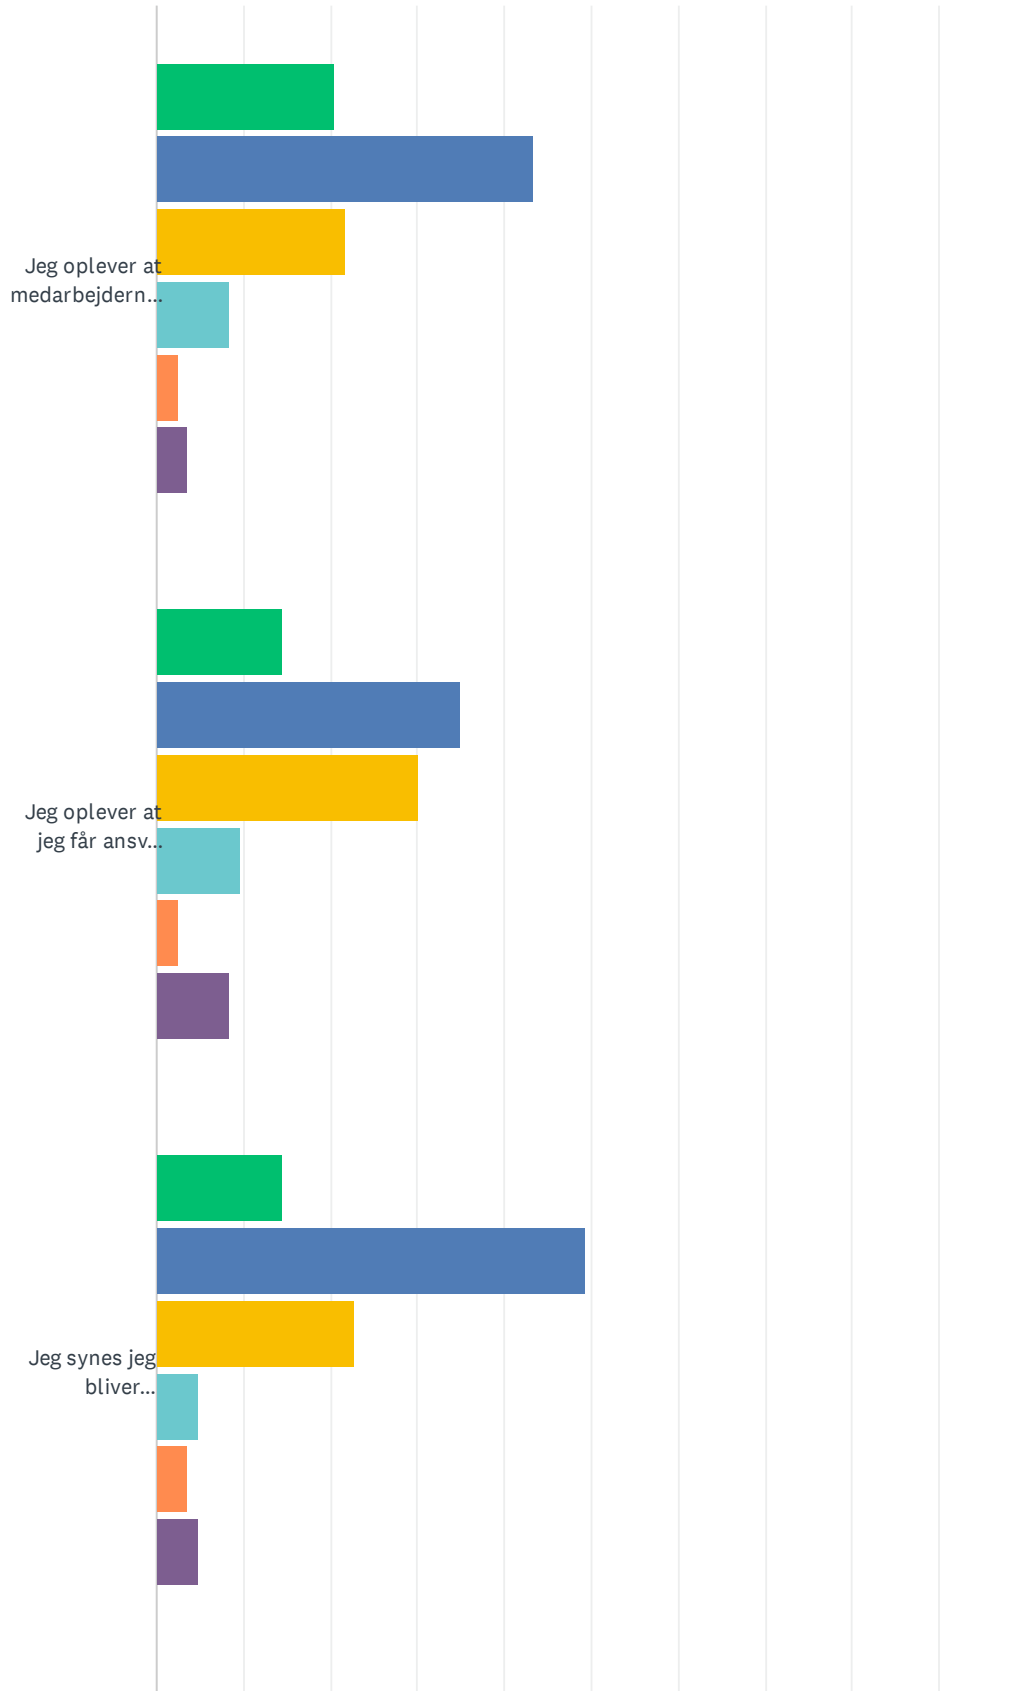

Sp. 15 Generelt

Besvaret: 83 Sprunget over: 1