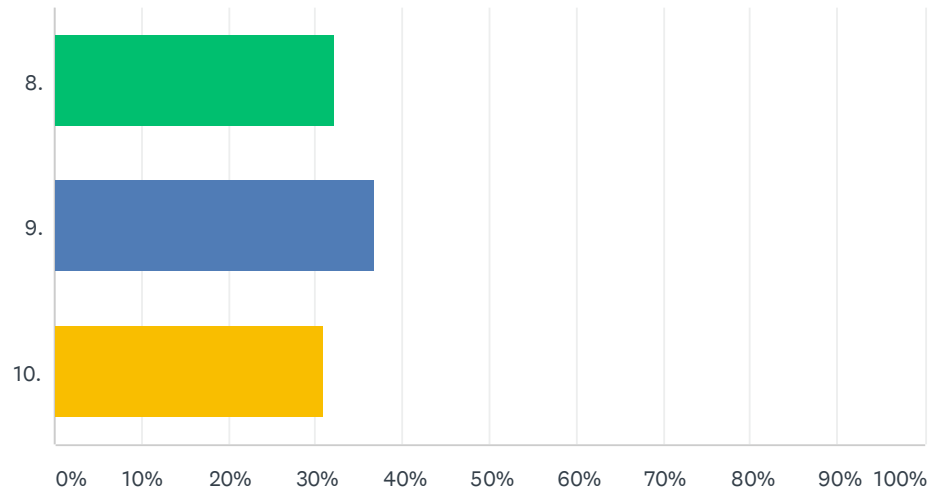

Sp. 1 Hvilket klassetrin er du på?

Besvaret: 84 Sprunget over: 0

| SVARMULIGHEDER | BESVARELSER | |
|----------------|-------------|----|
| 8. | 32.14% | 27 |
| 9. | 36.90% | 31 |
| 10. | 30.95% | 26 |
| I ALT | | 84 |