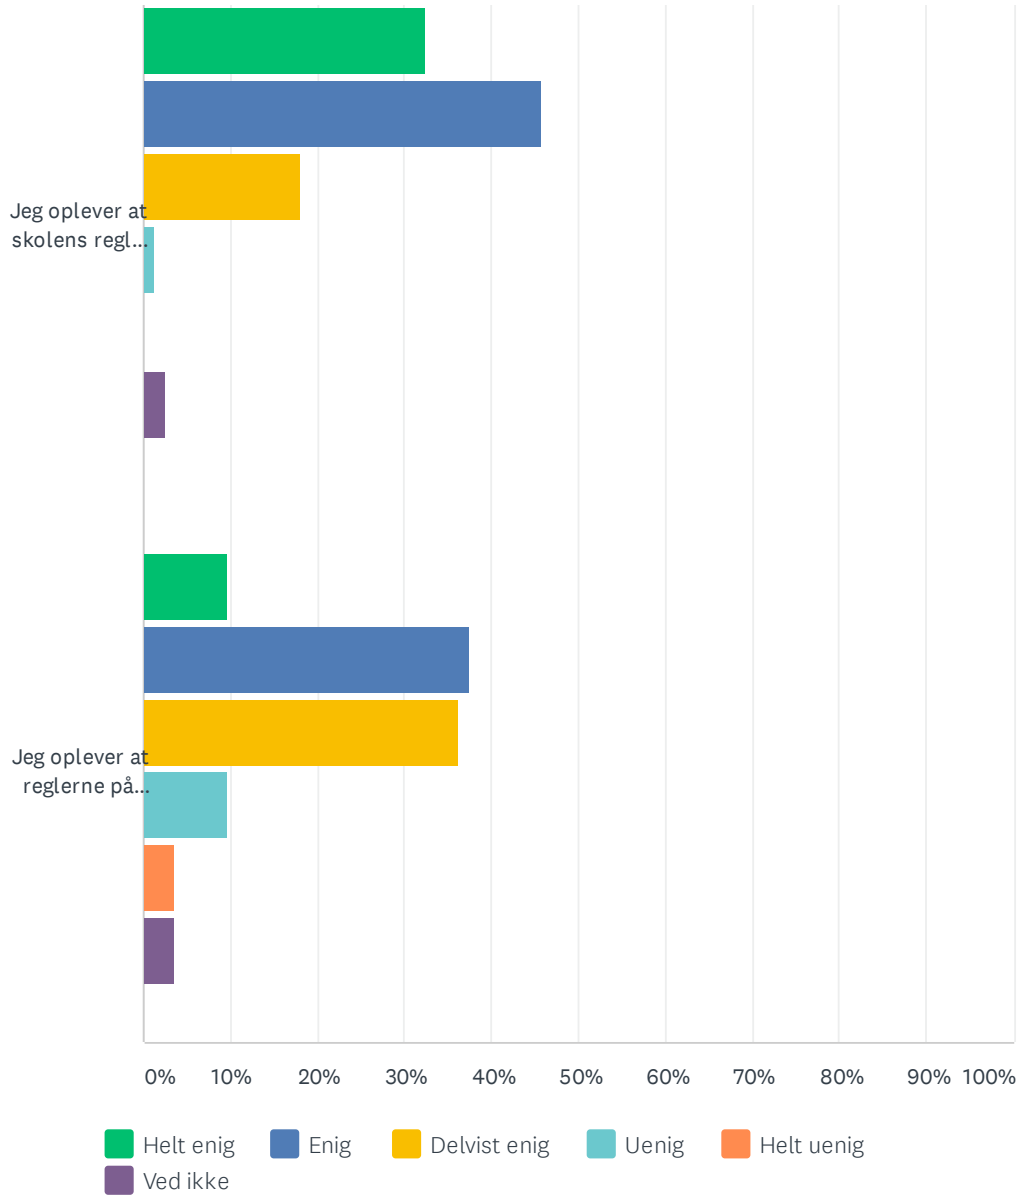

HELT ENIG	ENIG	DELVIST ENIG	UENIG	HELT UENIG	VED IKKE	I ALT	VÆGTET GENNEMSNI
Jeg er glad for at gå på Frydensberg i år	31.33% 26	30.12% 25	25.30% 21	4.82% 4	4.82% 4	3.61% 3	83	3.81
Jeg oplever at jeg har fået nye dybe venskaber	39.76% 33	26.51% 22	26.51% 22	4.82% 4	1.20% 1	1.20% 1	83	4.00
Jeg oplever mig accepteret og respekteret af de andre elever	14.46% 12	42.17% 35	26.51% 22	9.64% 8	6.02% 5	1.20% 1	83	3.50
Jeg oplever at skolens regler er til at forstå	32.53% 27	45.78% 38	18.07% 15	1.20% 1	0.00% 0	2.41% 2	83	4.12
Jeg oplever at reglerne på skolen skaber tryghed	9.64% 8	37.35% 31	36.14% 30	9.64% 8	3.61% 3	3.61% 3	83	3.41