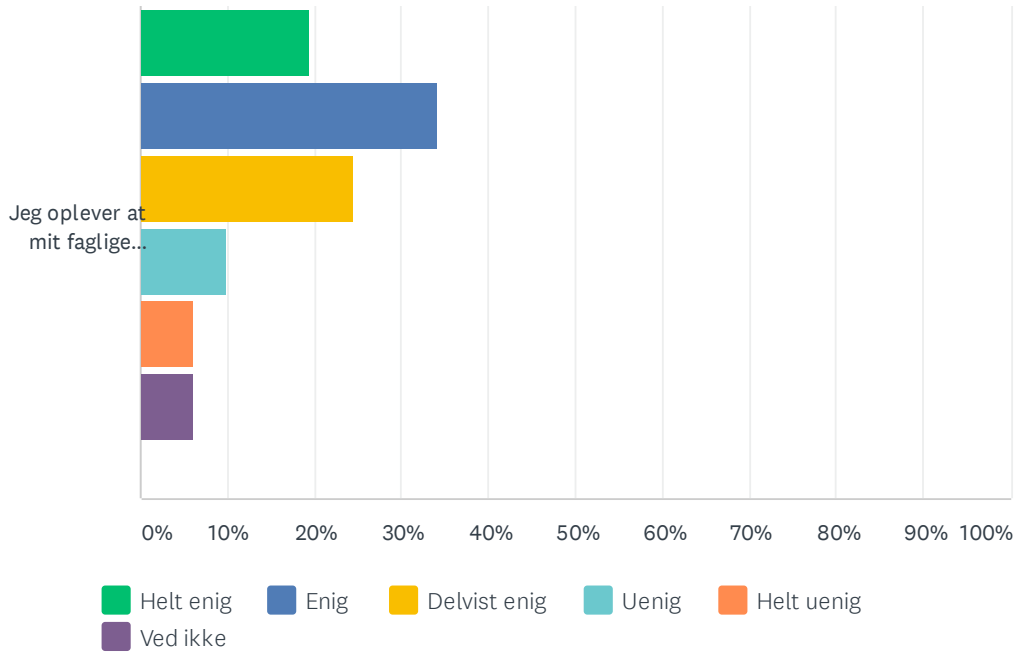

HELT ENIG	ENIG	DELVIST ENIG	UENIG	HELT UENIG	VED IKKE	I ALT	VÆGTET GENNEMSNI
Jeg synes jeg har været placeret i den rigtige klasse	32.93% 27	30.49% 25	24.39% 20	2.44% 2	3.66% 3	6.10% 5	82	3.92
Jeg synes min underviser har gjort undervisningen varierende og spændende	9.76% 8	36.59% 30	36.59% 30	6.10% 5	2.44% 2	8.54% 7	82	3.49
Jeg har fået den rette støtte og vejledning i undervisningen	15.85% 13	35.37% 29	32.93% 27	4.88% 4	4.88% 4	6.10% 5	82	3.56
Jeg oplever at mit faglige niveau forbedrer sig	19.51% 16	34.15% 28	24.39% 20	9.76% 8	6.10% 5	6.10% 5	82	3.55