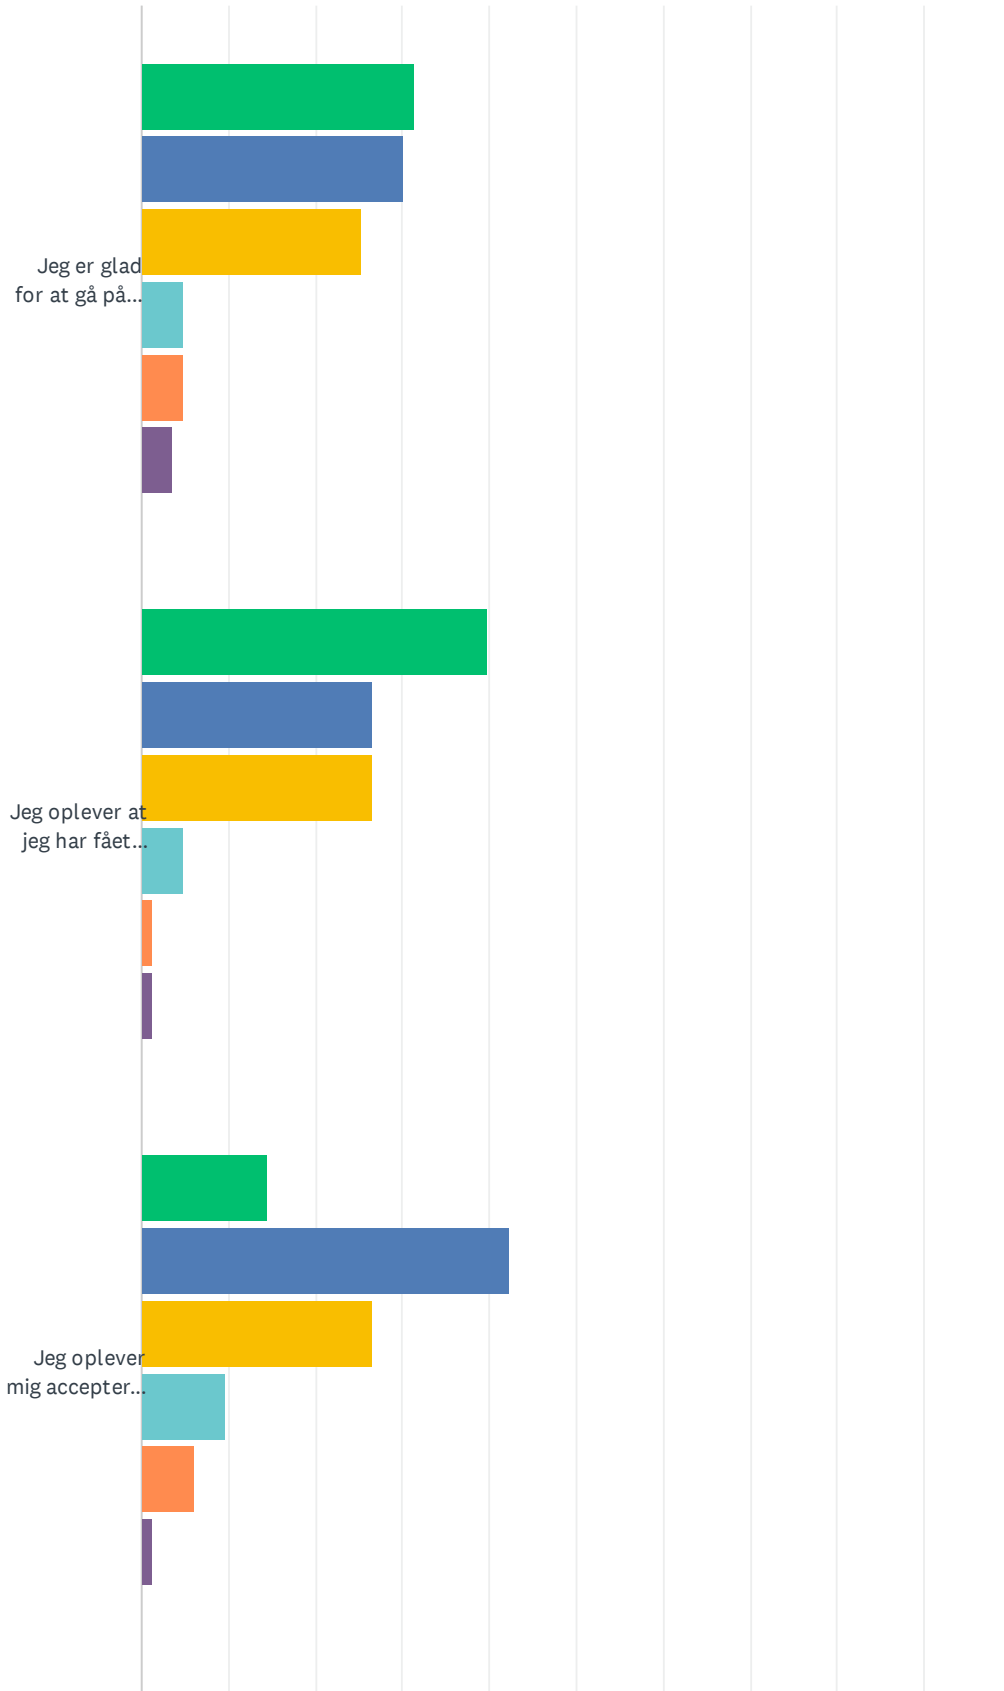

Sp. 7 Generelt

Besvaret: 83 Sprunget over: 1