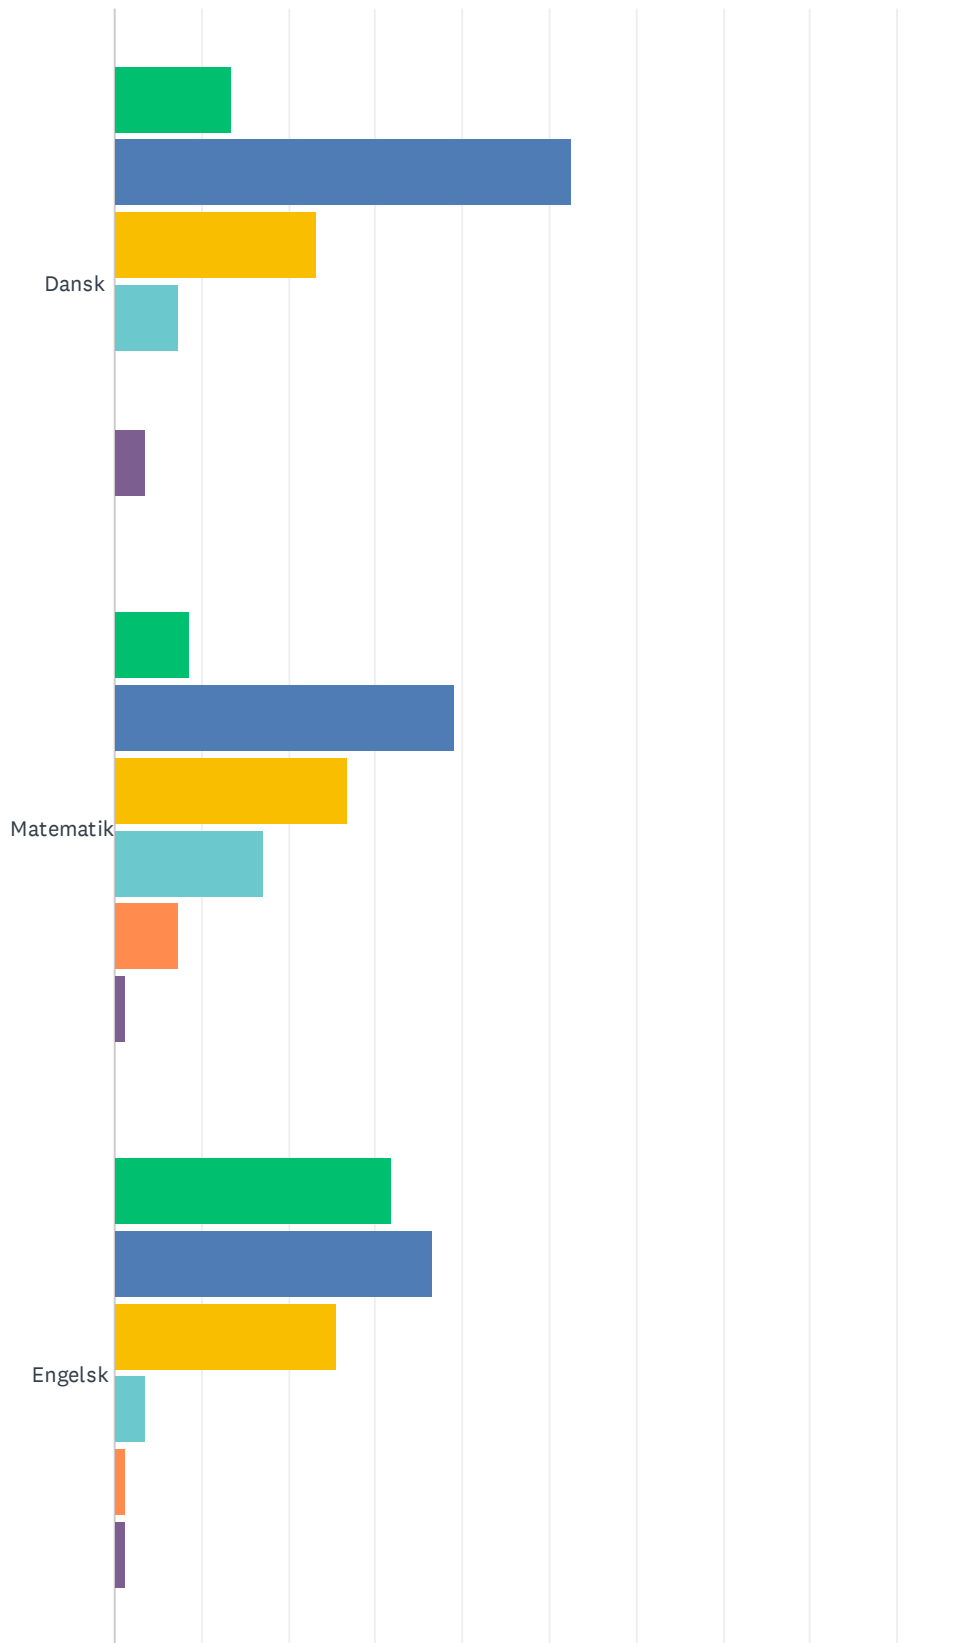

Sp. 19 Jeg synes undervisningen har været varierende og spændende. (Svar ud fra hvert fag)

Besvaret: 82 Sprunget over: 2