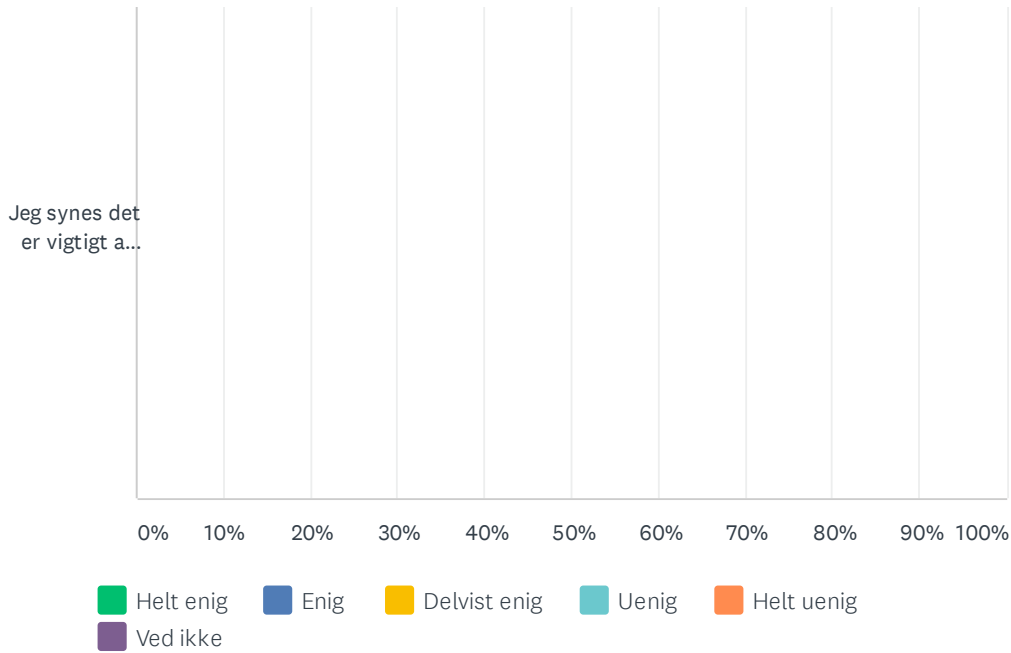

HELT ENIG	ENIG	DELVIST ENIG	UENIG	HELT UENIG	VED IKKE	I ALT	VÆGTET GENNEMSIT
Jeg føler mig godt tilpas på fællesarealerne	15.66% 13	45.78% 38	26.51% 22	7.23% 6	3.61% 3	1.20% 1	83	3.63
Jeg føler mig godt tilpas på fællesarealerne - også når der er kæresten til stede	26.51% 22	34.94% 29	30.12% 25	3.61% 3	2.41% 2	2.41% 2	83	3.81
Jeg synes det er vigtigt at der er ryddet op på værelset	0.00% 0	0.00% 0	0.00% 0	0.00% 0	0.00% 0	0.00% 0	0	0.00
Jeg synes det er vigtigt at der er gjort rent på værelset	0.00% 0	0.00% 0	0.00% 0	0.00% 0	0.00% 0	0.00% 0	0	0.00