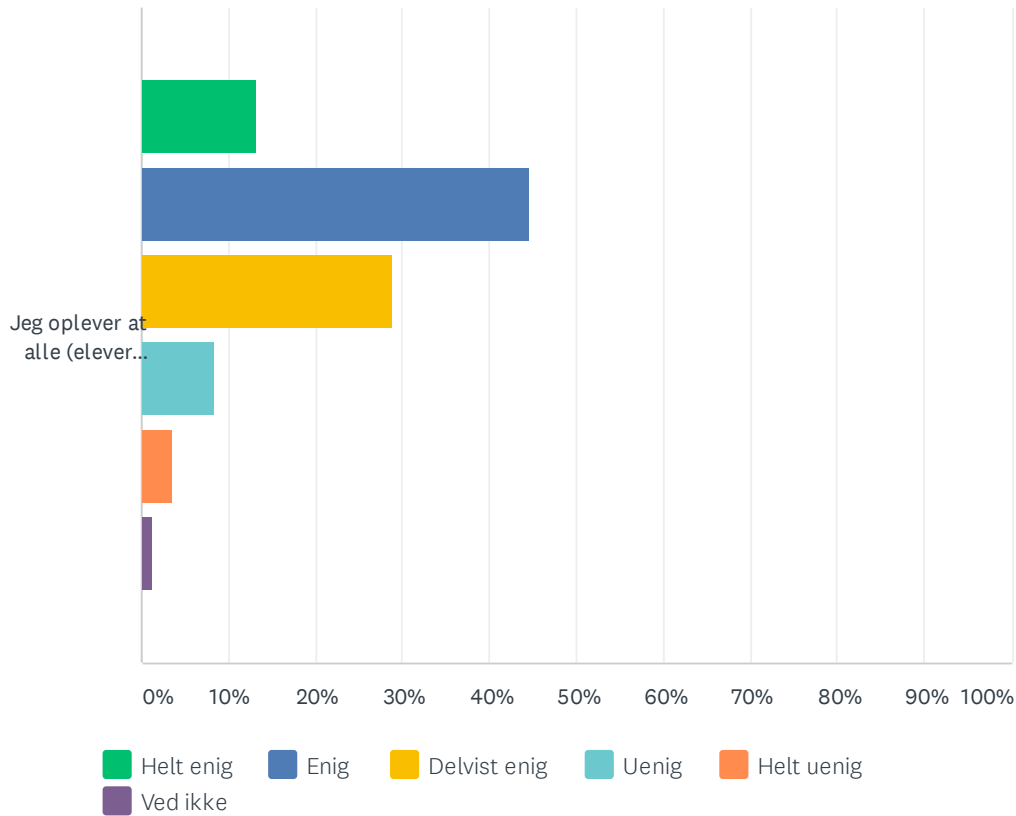

Sp. 3 Oprigtig tro

Besvaret: 83 Sprunget over: 1

| | HELT ENIG | ENIG | DELVIST ENIG | UENIG | HELT UENIG | VED IKKE | I ALT | VÆGTET GENNEMSIT |
|--|-------------|--------------|--------------|------------|------------|------------|-------|------------------|
| Jeg oplever at der er et passende fokus på tro og åndelighed i hverdagen | 10.84% 9 | 40.96% 34 | 31.33% 26 | 7.23% 6 | 2.41% 2 | 7.23% 6 | 83 | 3.55 |

Sp. 4 Ægte fællesskab

Besvaret: 83 Sprunget over: 1

| | HELT ENIG | ENIG | DELVIST ENIG | UENIG | HELT UENIG | VED IKKE | I ALT | VÆGTET GENNEMSNI |
|--|--------------|--------------|--------------|------------|------------|------------|-------|------------------|
| Jeg oplever at alle (elever og personale) har mulighed for at indgå i et værdifuldt fællesskab | 13.25% 11 | 44.58% 37 | 28.92% 24 | 8.43% 7 | 3.61% 3 | 1.20% 1 | 83 | 3.56 |