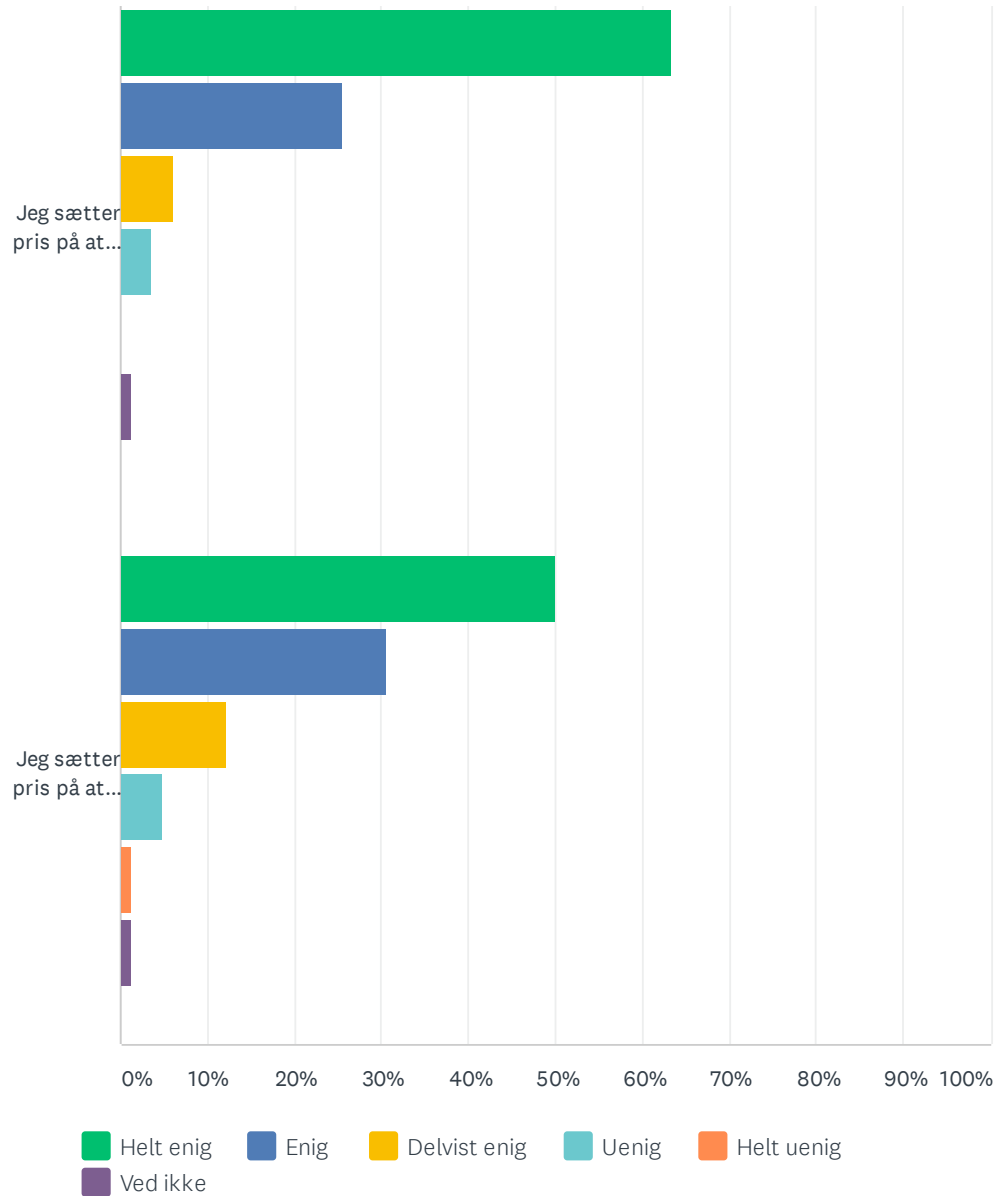

HELT ENIG	ENIG	DELVIST ENIG	UENIG	HELT UENIG	VED IKKE	I ALT	VÆGTET GENNEMSIT
Jeg synes generelt at der er varieret undervisning på Frydensberg	8.64% 7	46.91% 38	28.40% 23	8.64% 7	2.47% 2	4.94% 4	81	3.53
Jeg oplever at lærerne møder velforbredte op til timerne	12.20% 10	63.41% 52	21.95% 18	1.22% 1	0.00% 0	1.22% 1	82	3.88
Jeg synes at det faglige niveau i undervisningen passer til mig	13.41% 11	31.71% 26	35.37% 29	12.20% 10	3.66% 3	3.66% 3	82	3.41
Jeg sætter pris på at Frydensberg er en lektiefri efterskole	63.41% 52	25.61% 21	6.10% 5	3.66% 3	0.00% 0	1.22% 1	82	4.51
Jeg sætter pris på at Frydensberg er en bogfri efterskole, hvor vi bruger computeren meget	50.00% 41	30.49% 25	12.20% 10	4.88% 4	1.22% 1	1.22% 1	82	4.25