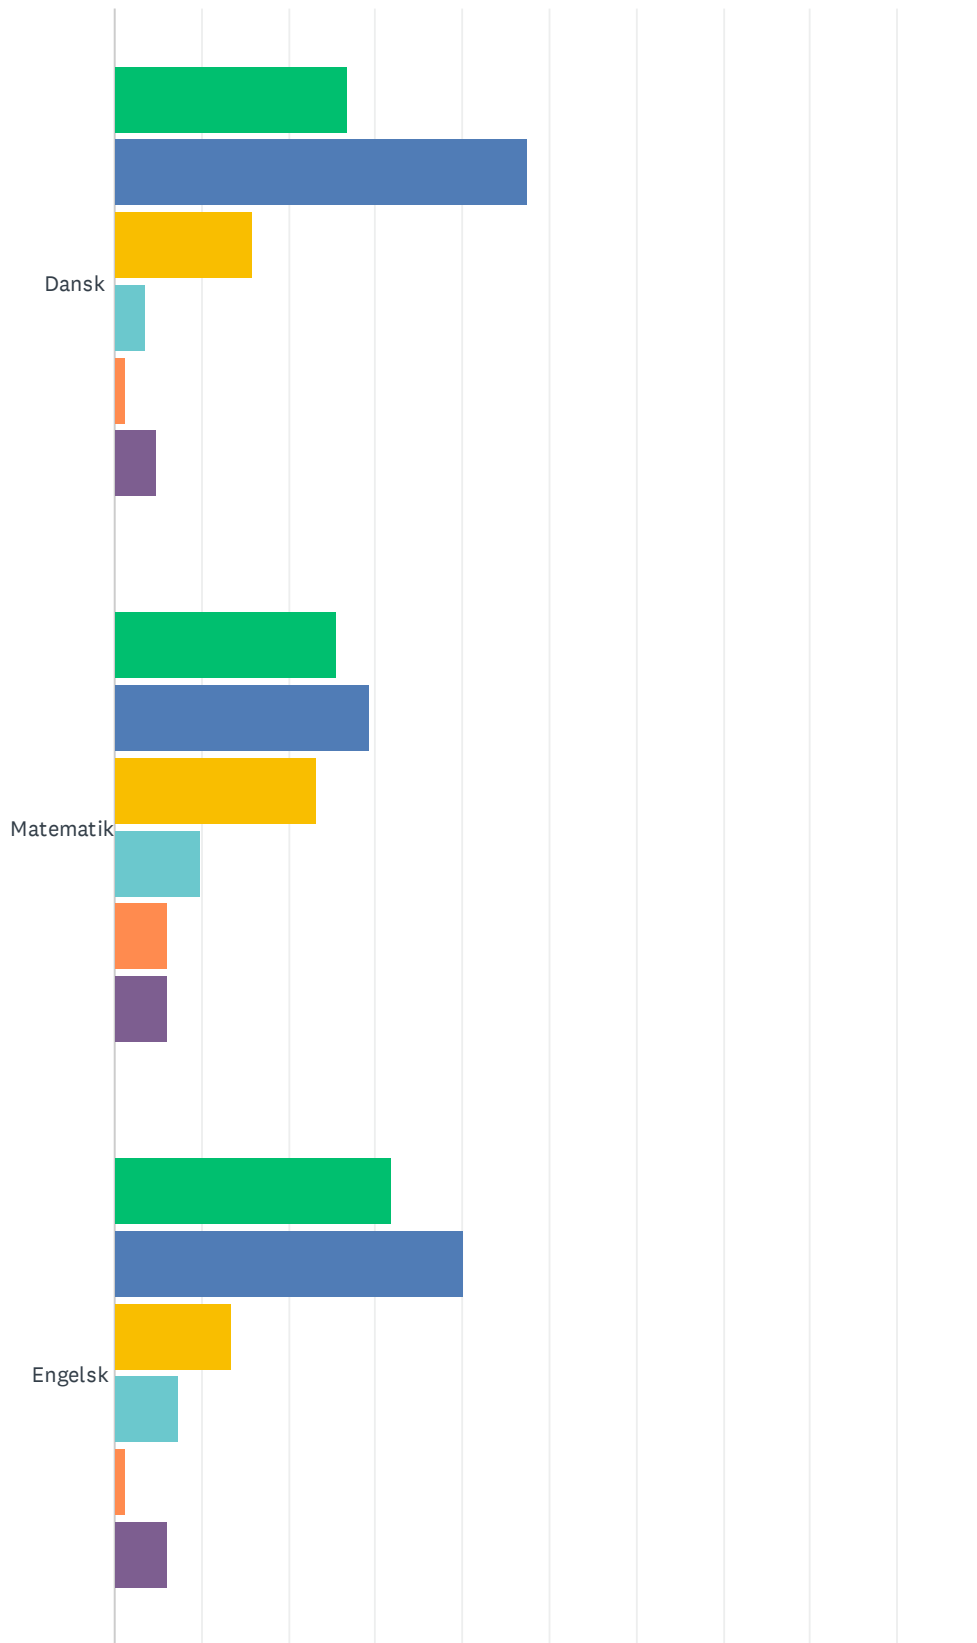

Sp. 21 Jeg har fået den rette støtte og vejledning i gennem året. (Svar ud fra hvert fag)

Besvaret: 82 Sprunget over: 2