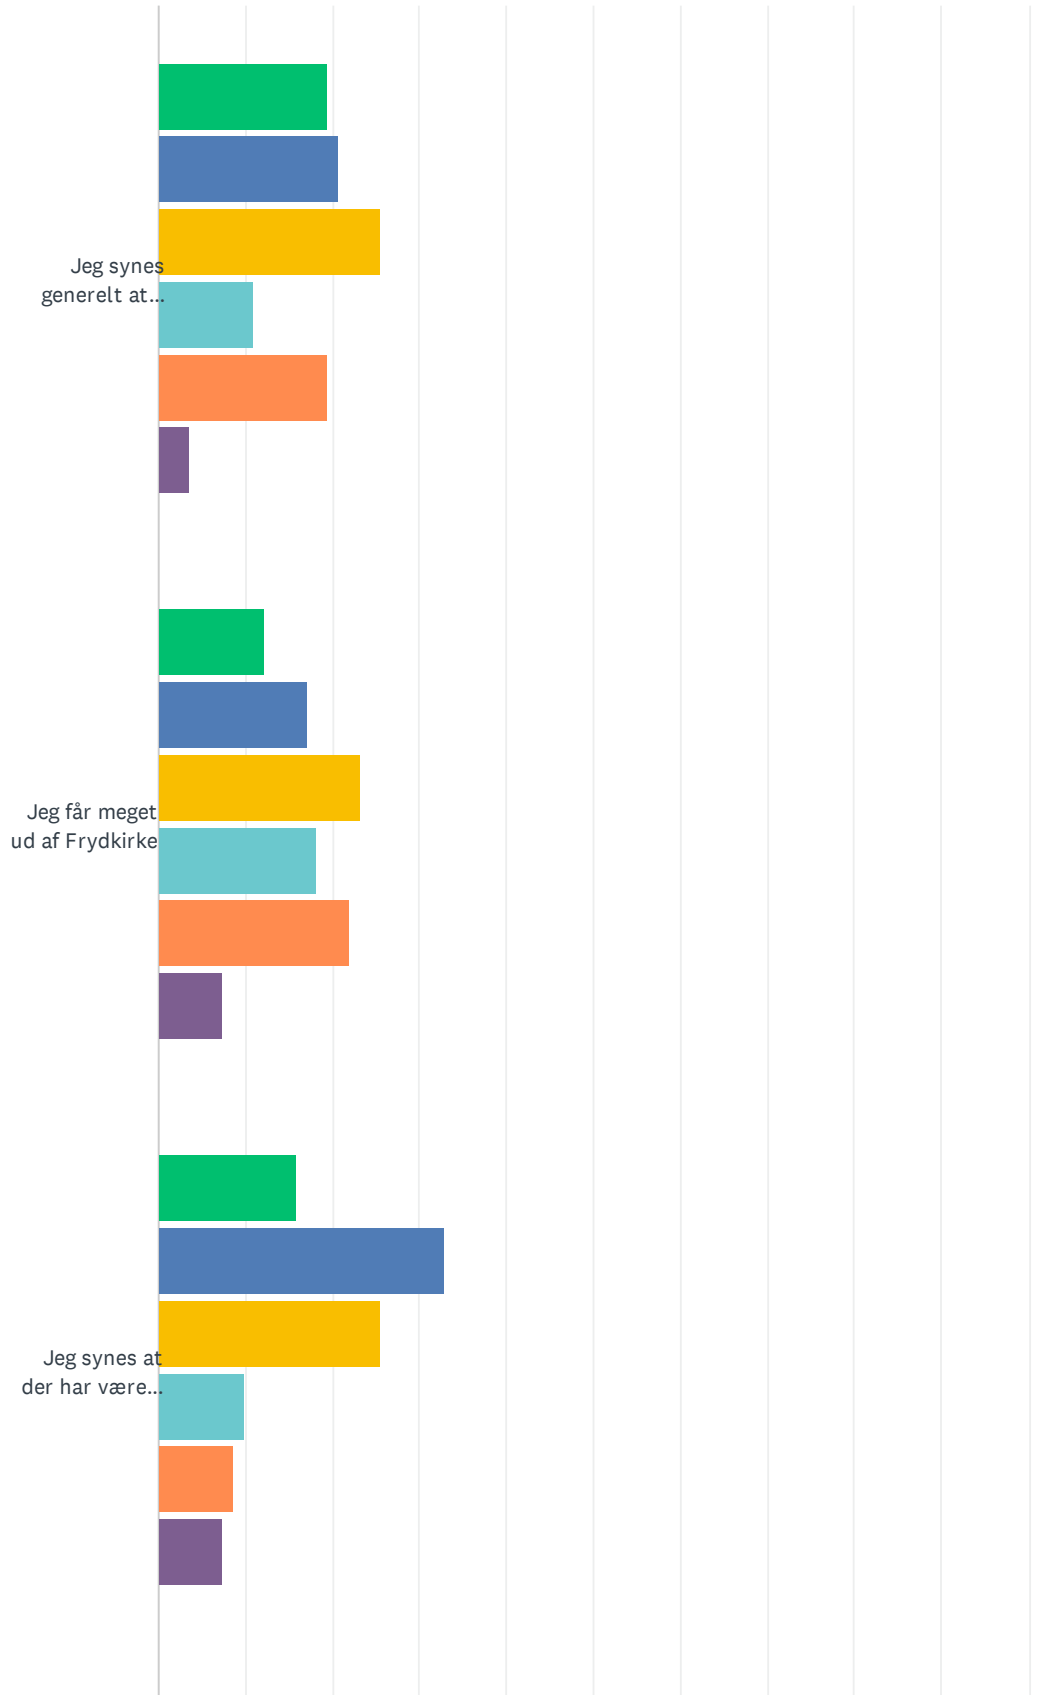

Sp. 26 Eventuelle kommentarer/input til ovenstående

Besvaret: 5 Sprunget over: 79

Sp. 27 Generelt

Besvaret: 82 Sprunget over: 2

| | HELT ENIG | ENIG | DELVIST ENIG | UENIG | HELT UENIG | VED IKKE | I ALT | VÆGTET GENNEMSIT |
|---|--------------|--------------|--------------|--------------|--------------|--------------|-------|------------------|
| Jeg synes generelt at Frydkirke er godt | 19.51% 16 | 20.73% 17 | 25.61% 21 | 10.98% 9 | 19.51% 16 | 3.66% 3 | 82 | 3.10 |
| Jeg får meget ud af Frydkirke | 12.20% 10 | 17.07% 14 | 23.17% 19 | 18.29% 15 | 21.95% 18 | 7.32% 6 | 82 | 2.78 |
| Jeg synes at der har været gode undervisere til Frydkirke | 15.85% 13 | 32.93% 27 | 25.61% 21 | 9.76% 8 | 8.54% 7 | 7.32% 6 | 82 | 3.41 |
| Jeg synes at der har været god lovsang til Frydkirke | 23.17% 19 | 28.05% 23 | 25.61% 21 | 9.76% 8 | 8.54% 7 | 4.88% 4 | 82 | 3.50 |
| Jeg sætter pris på muligheden for at blive tilbage til bøn og lovsang efter Frydkirke | 19.51% 16 | 25.61% 21 | 15.85% 13 | 10.98% 9 | 15.85% 13 | 12.20% 10 | 82 | 3.25 |
| Jeg synes det er rart at Frydkirke er obligatorisk | 10.98% 9 | 20.73% 17 | 13.41% 11 | 14.63% 12 | 36.59% 30 | 3.66% 3 | 82 | 2.53 |