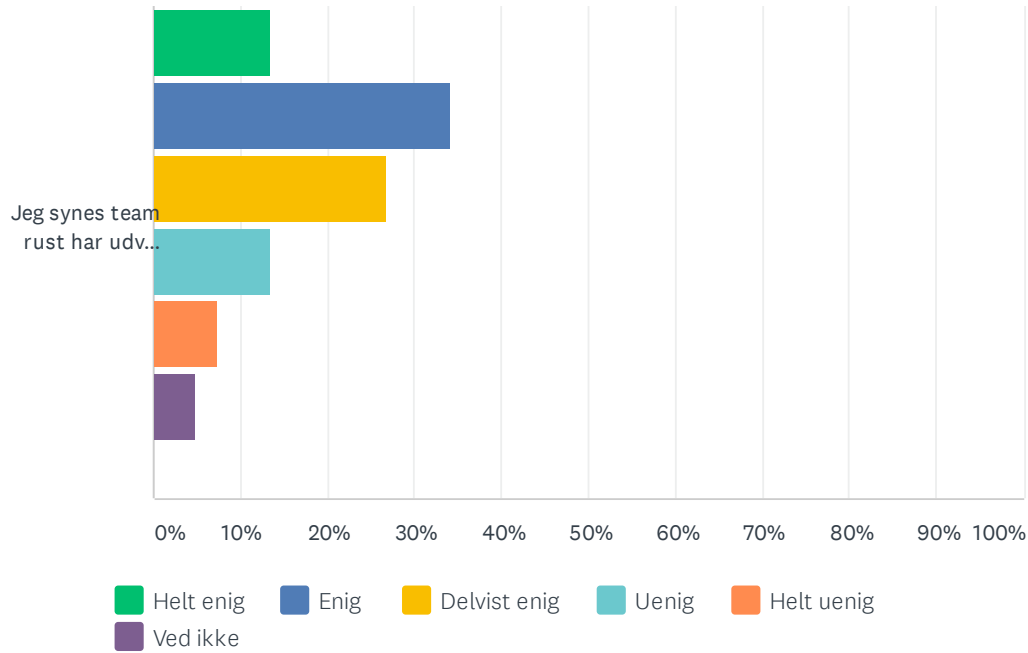

HELT ENIG	ENIG	DELVIST ENIG	UENIG	HELT UENIG	VED IKKE	I ALT	VÆGTET GENNEMSNI
Jeg synes morgenrytmen har været god.	10.98% 9	34.15% 28	24.39% 20	14.63% 12	14.63% 12	1.22% 1	82	3.09
Jeg synes rengøringen har fungeret godt.	10.98% 9	26.83% 22	34.15% 28	19.51% 16	4.88% 4	3.66% 3	82	3.09
Jeg synes medicinbehandling/sygdomshåndtering har været godt.	12.20% 10	31.71% 26	21.95% 18	10.98% 9	8.54% 7	14.63% 12	82	2.84
Jeg synes team rust har udvist omsorg.	13.41% 11	34.15% 28	26.83% 22	13.41% 11	7.32% 6	4.88% 4	82	3.18