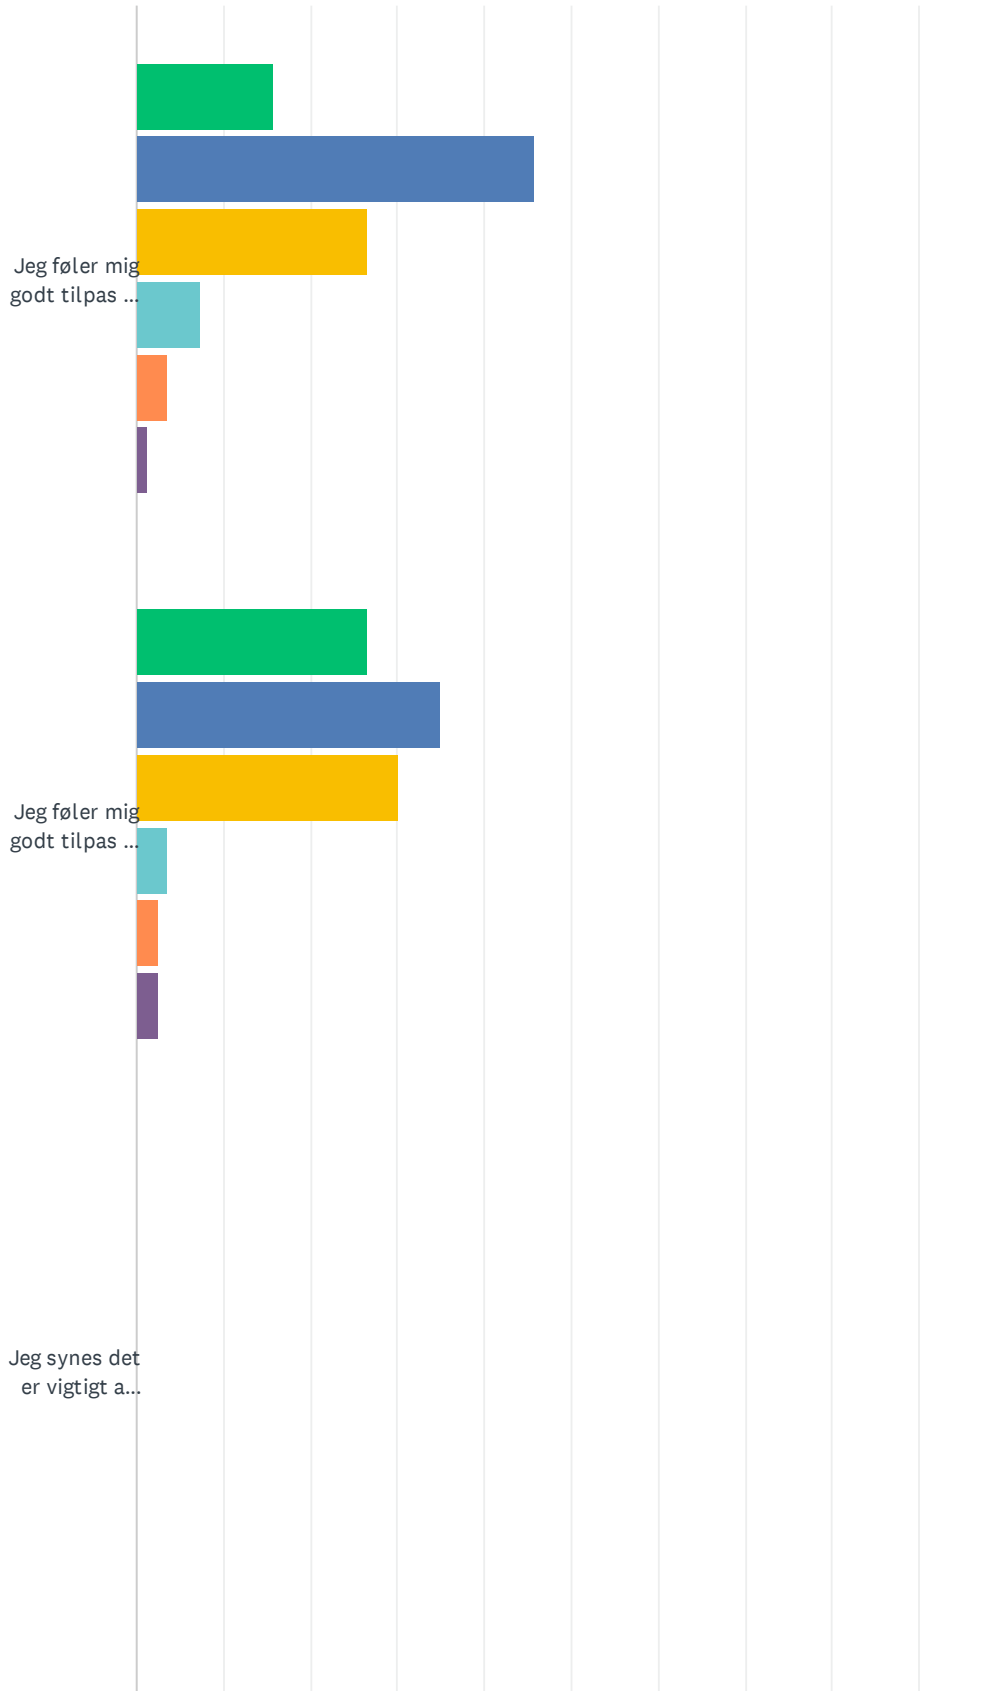

Sp. 8 Eventuelle kommentarer/input til ovenstående

Besvaret: 3 Sprunget over: 81

Sp. 9 Generelt

Besvaret: 83 Sprunget over: 1

| | HELT ENIG | ENIG | DELVIST ENIG | UENIG | HELT UENIG | VED IKKE | I ALT | VÆGTET GENNEMSNI |
|--|--------------|--------------|--------------|--------------|--------------|------------|-------|------------------|
| Jeg synes, at jeg bliver behandlet godt på mit værelse | 39.76% 33 | 30.12% 25 | 22.89% 19 | 2.41% 2 | 4.82% 4 | 0.00% 0 | 83 | 3.98 |
| Jeg synes at de andre på værelset respekterer at jeg fx vil sove | 25.30% 21 | 34.94% 29 | 26.51% 22 | 7.23% 6 | 6.02% 5 | 0.00% 0 | 83 | 3.66 |
| Jeg mener at de faste sengetider er tilpas | 10.98% 9 | 31.71% 26 | 30.49% 25 | 12.20% 10 | 12.20% 10 | 2.44% 2 | 82 | 3.17 |
| Jeg oplever at jeg har mulighed for at få nok søvn | 9.64% 8 | 37.35% 31 | 33.73% 28 | 10.84% 9 | 7.23% 6 | 1.20% 1 | 83 | 3.32 |

Sp. 10 Eventuelle kommentarer/input til ovenstående

Besvaret: 11 Sprunget over: 73

Sp. 11 Generelt

Besvaret: 83 Sprunget over: 1

| | HELT ENIG | ENIG | DELVIST ENIG | UENIG | HELT UENIG | VED IKKE | I ALT | VÆGTET GENNEMSIT |
|---|--------------|--------------|--------------|------------|------------|------------|-------|------------------|
| Jeg føler mig godt tilpas på fællesarealerne | 15.66% 13 | 45.78% 38 | 26.51% 22 | 7.23% 6 | 3.61% 3 | 1.20% 1 | 83 | 3.63 |
| Jeg føler mig godt tilpas på fællesarealerne - også når der er kæresten til stede | 26.51% 22 | 34.94% 29 | 30.12% 25 | 3.61% 3 | 2.41% 2 | 2.41% 2 | 83 | 3.81 |
| Jeg synes det er vigtigt at der er ryddet op på værelset | 0.00% 0 | 0.00% 0 | 0.00% 0 | 0.00% 0 | 0.00% 0 | 0.00% 0 | 0 | 0.00 |
| Jeg synes det er vigtigt at der er gjort rent på værelset | 0.00% 0 | 0.00% 0 | 0.00% 0 | 0.00% 0 | 0.00% 0 | 0.00% 0 | 0 | 0.00 |