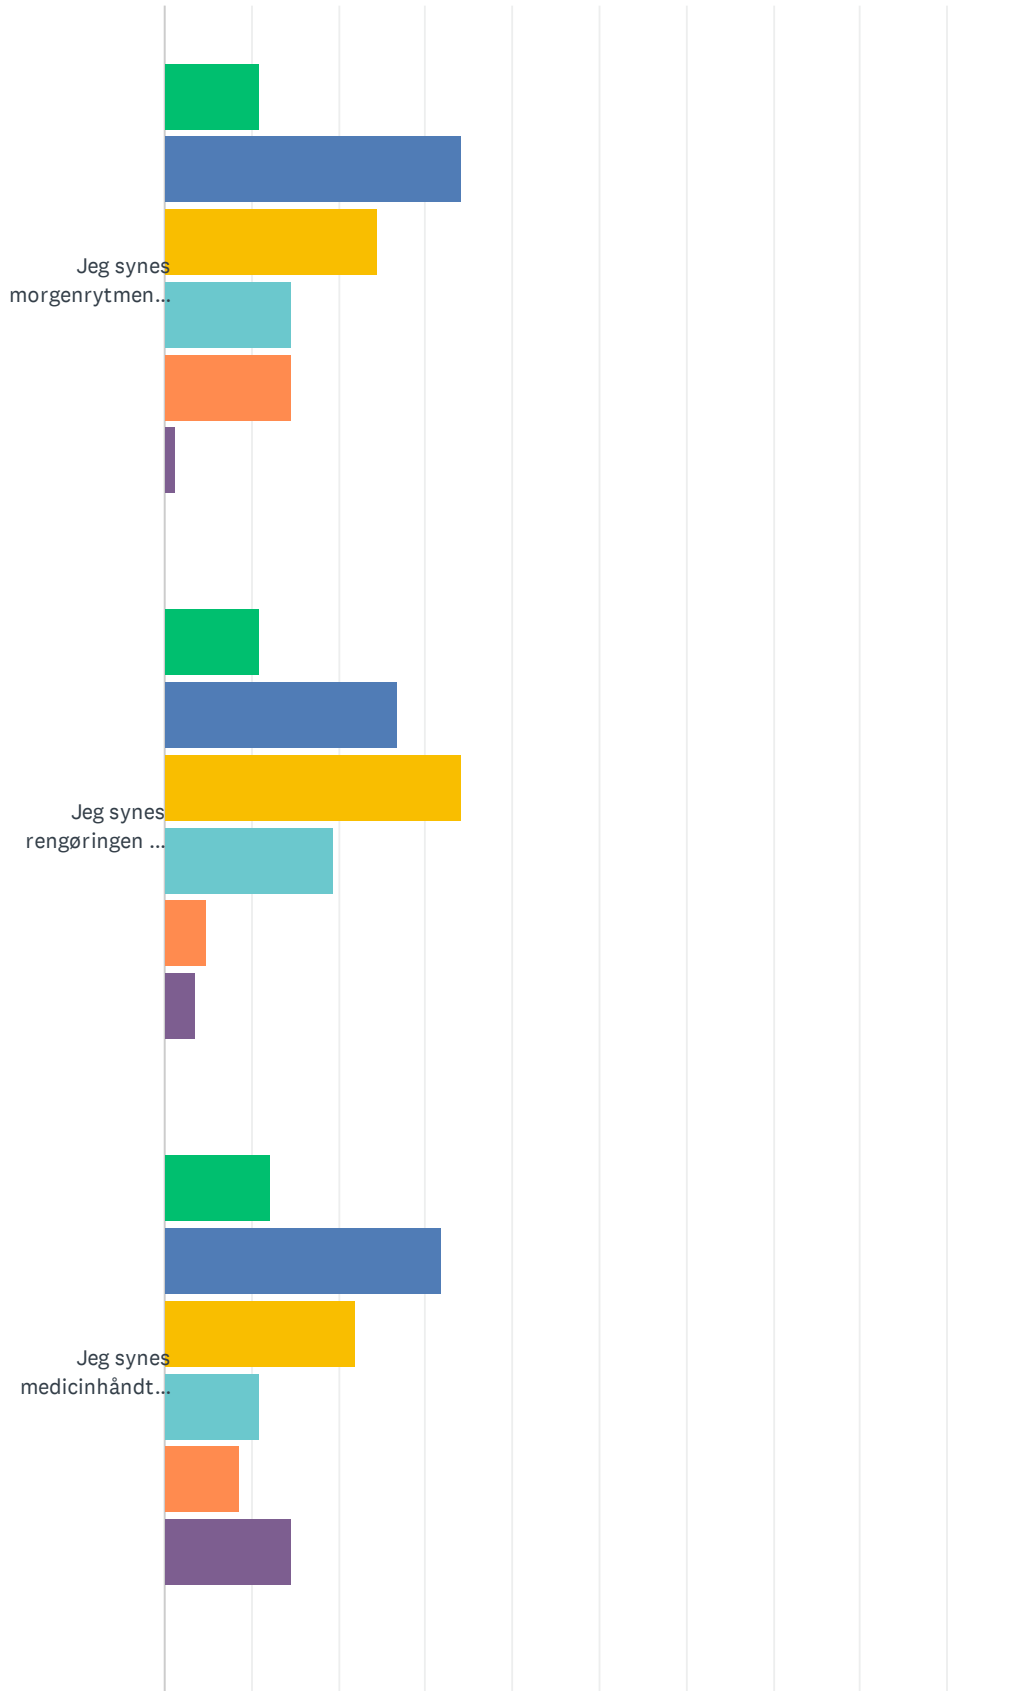

Sp. 24 Team Rust

Besvaret: 82 Sprunget over: 2