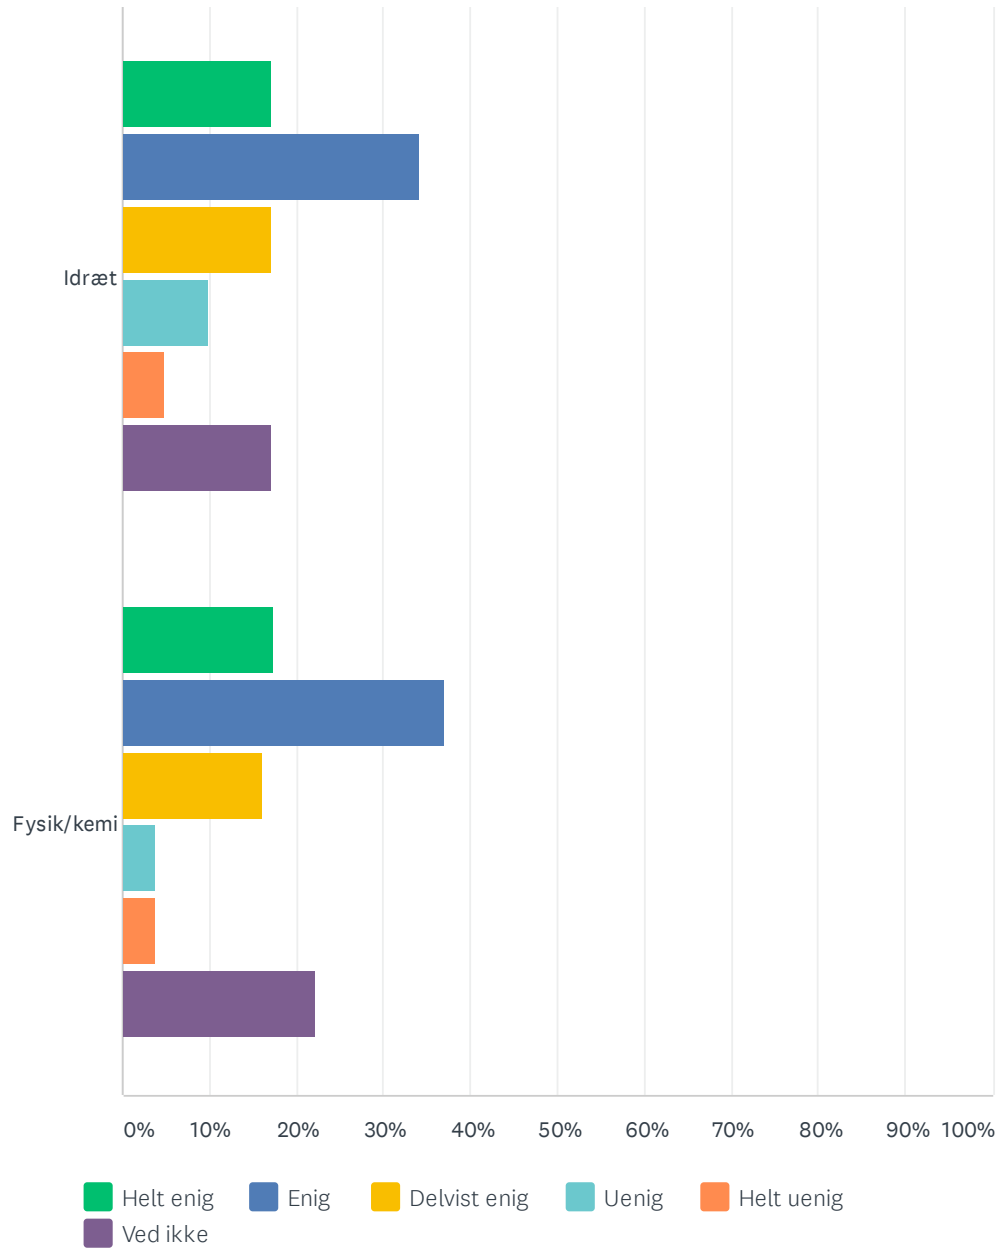

HELT ENIG	ENIG	DELVIST ENIG	UENIG	HELT UENIG	VED IKKE	I ALT	VÆGTET GENNEMSIT
Dansk	26.83% 22	47.56% 39	15.85% 13	3.66% 3	1.22% 1	4.88% 4	82	3.80
Matematik	25.61% 21	29.27% 24	23.17% 19	9.76% 8	6.10% 5	6.10% 5	82	3.40
Engelsk	31.71% 26	40.24% 33	13.41% 11	7.32% 6	1.22% 1	6.10% 5	82	3.76
Idræt	17.07% 14	34.15% 28	17.07% 14	9.76% 8	4.88% 4	17.07% 14	82	2.98
Fysik/kemi	17.28% 14	37.04% 30	16.05% 13	3.70% 3	3.70% 3	22.22% 18	81	2.94