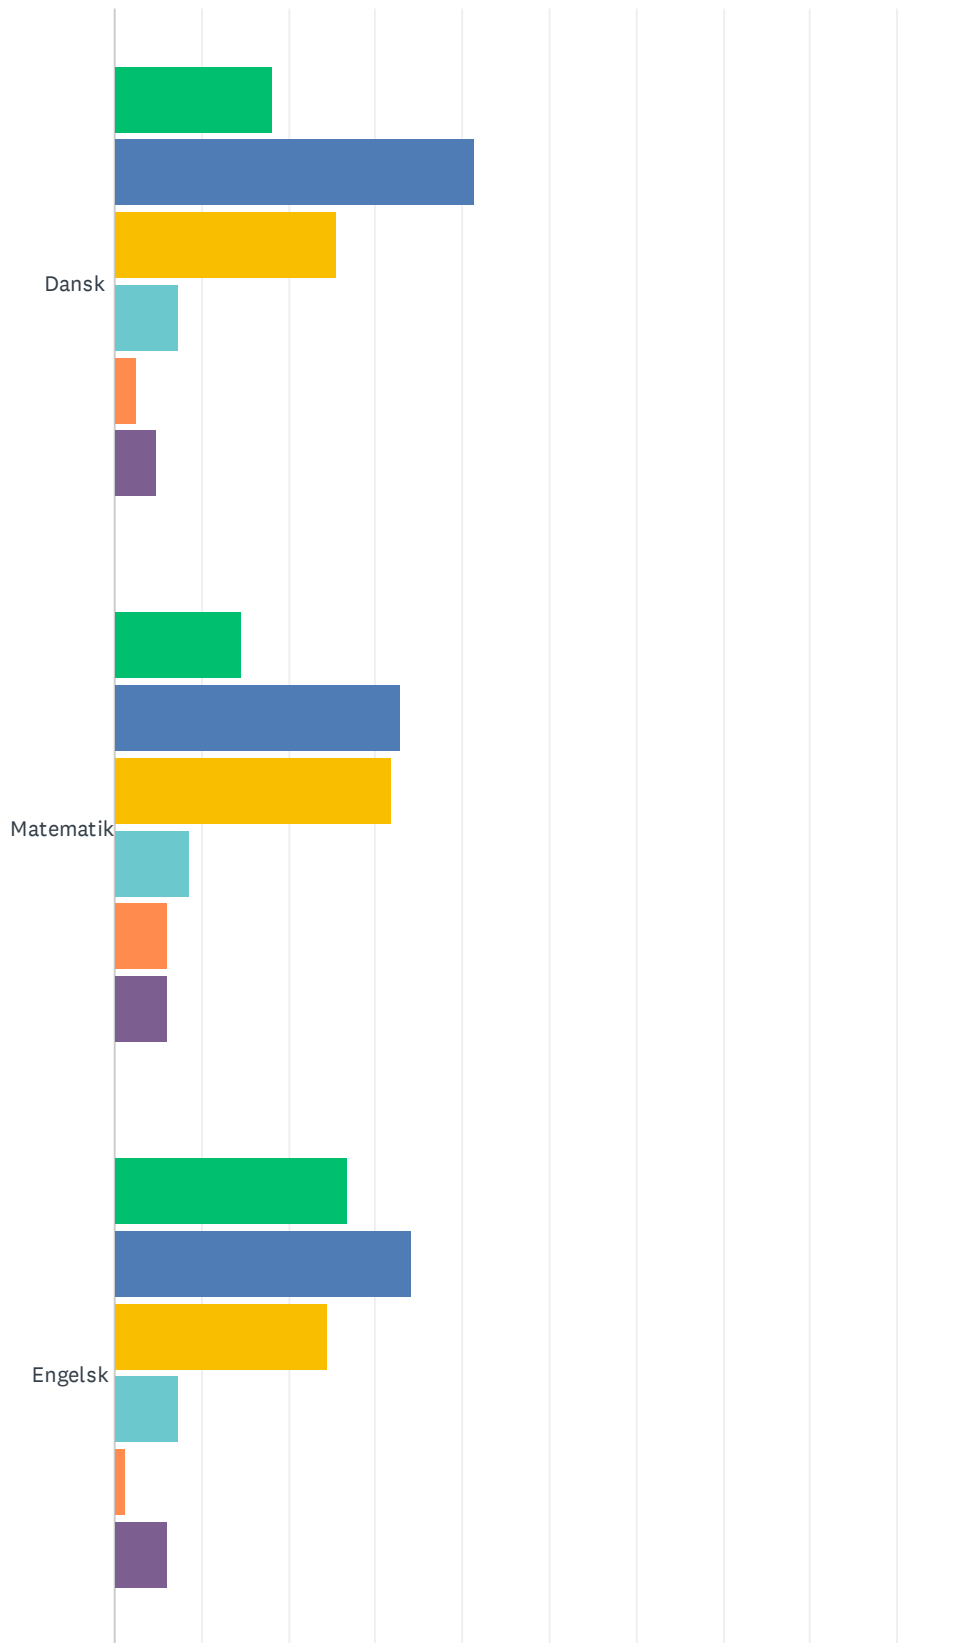

Sp. 20 Jeg synes mit faglige niveau er forbedret i løbet af året. (Svar ud fra hvert fag)

Besvaret: 82 Sprunget over: 2