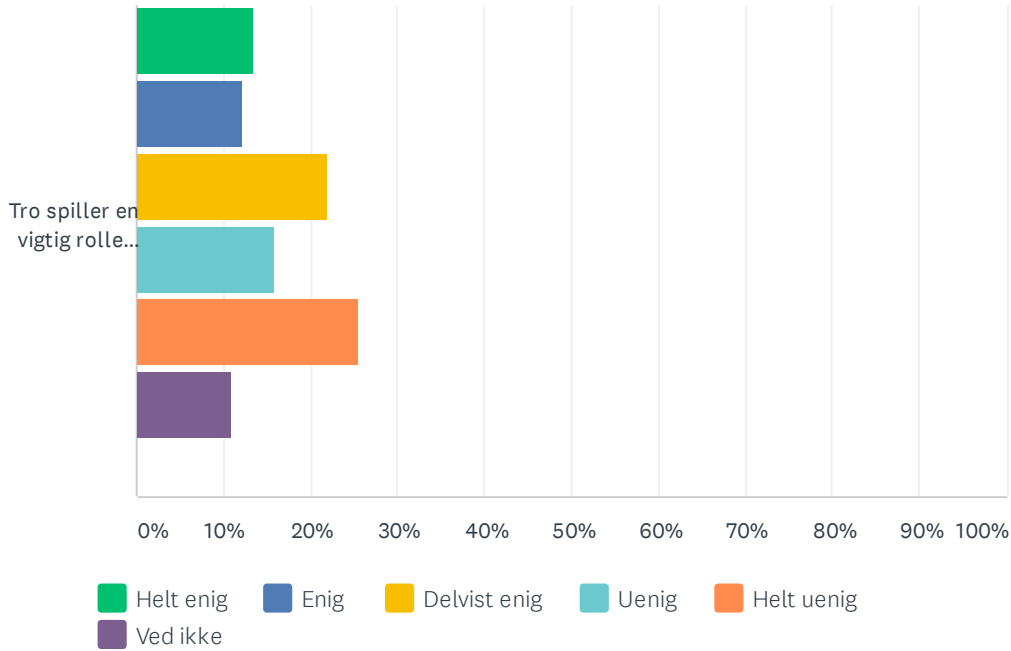

HELT ENIG	ENIG	DELVIST ENIG	UENIG	HELT UENIG	VED IKKE	I ALT	VÆGTET GENNEMSNI
Jeg føler at min tro bliver styrket på Fryd	12.20% 10	18.29% 15	20.73% 17	18.29% 15	12.20% 10	18.29% 15	82	3.00
Jeg bruger mere tid på Gud nu, end før jeg kom på efterskole	10.98% 9	13.41% 11	18.29% 15	21.95% 18	23.17% 19	12.20% 10	82	2.63
Jeg er i kirke hjemme i forlængede weekender og ferier	8.54% 7	7.32% 6	12.20% 10	20.73% 17	46.34% 38	4.88% 4	82	2.06
Tro spiller en vigtig rolle i mit liv	13.41% 11	12.20% 10	21.95% 18	15.85% 13	25.61% 21	10.98% 9	82	2.68