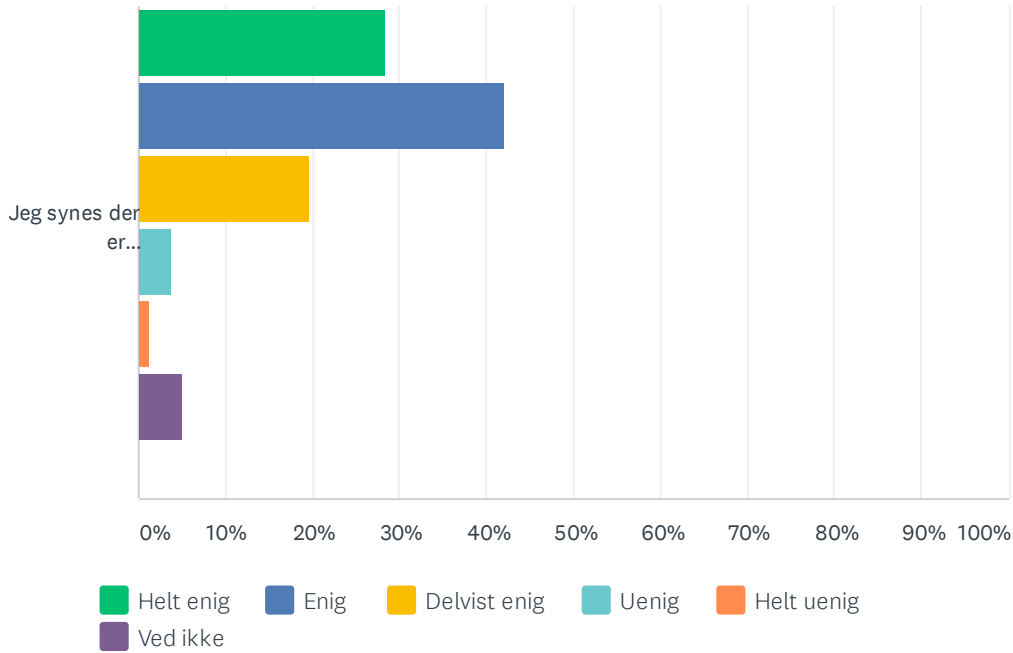

HELT ENIG	ENIG	DELVIST ENIG	UENIG	HELT UENIG	VED IKKE	I ALT	VÆGTET GENNEMSIT
Jeg synes der er mange gode valgfag	31.71% 26	41.46% 34	13.41% 11	7.32% 6	0.00% 0	6.10% 5	82	4.04
Jeg synes at underviserne i valgfagene er forberedt	20.99% 17	38.27% 31	25.93% 21	7.41% 6	0.00% 0	7.41% 6	81	3.79
Jeg synes at underviserne i valgfagene er engageret	21.95% 18	40.24% 33	28.05% 23	2.44% 2	0.00% 0	7.32% 6	82	3.88
Jeg synes der er tilstrækkelig antal af valgfag at vælge imellem	28.40% 23	41.98% 34	19.75% 16	3.70% 3	1.23% 1	4.94% 4	81	3.97