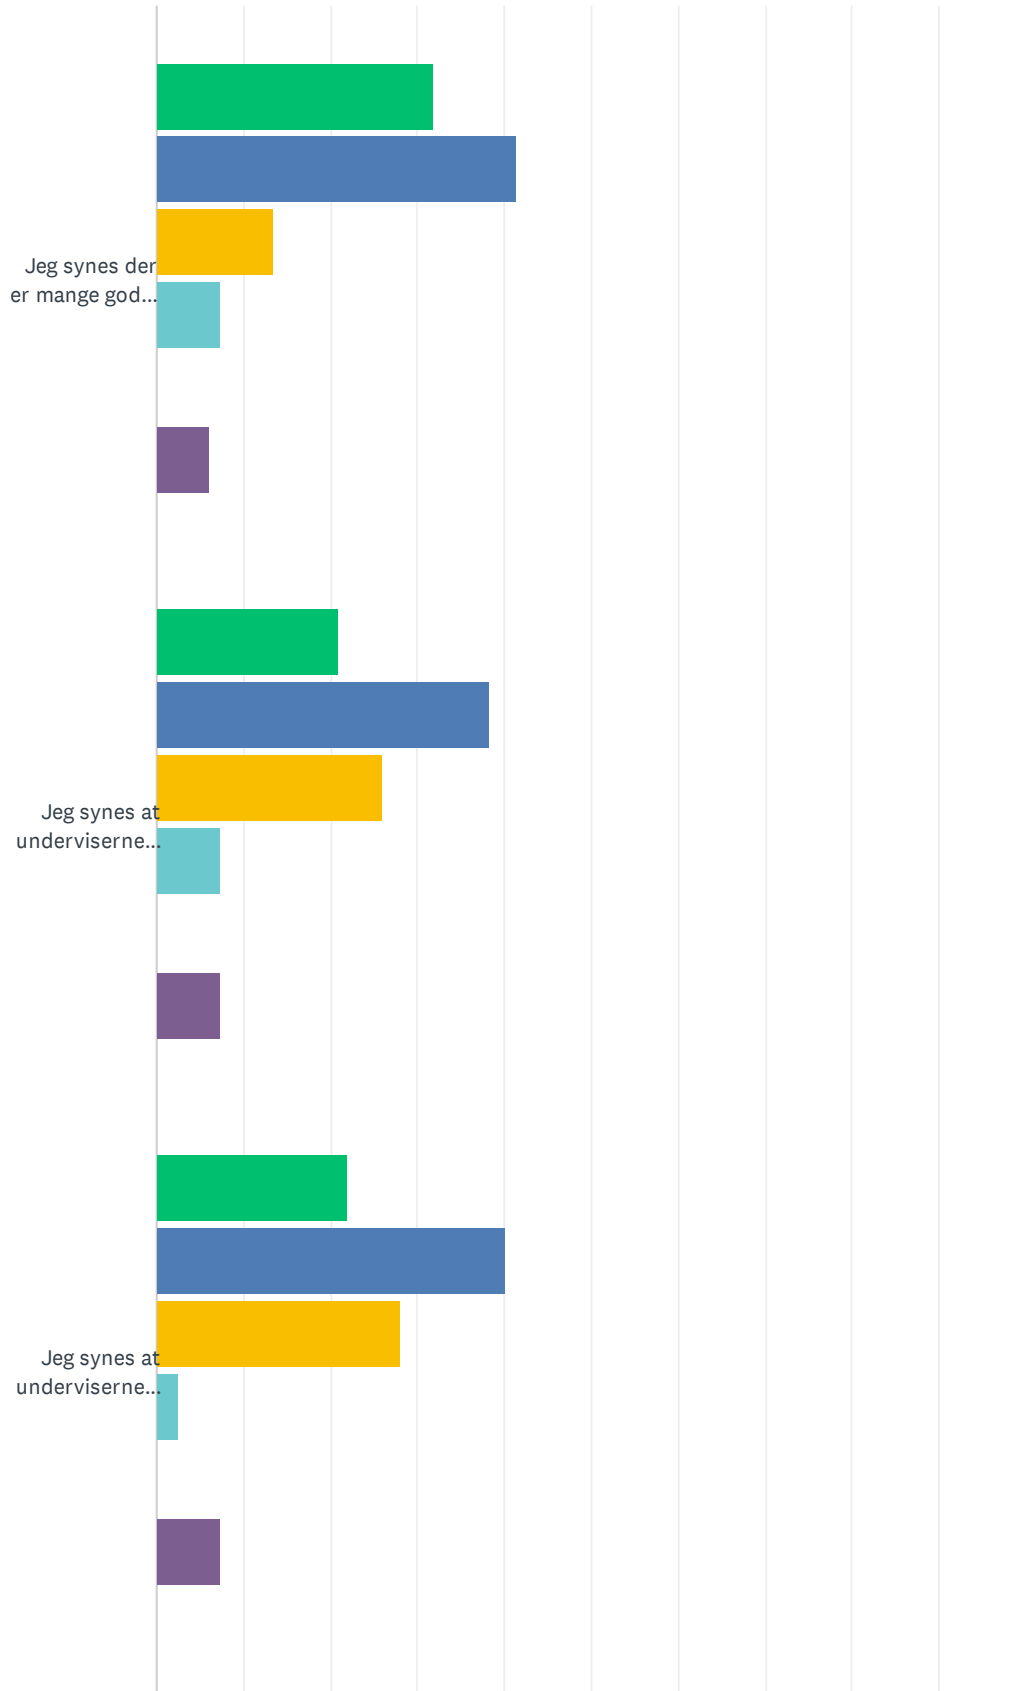

Sp. 22 Generelt

Besvaret: 82 Sprunget over: 2