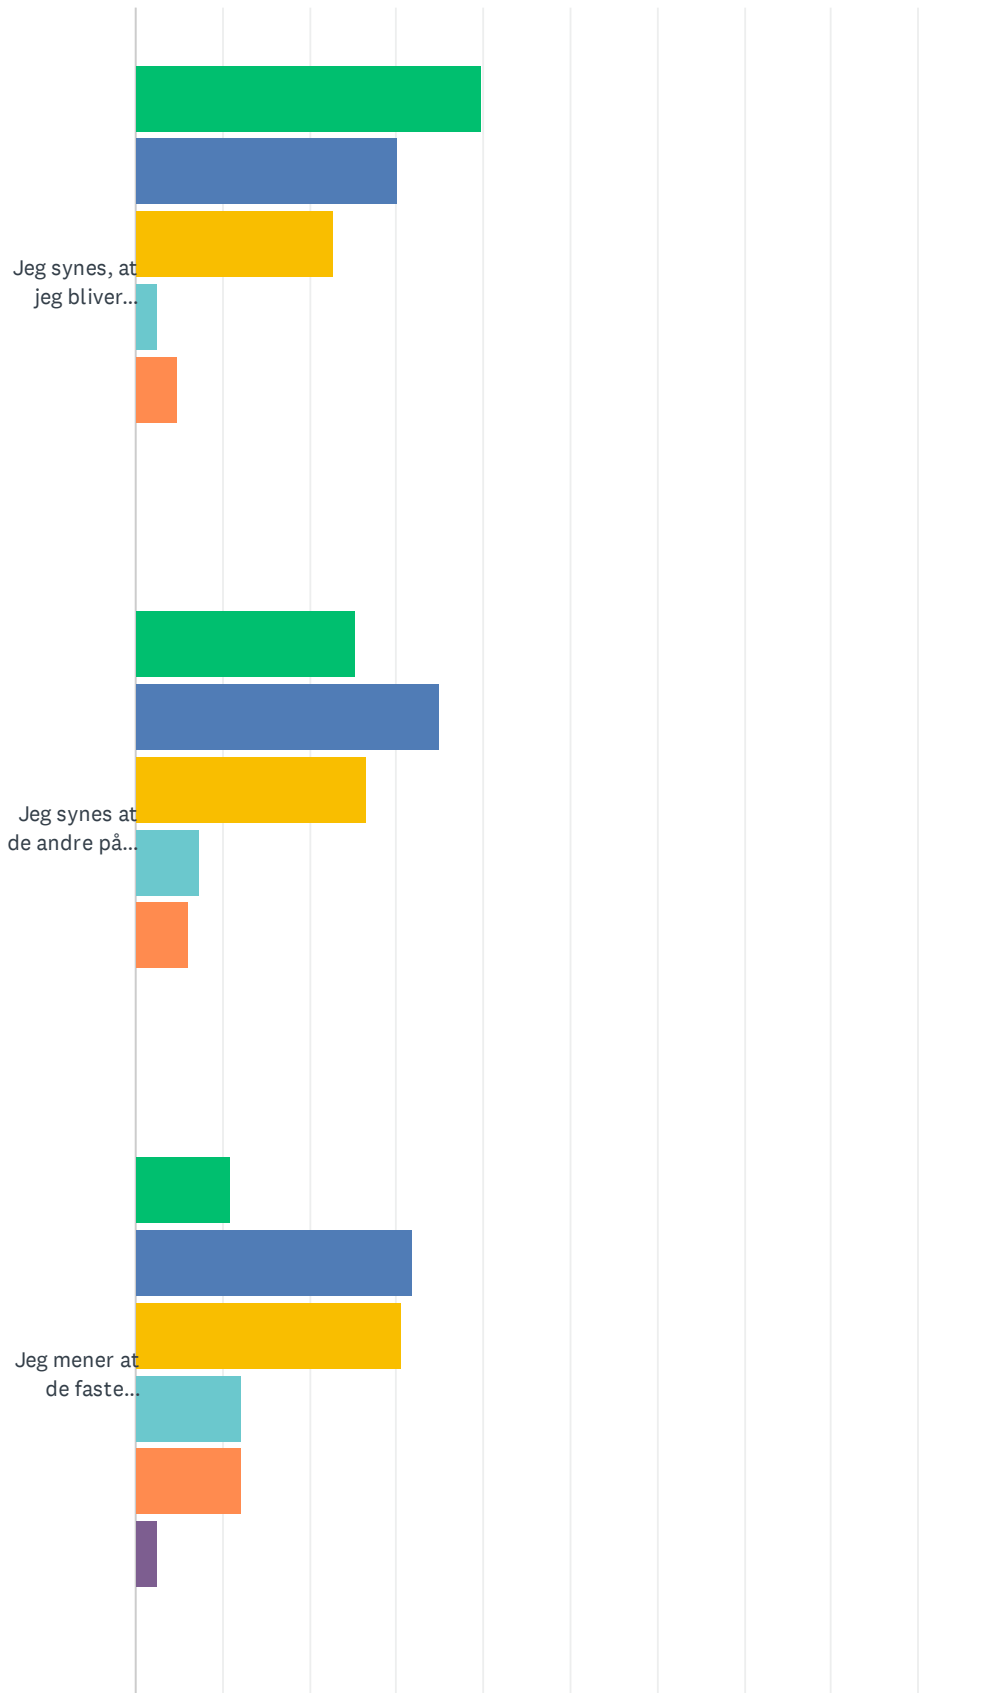

Sp. 9 Generelt

Besvaret: 83 Sprunget over: 1