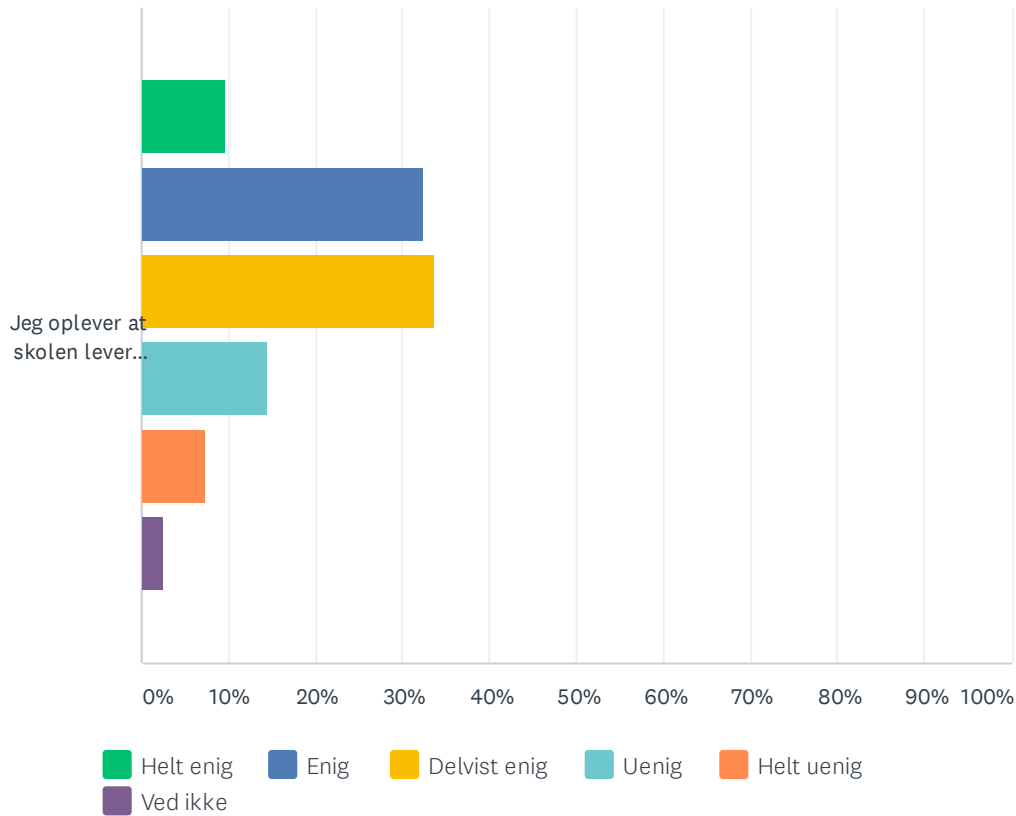

Sp. 5 Udfordrende undervisning

Besvaret: 83 Sprunget over: 1

	HELT ENIG	ENIG	DELVIST ENIG	UENIG	HELT UENIG	VED IKKE	I ALT	VÆGTET GENNEMSIT
Jeg oplever at skolen leverer udfordrende undervisning for den enkelte elev	9.64% 8	32.53% 27	33.73% 28	14.46% 12	7.23% 6	2.41% 2	83	3.23