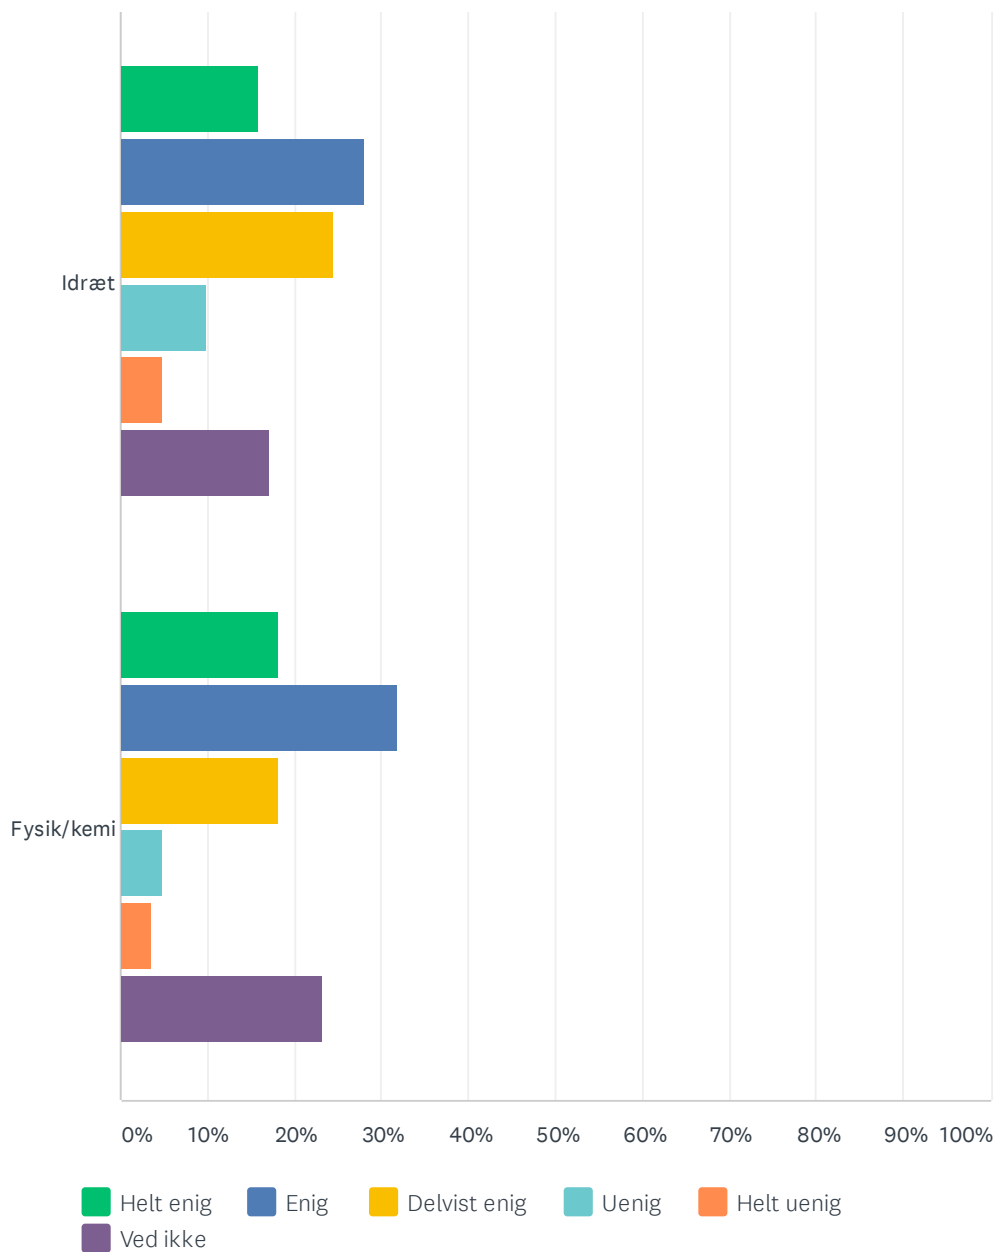

HELT ENIG	ENIG	DELVIST ENIG	UENIG	HELT UENIG	VED IKKE	I ALT	VÆGTET GENNEMSNI
Dansk	18.29% 15	41.46% 34	25.61% 21	7.32% 6	2.44% 2	4.88% 4	82	3.51
Matematik	14.63% 12	32.93% 27	31.71% 26	8.54% 7	6.10% 5	6.10% 5	82	3.23
Engelsk	26.83% 22	34.15% 28	24.39% 20	7.32% 6	1.22% 1	6.10% 5	82	3.60
Idræt	15.85% 13	28.05% 23	24.39% 20	9.76% 8	4.88% 4	17.07% 14	82	2.89
Fysik/kemi	18.29% 15	31.71% 26	18.29% 15	4.88% 4	3.66% 3	23.17% 19	82	2.87