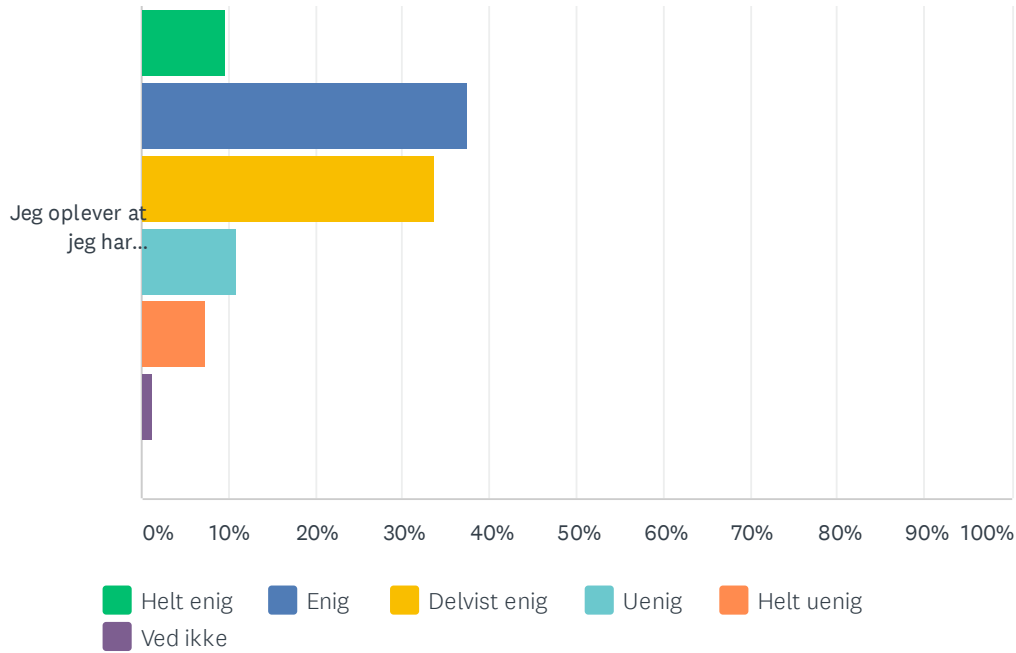

HELT ENIG	ENIG	DELVIST ENIG	UENIG	HELT UENIG	VED IKKE	I ALT	VÆGTET GENNEMSNI
Jeg synes, at jeg bliver behandlet godt på mit værelse	39.76% 33	30.12% 25	22.89% 19	2.41% 2	4.82% 4	0.00% 0	83	3.98
Jeg synes at de andre på værelset respekterer at jeg fx vil sove	25.30% 21	34.94% 29	26.51% 22	7.23% 6	6.02% 5	0.00% 0	83	3.66
Jeg mener at de faste sengetider er tilpas	10.98% 9	31.71% 26	30.49% 25	12.20% 10	12.20% 10	2.44% 2	82	3.17
Jeg oplever at jeg har mulighed for at få nok søvn	9.64% 8	37.35% 31	33.73% 28	10.84% 9	7.23% 6	1.20% 1	83	3.32