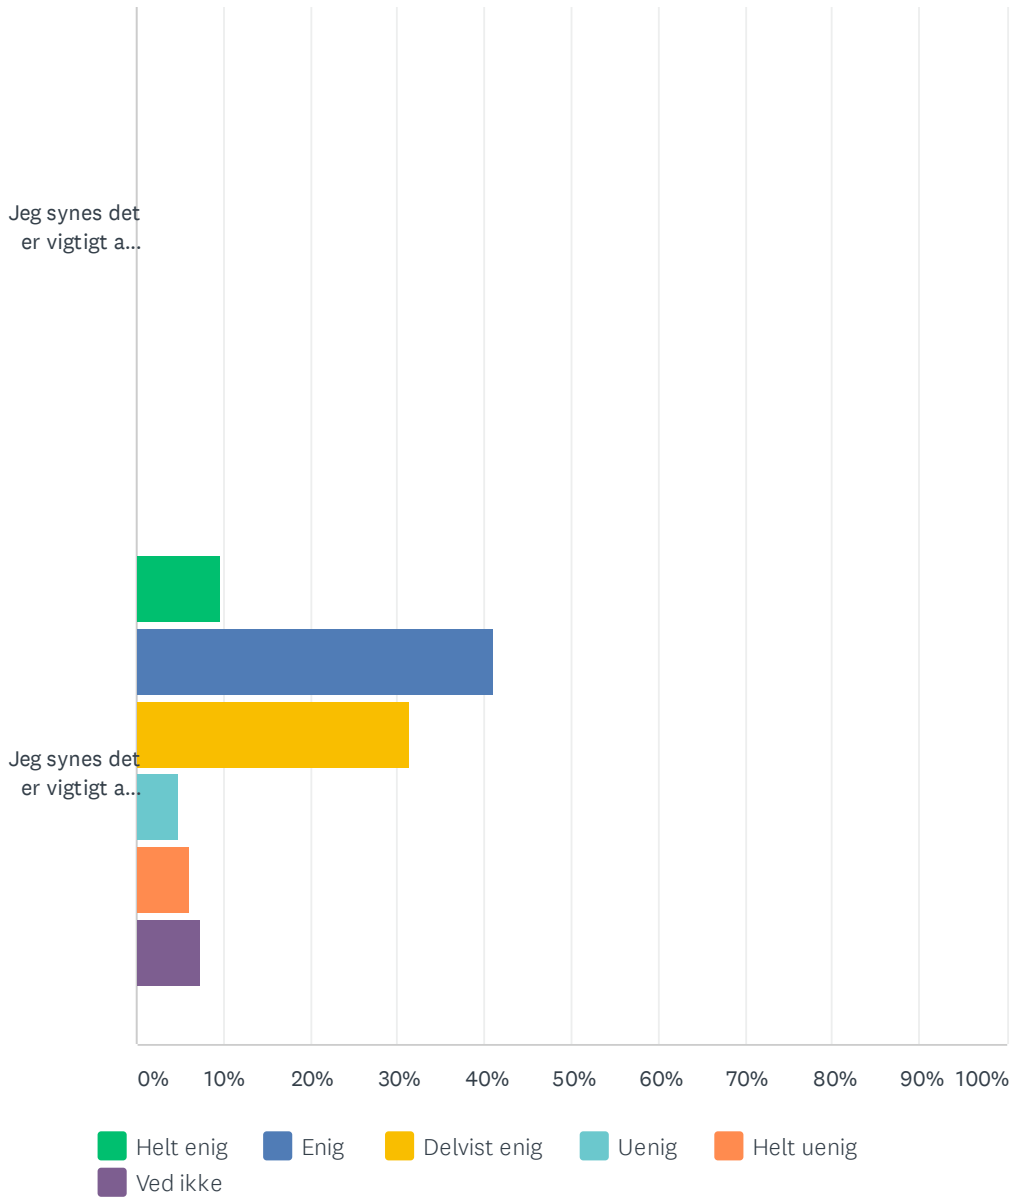

HELT ENIG	ENIG	DELVIST ENIG	UENIG	HELT UENIG	VED IKKE	I ALT	VÆGTET GENNEMSIT
Jeg møder forberedt op til timerne (Jeg har computer, oplader osv. med)	36.14% 30	31.33% 26	26.51% 22	2.41% 2	1.20% 1	2.41% 2	83	4.01
Jeg kommer altid til tiden	23.17% 19	25.61% 21	42.68% 35	6.10% 5	2.44% 2	0.00% 0	82	3.61
Jeg synes at timerne generelt starter til tiden	13.25% 11	49.40% 41	33.73% 28	1.20% 1	0.00% 0	2.41% 2	83	3.77
Jeg synes det er vigtigt at der er ryddet op på værelset	0.00% 0	0.00% 0	0.00% 0	0.00% 0	0.00% 0	0.00% 0	0	0.00
Jeg synes det er vigtigt at timerne starter til tiden	9.64% 8	40.96% 34	31.33% 26	4.82% 4	6.02% 5	7.23% 6	83	3.47