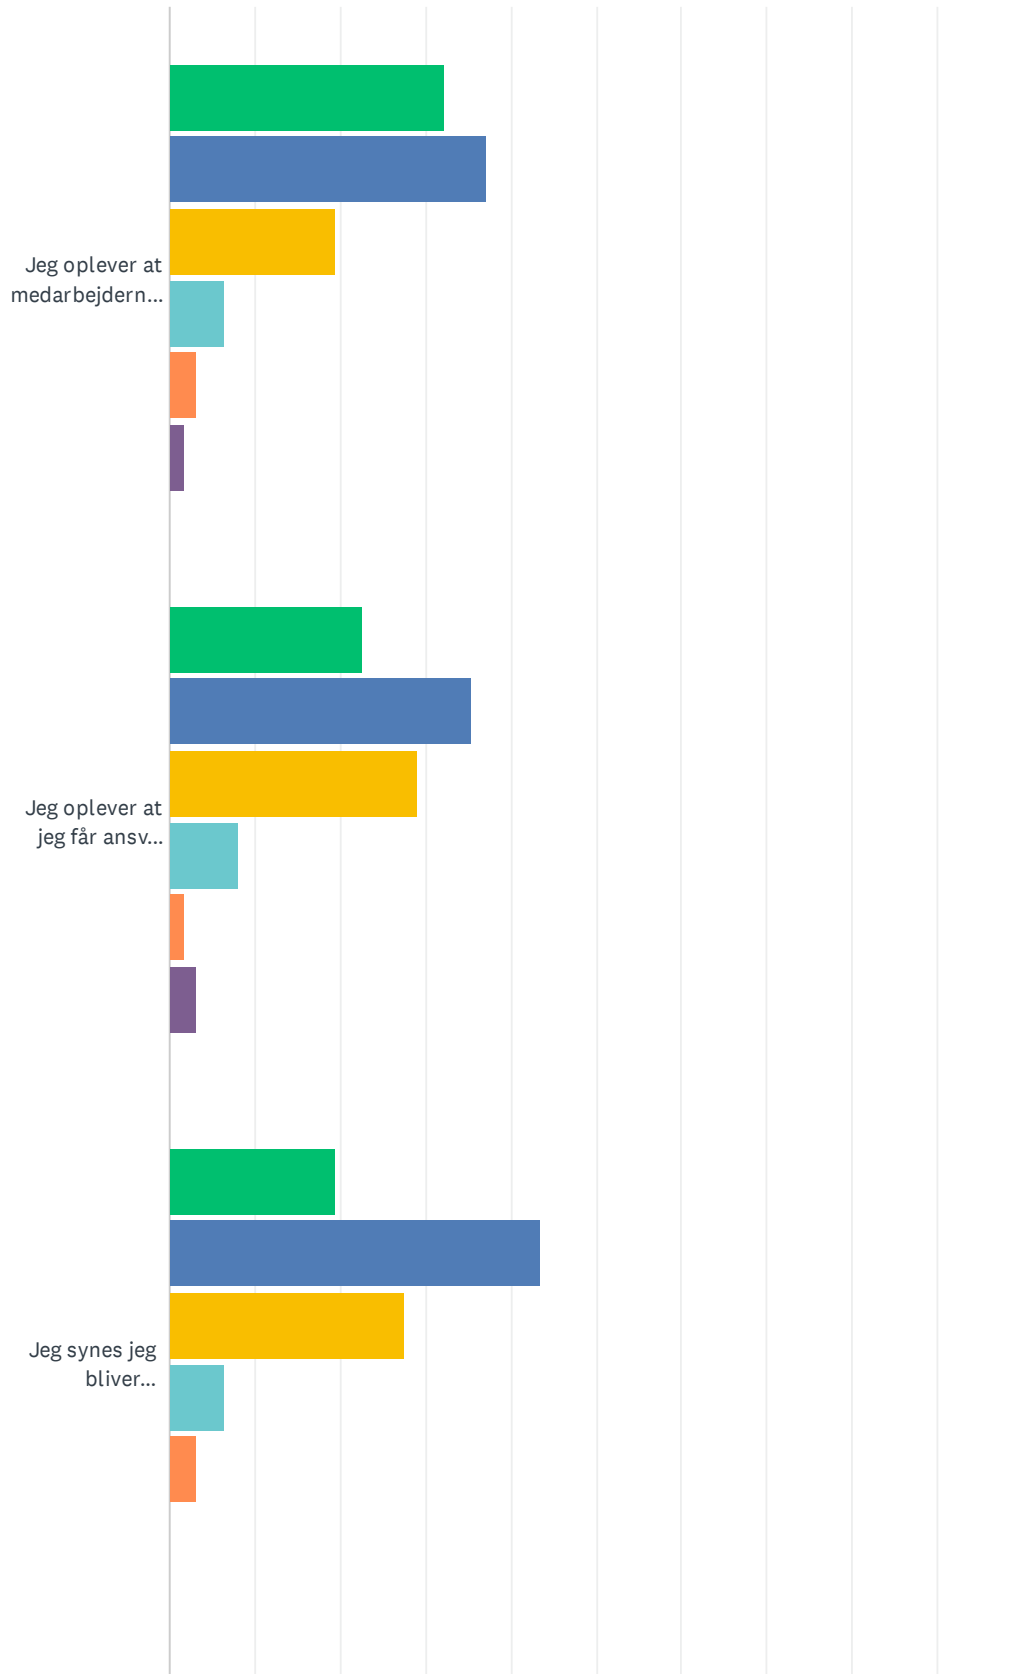

Sp. 17 Generelt

Besvaret: 62 Sprunget over: 14