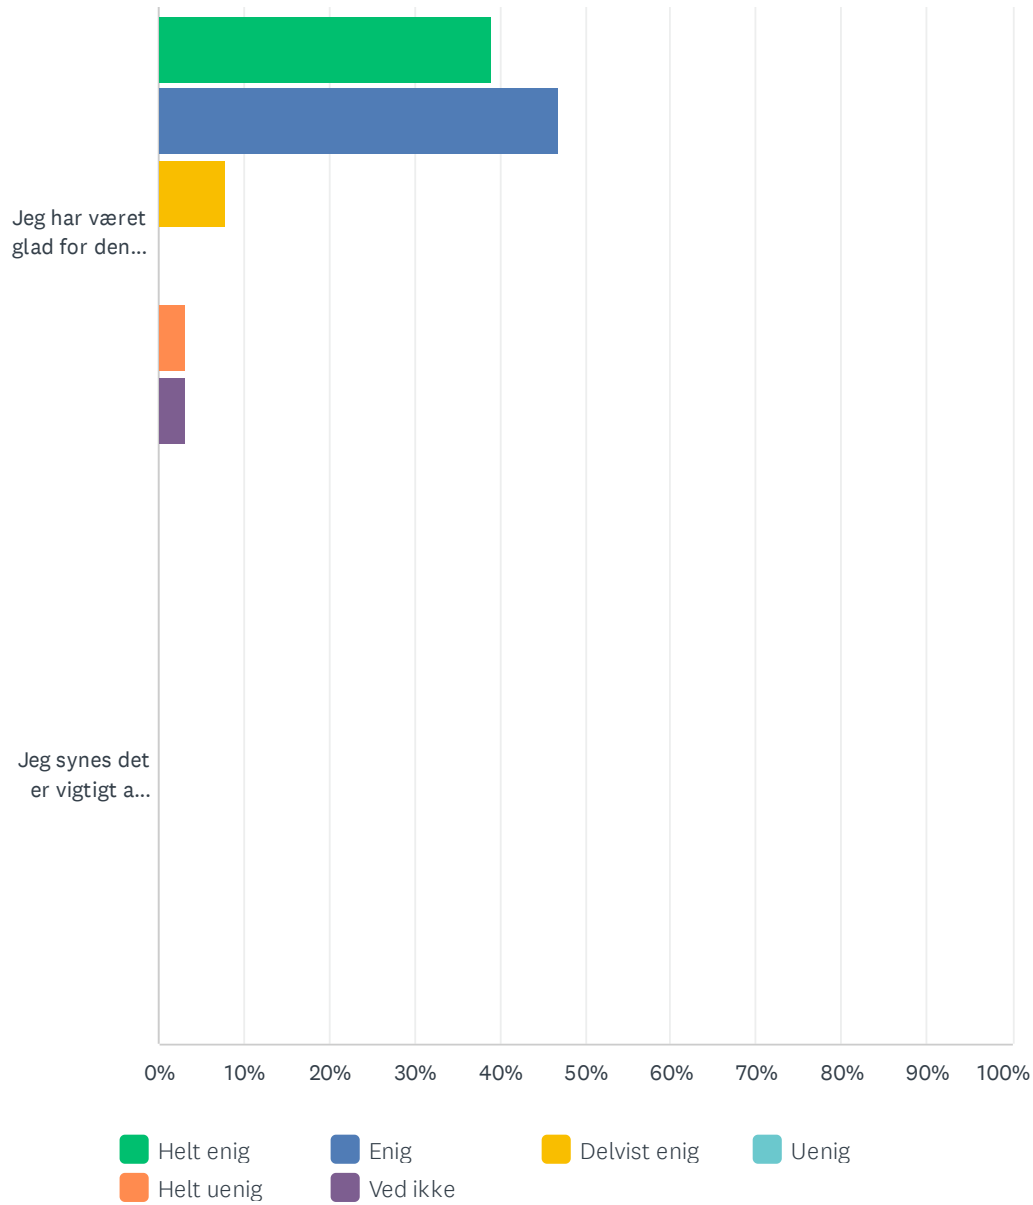

Sp. 8 Eventuelle kommentarer/input til ovenstående

Besvaret: 6 Sprunget over: 70

Sp. 9 Generelt

Besvaret: 66 Sprunget over: 10

	HELT ENIG	ENIG	DELVIST ENIG	UENIG	HELT UENIG	VED IKKE	I ALT	VÆGTET GENNEMSIT
Jeg synes, at jeg bliver behandlet godt på mit værelse	36.36% 24	40.91% 27	15.15% 10	3.03% 2	1.52% 1	3.03% 2	66	4.11
Jeg synes at de andre på værelset respekterer at jeg fx vil sove	27.27% 18	31.82% 21	27.27% 18	9.09% 6	4.55% 3	0.00% 0	66	3.68
Jeg mener at de faste sengetider er tilpas	13.64% 9	39.39% 26	34.85% 23	4.55% 3	4.55% 3	3.03% 2	66	3.55
Jeg oplever at jeg har mulighed for at få nok søvn	21.21% 14	39.39% 26	27.27% 18	10.61% 7	1.52% 1	0.00% 0	66	3.68

Sp. 10 Eventuelle kommentarer/input til ovenstående

Besvaret: 3 Sprunget over: 73

Sp. 11 Generelt

Besvaret: 64 Sprunget over: 12

	HELT ENIG	ENIG	DELVIST ENIG	UENIG	HELT UENIG	VED IKKE	I ALT	VÆGTET GENNEMSIT
Jeg føler mig godt tilpas på fællesarealerne	12.50% 8	53.13% 34	28.13% 18	3.13% 2	1.56% 1	1.56% 1	64	3.73
Jeg føler mig godt tilpas på fællesarealerne - også når der er kæresten til stede	17.19% 11	31.25% 20	32.81% 21	4.69% 3	9.38% 6	4.69% 3	64	3.44
Jeg synes det er vigtigt at der er ryddet op på værelset	28.13% 18	40.63% 26	23.44% 15	3.13% 2	3.13% 2	1.56% 1	64	3.89
Jeg har været glad for den nye dagligstue	39.06% 25	46.88% 30	7.81% 5	0.00% 0	3.13% 2	3.13% 2	64	4.23
Jeg synes det er vigtigt at der er gjort rent på værelset	0.00% 0	0.00% 0	0.00% 0	0.00% 0	0.00% 0	0.00% 0	0	0.00