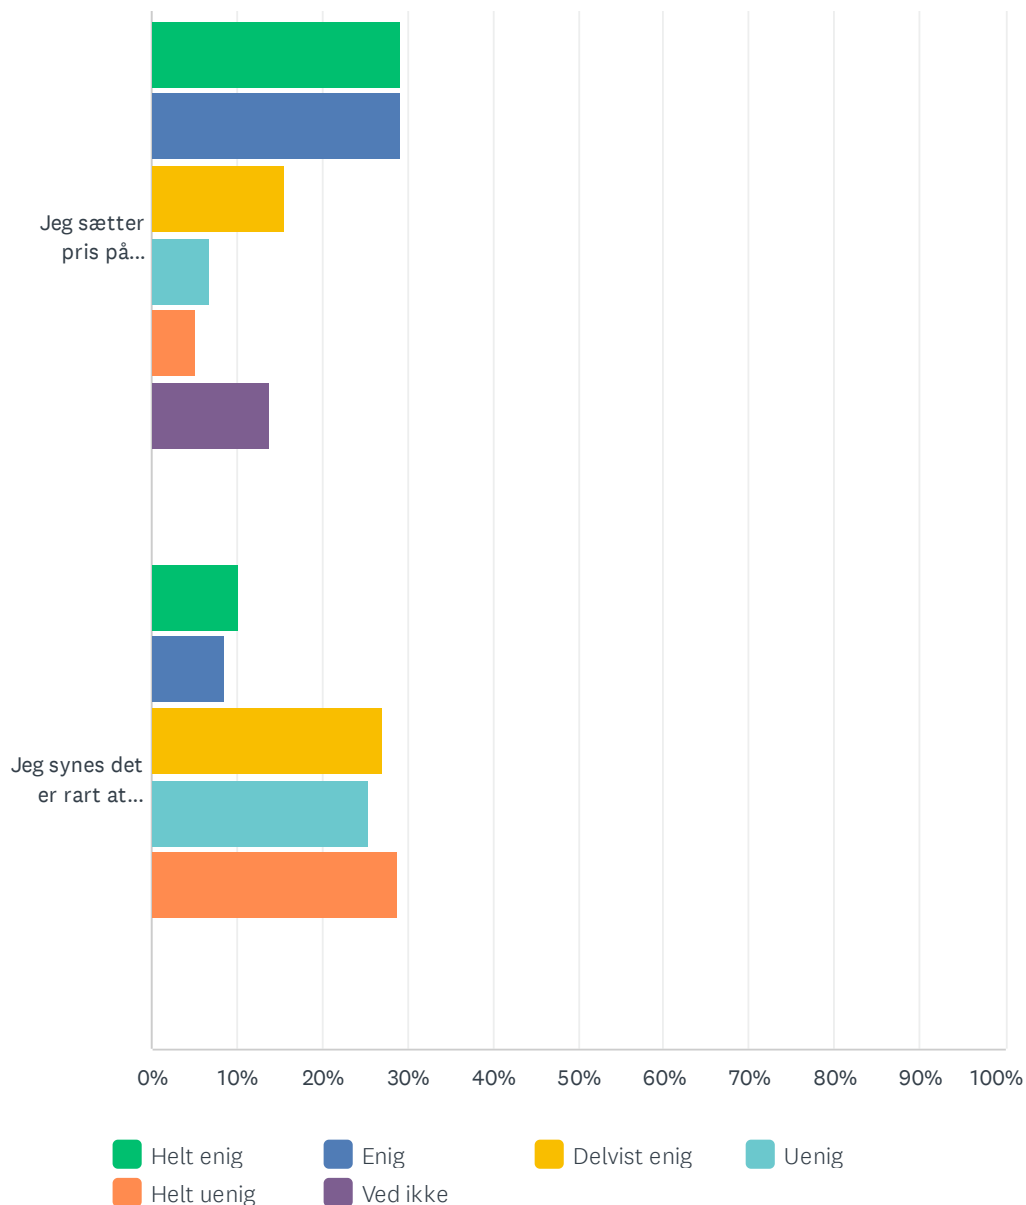

HELT ENIG	ENIG	DELVIST ENIG	UENIG	HELT UENIG	VED IKKE	I ALT	VÆGTET GENNEMSIT
Jeg synes generelt at Frydkirke er godt	22.03% 13	23.73% 14	32.20% 19	13.56% 8	8.47% 5	0.00% 0	59	3.37
Jeg synes at der har været gode undervisere til Frydkirke	25.42% 15	40.68% 24	18.64% 11	5.08% 3	6.78% 4	3.39% 2	59	3.75
Jeg synes at der har været god lovsang til Frydkirke	32.20% 19	37.29% 22	13.56% 8	8.47% 5	6.78% 4	1.69% 1	59	3.81
Jeg sætter pris på muligheden for at blive tilbage til bøn og lovsang efter Frydkirke	29.31% 17	29.31% 17	15.52% 9	6.90% 4	5.17% 3	13.79% 8	58	3.82
Jeg synes det er rart at Frydkirke er obligatorisk	10.17% 6	8.47% 5	27.12% 16	25.42% 15	28.81% 17	0.00% 0	59	2.46