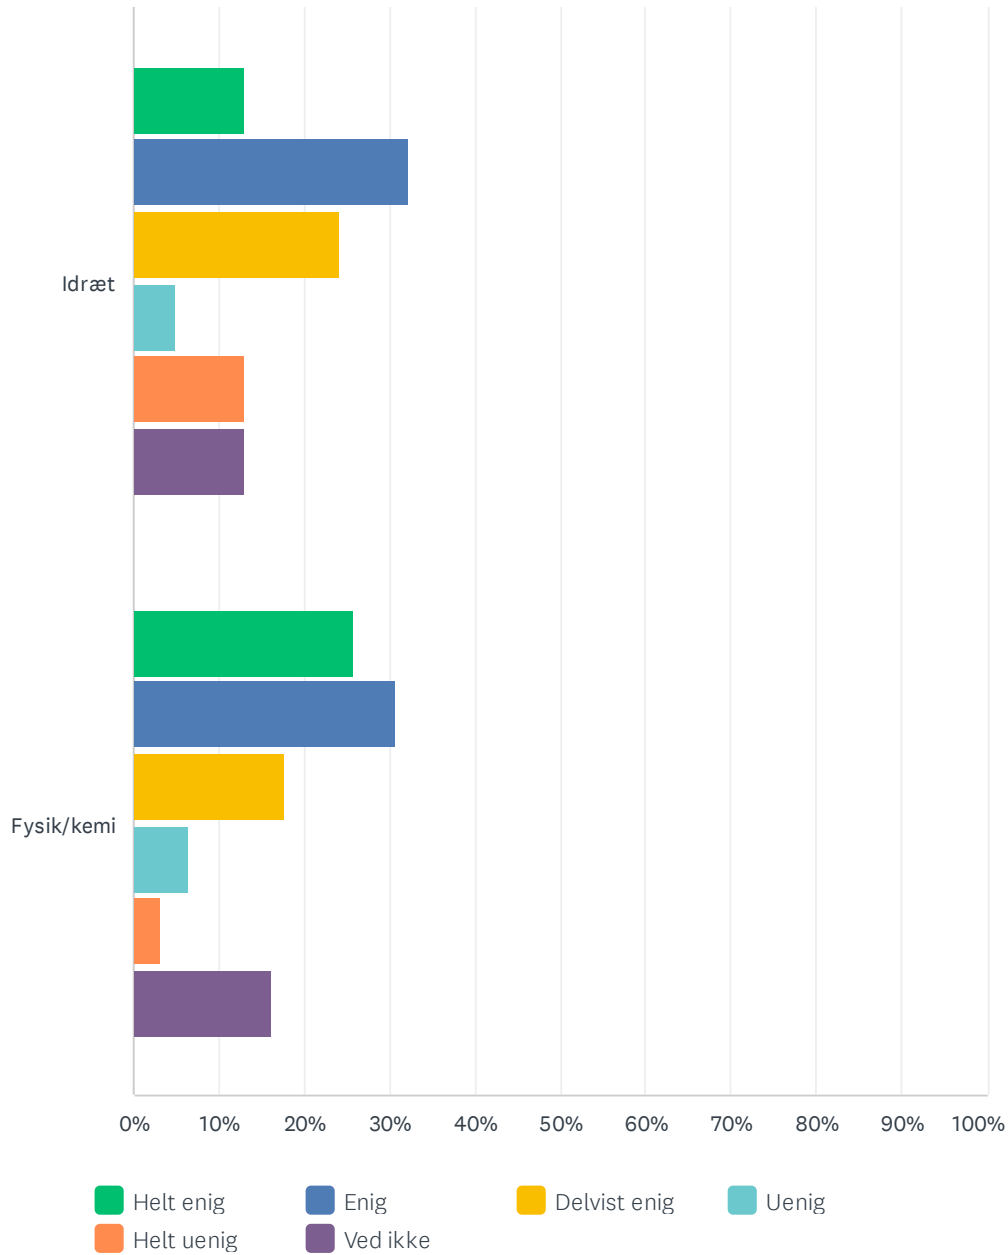

Sp. 20 Eventuelle kommentarer/input til ovenstående

Besvaret: 2 Sprunget over: 74

Sp. 21 Jeg har været tilfreds med undervisningen. (Svar ud fra hvert fag)

Besvaret: 62 Sprunget over: 14

	HELT ENIG	ENIG	DELVIST ENIG	UENIG	HELT UENIG	VED IKKE	I ALT	VÆGTET GENNEMSNI
Dansk	29.03% 18	45.16% 28	20.97% 13	1.61% 1	0.00% 0	3.23% 2	62	3.92
Matematik	16.13% 10	43.55% 27	25.81% 16	4.84% 3	6.45% 4	3.23% 2	62	3.48
Engelsk	41.94% 26	33.87% 21	12.90% 8	6.45% 4	1.61% 1	3.23% 2	62	3.98
Idræt	19.35% 12	38.71% 24	16.13% 10	8.06% 5	6.45% 4	11.29% 7	62	3.23
Fysik/Kemi	25.81% 16	30.65% 19	16.13% 10	8.06% 5	1.61% 1	17.74% 11	62	3.18

Sp. 22 Jeg synes mit faglige niveau er forbedret i løbet af året. (Svar ud fra hvert fag)

Besvaret: 62 Sprunget over: 14

	HELT ENIG	ENIG	DELVIST ENIG	UENIG	HELT UENIG	VED IKKE	I ALT	VÆGTET GENNEMSNI
Dansk	30.65% 19	22.58% 14	25.81% 16	6.45% 4	6.45% 4	8.06% 5	62	3.40
Matematik	19.35% 12	32.26% 20	22.58% 14	9.68% 6	11.29% 7	4.84% 3	62	3.24
Engelsk	29.03% 18	22.58% 14	27.42% 17	11.29% 7	4.84% 3	4.84% 3	62	3.45
Idræt	12.90% 8	16.13% 10	35.48% 22	1.61% 1	17.74% 11	16.13% 10	62	2.56
Fysik/kemi	22.58% 14	29.03% 18	22.58% 14	8.06% 5	3.23% 2	14.52% 9	62	3.16

Sp. 23 Jeg har fået den rette støtte og vejledning i gennem året. (Svar ud fra hvert fag)

Besvaret: 62 Sprunget over: 14

	HELT ENIG	ENIG	DELVIST ENIG	UENIG	HELT UENIG	VED IKKE	I ALT	VÆGTET GENNEMSIT
Dansk	27.42% 17	41.94% 26	19.35% 12	6.45% 4	3.23% 2	1.61% 1	62	3.79
Matematik	27.42% 17	27.42% 17	24.19% 15	12.90% 8	6.45% 4	1.61% 1	62	3.52
Engelsk	27.42% 17	41.94% 26	17.74% 11	4.84% 3	4.84% 3	3.23% 2	62	3.73
Idræt	12.90% 8	32.26% 20	24.19% 15	4.84% 3	12.90% 8	12.90% 8	62	2.89
Fysik/kemi	25.81% 16	30.65% 19	17.74% 11	6.45% 4	3.23% 2	16.13% 10	62	3.21