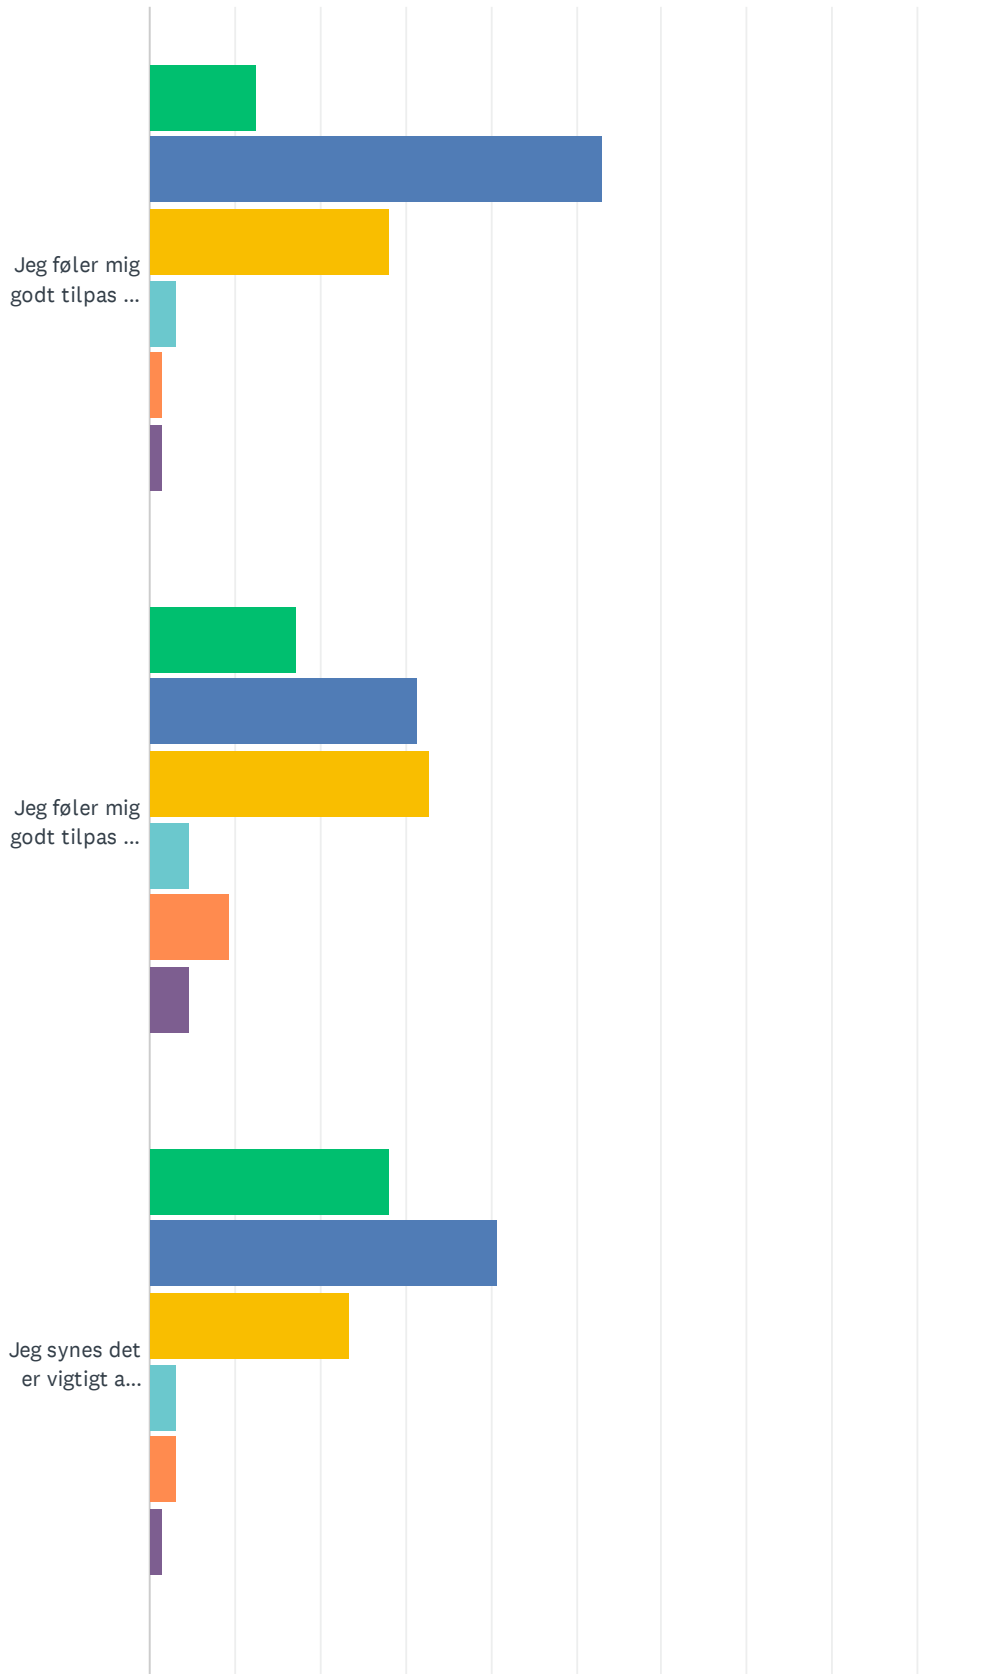

Sp. 8 Eventuelle kommentarer/input til ovenstående

Besvaret: 6 Sprunget over: 70

Sp. 9 Generelt

Besvaret: 66 Sprunget over: 10

	HELT ENIG	ENIG	DELVIST ENIG	UENIG	HELT UENIG	VED IKKE	I ALT	VÆGTET GENNEMSIT
Jeg synes, at jeg bliver behandlet godt på mit værelse	36.36% 24	40.91% 27	15.15% 10	3.03% 2	1.52% 1	3.03% 2	66	4.11
Jeg synes at de andre på værelset respekterer at jeg fx vil sove	27.27% 18	31.82% 21	27.27% 18	9.09% 6	4.55% 3	0.00% 0	66	3.68
Jeg mener at de faste sengetider er tilpas	13.64% 9	39.39% 26	34.85% 23	4.55% 3	4.55% 3	3.03% 2	66	3.55
Jeg oplever at jeg har mulighed for at få nok søvn	21.21% 14	39.39% 26	27.27% 18	10.61% 7	1.52% 1	0.00% 0	66	3.68

Sp. 10 Eventuelle kommentarer/input til ovenstående

Besvaret: 3 Sprunget over: 73

Sp. 11 Generelt

Besvaret: 64 Sprunget over: 12

	HELT ENIG	ENIG	DELVIST ENIG	UENIG	HELT UENIG	VED IKKE	I ALT	VÆGTET GENNEMSIT
Jeg føler mig godt tilpas på fællesarealerne	12.50% 8	53.13% 34	28.13% 18	3.13% 2	1.56% 1	1.56% 1	64	3.73
Jeg føler mig godt tilpas på fællesarealerne - også når der er kæresten til stede	17.19% 11	31.25% 20	32.81% 21	4.69% 3	9.38% 6	4.69% 3	64	3.44
Jeg synes det er vigtigt at der er ryddet op på værelset	28.13% 18	40.63% 26	23.44% 15	3.13% 2	3.13% 2	1.56% 1	64	3.89
Jeg har været glad for den nye dagligstue	39.06% 25	46.88% 30	7.81% 5	0.00% 0	3.13% 2	3.13% 2	64	4.23
Jeg synes det er vigtigt at der er gjort rent på værelset	0.00% 0	0.00% 0	0.00% 0	0.00% 0	0.00% 0	0.00% 0	0	0.00