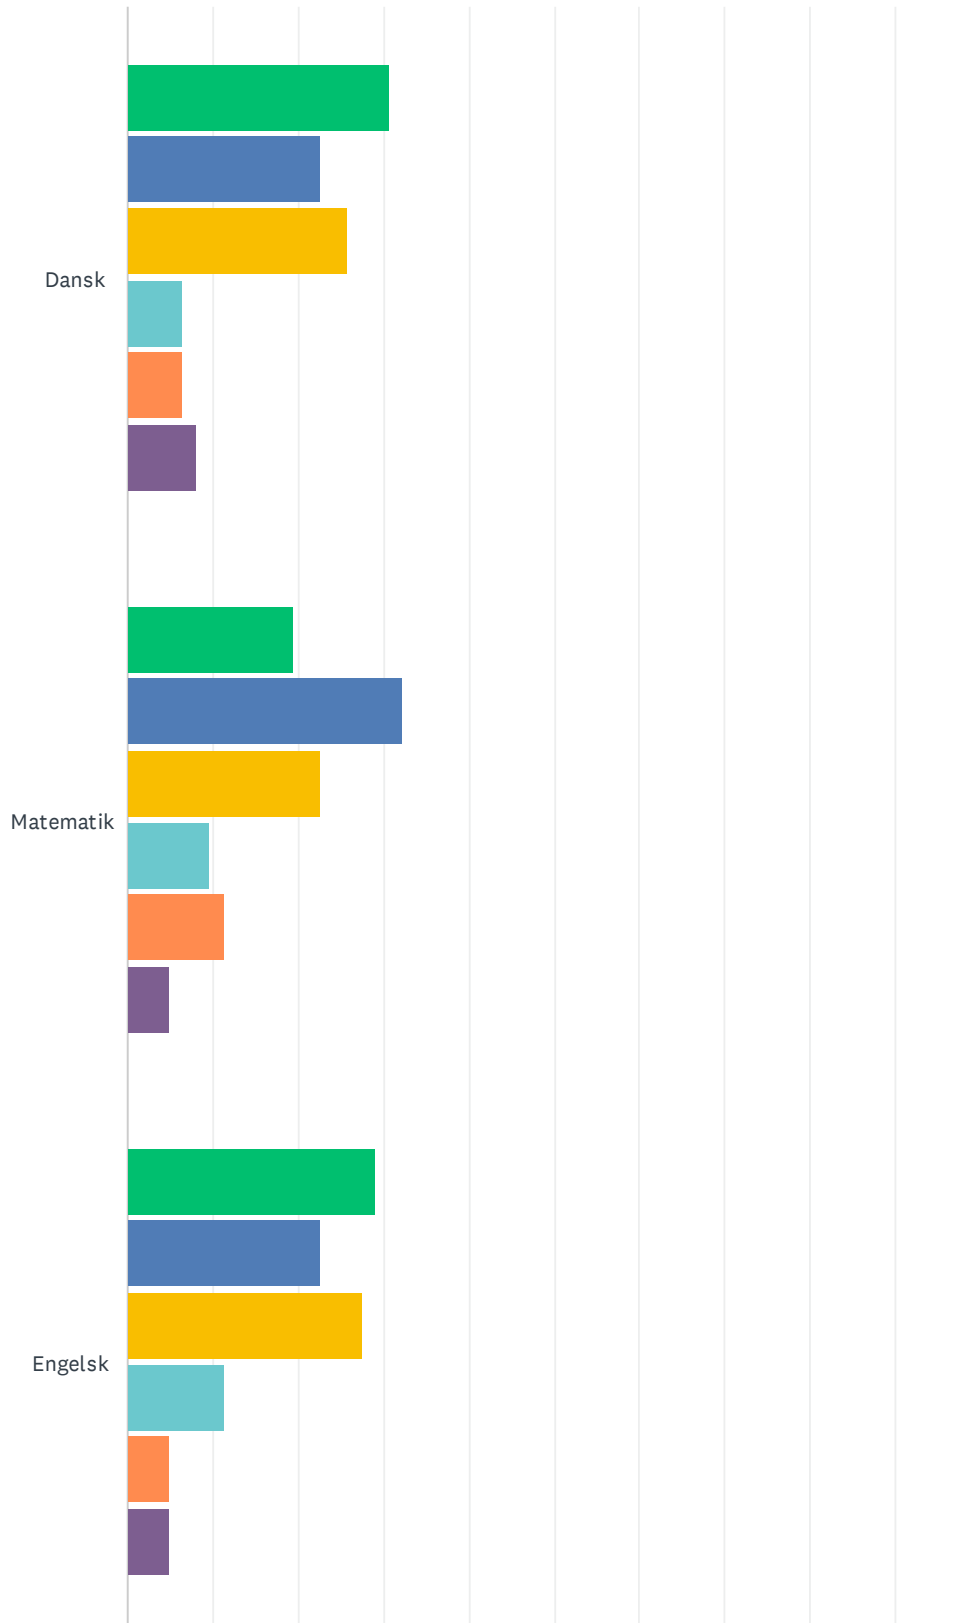

Sp. 22 Jeg synes mit faglige niveau er forbedret i løbet af året. (Svar ud fra hvert fag)

Besvaret: 62 Sprunget over: 14