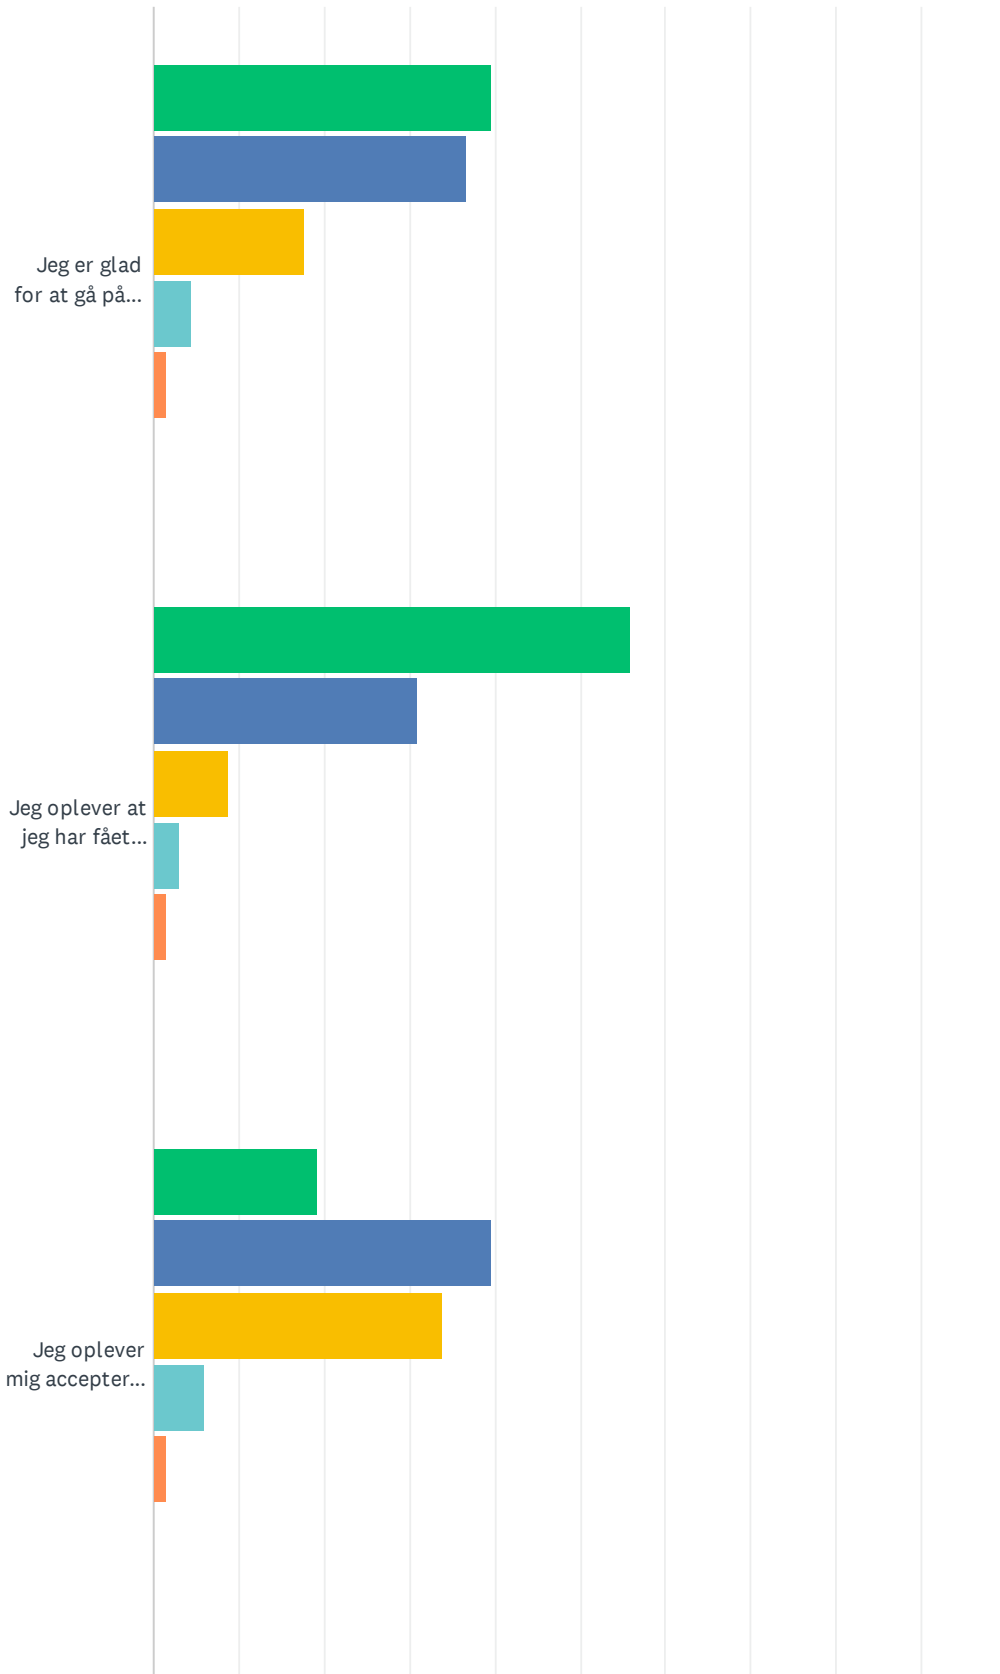

Sp. 4 Ægte fællesskab

Besvaret: 70 Sprunget over: 6

	HELT ENIG	ENIG	DELVIST ENIG	UENIG	HELT UENIG	VED IKKE	I ALT	VÆGTET GENNEMSNI
Jeg oplever at alle (elever og personale) har mulighed for at indgå i et værdifuldt fællesskab	21.43% 15	35.71% 25	31.43% 22	7.14% 5	4.29% 3	0.00% 0	70	3.63

Sp. 5 Udfordrende undervisning

Besvaret: 70 Sprunget over: 6

	HELT ENIG	ENIG	DELVIST ENIG	UENIG	HELT UENIG	VED IKKE	I ALT	VÆGTET GENNEMSNI
Jeg oplever at skolen leverer udfordrende undervisning for den enkelte elev	14.29% 10	35.71% 25	41.43% 29	4.29% 3	1.43% 1	2.86% 2	70	3.59

Sp. 6 Eventuelle kommentarer/input til ovenstående

Besvaret: 10 Sprunget over: 66

Sp. 7 Generelt

Besvaret: 68 Sprunget over: 8

	HELT ENIG	ENIG	DELVIST ENIG	UENIG	HELT UENIG	VED IKKE	I ALT	VÆGTET GENNEMSIT
Jeg er glad for at gå på Frydensberg i år	39.71% 27	36.76% 25	17.65% 12	4.41% 3	1.47% 1	0.00% 0	68	4.09
Jeg oplever at jeg har fået nye dybe venskaber	55.88% 38	30.88% 21	8.82% 6	2.94% 2	1.47% 1	0.00% 0	68	4.37
Jeg oplever mig accepteret og respekteret af de andre elever	19.12% 13	39.71% 27	33.82% 23	5.88% 4	1.47% 1	0.00% 0	68	3.69
Jeg oplever at grundreglerne på skolen skaber tryghed	7.35% 5	45.59% 31	30.88% 21	5.88% 4	7.35% 5	2.94% 2	68	3.41
Jeg synes, at skolens ledelse håndterer det fint, når elever bryder grundreglerne.	14.71% 10	47.06% 32	26.47% 18	4.41% 3	4.41% 3	2.94% 2	68	3.65