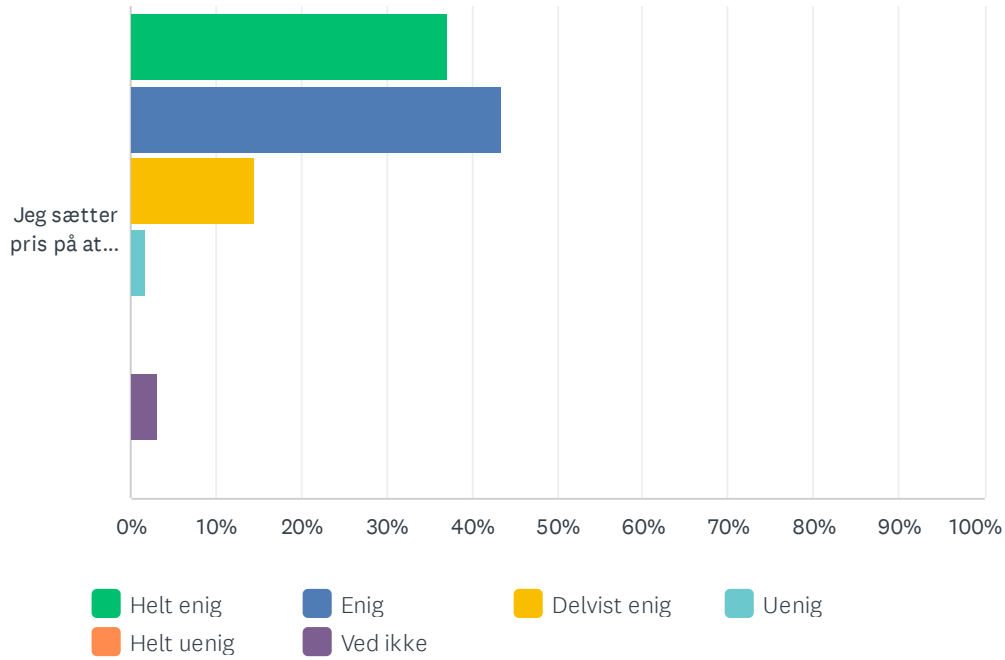

HELT ENIG	ENIG	DELVIST ENIG	UENIG	HELT UENIG	VED IKKE	I ALT	VÆGTET GENNEMSIT
Jeg har generelt været tilfreds med undervisningen på Frydensberg	20.97% 13	45.16% 28	24.19% 15	3.23% 2	3.23% 2	3.23% 2	62	3.80
Jeg oplever at lærerne møder velforberedte op til timerne	22.58% 14	59.68% 37	11.29% 7	3.23% 2	0.00% 0	3.23% 2	62	4.05
Jeg synes at det faglige niveau i undervisningen passer til mig	8.06% 5	41.94% 26	25.81% 16	11.29% 7	4.84% 3	8.06% 5	62	3.40
Jeg sætter pris på at Frydensberg er en efterskole, hvor vi bruger computeren meget	37.10% 23	43.55% 27	14.52% 9	1.61% 1	0.00% 0	3.23% 2	62	4.20