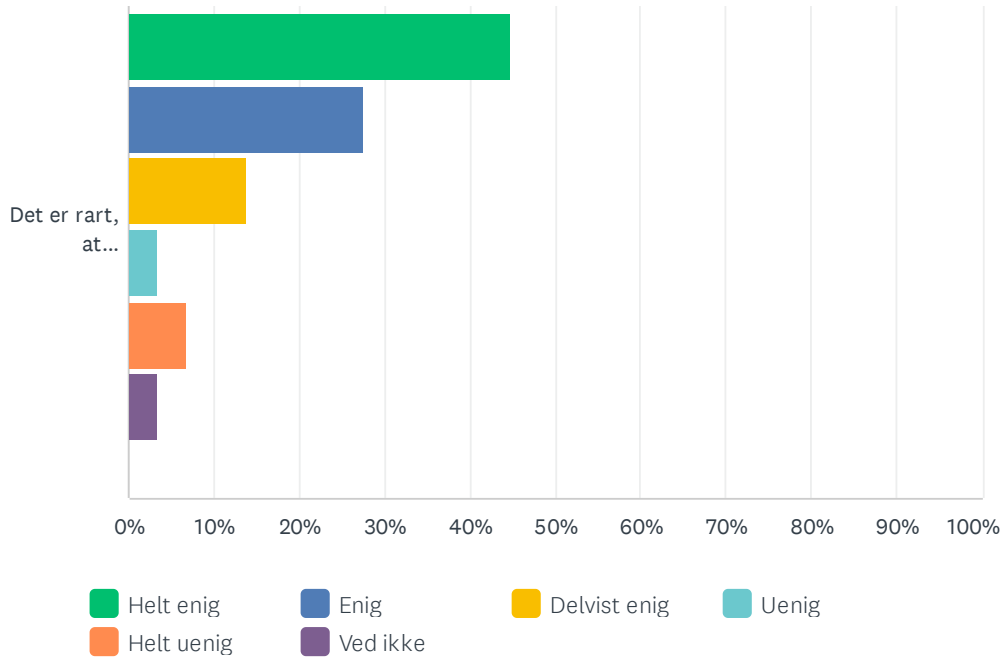

HELT ENIG	ENIG	DELVIST ENIG	UENIG	HELT UENIG	VED IKKE	I ALT	VÆGTET GENNEMSNI
Jeg synes vi får god og varierende frokost	24.14% 14	32.76% 19	31.03% 18	5.17% 3	6.90% 4	0.00% 0	58	3.62
Jeg synes vi får god og varierende aftensmad	10.34% 6	17.24% 10	31.03% 18	24.14% 14	15.52% 9	1.72% 1	58	2.82
Jeg føler mig godt behandlet af køkkenpersonalet	50.00% 29	39.66% 23	6.90% 4	1.72% 1	1.72% 1	0.00% 0	58	4.34
Det er rart, at køkkentjansen ikke er spredt ud over hele året, men samlet én enkelt uge	44.83% 26	27.59% 16	13.79% 8	3.45% 2	6.90% 4	3.45% 2	58	4.04