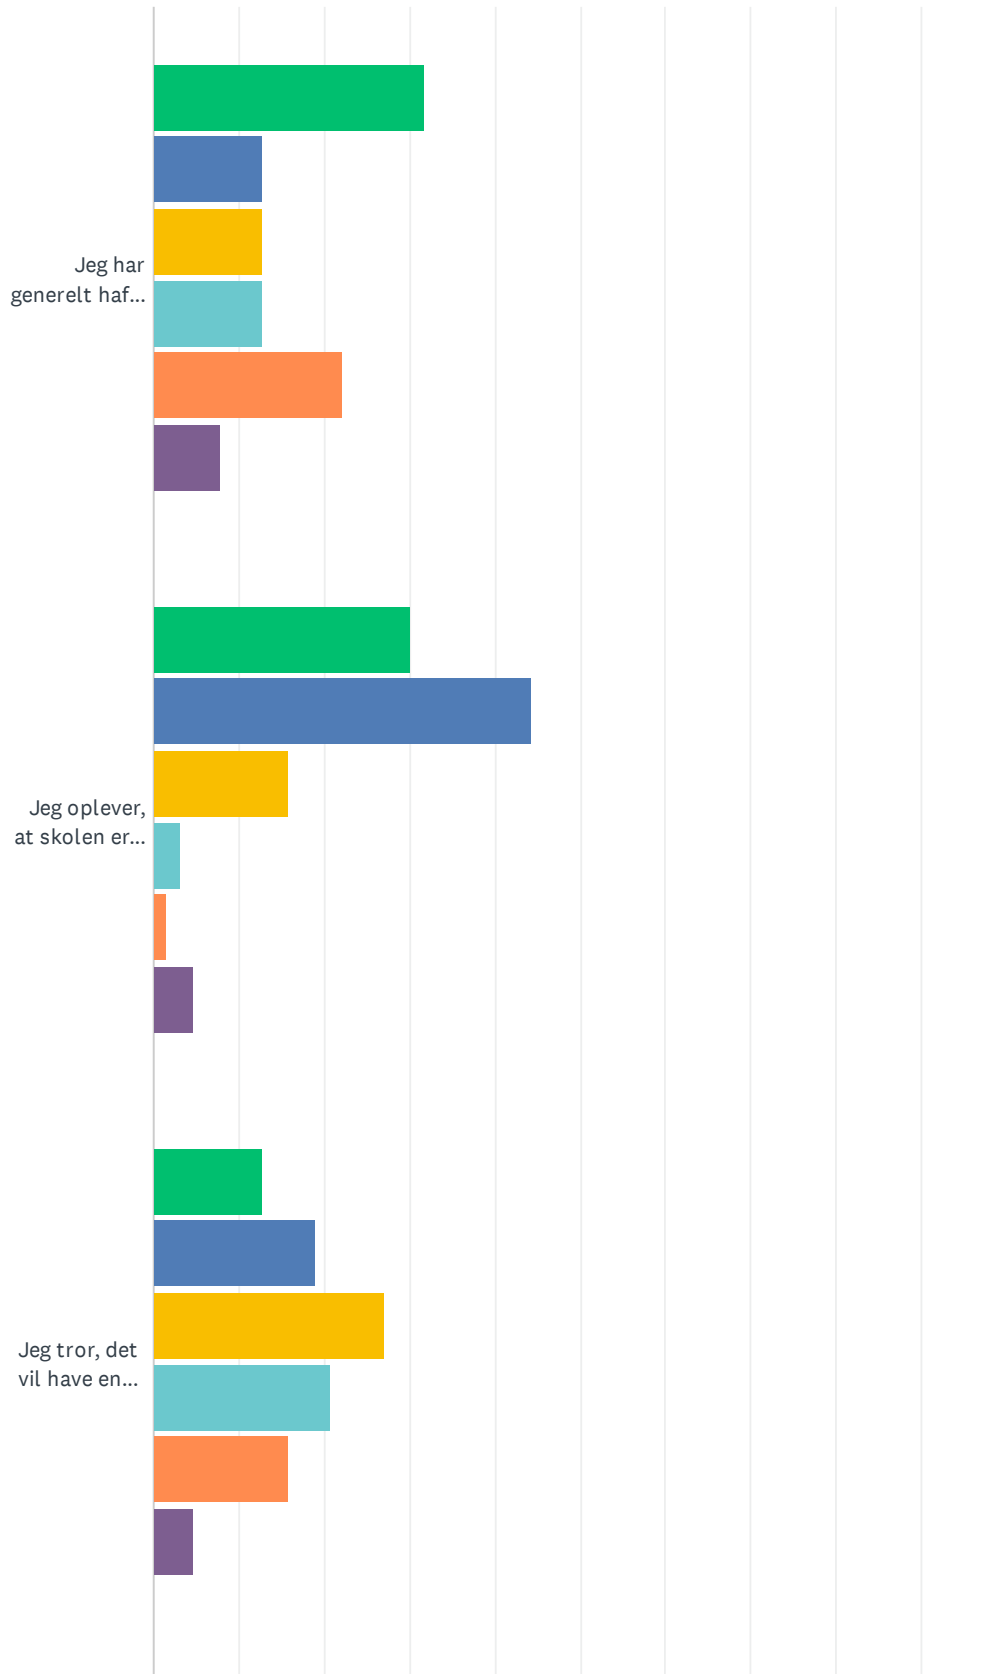

Sp. 15 Generelt

Besvaret: 63 Sprunget over: 13