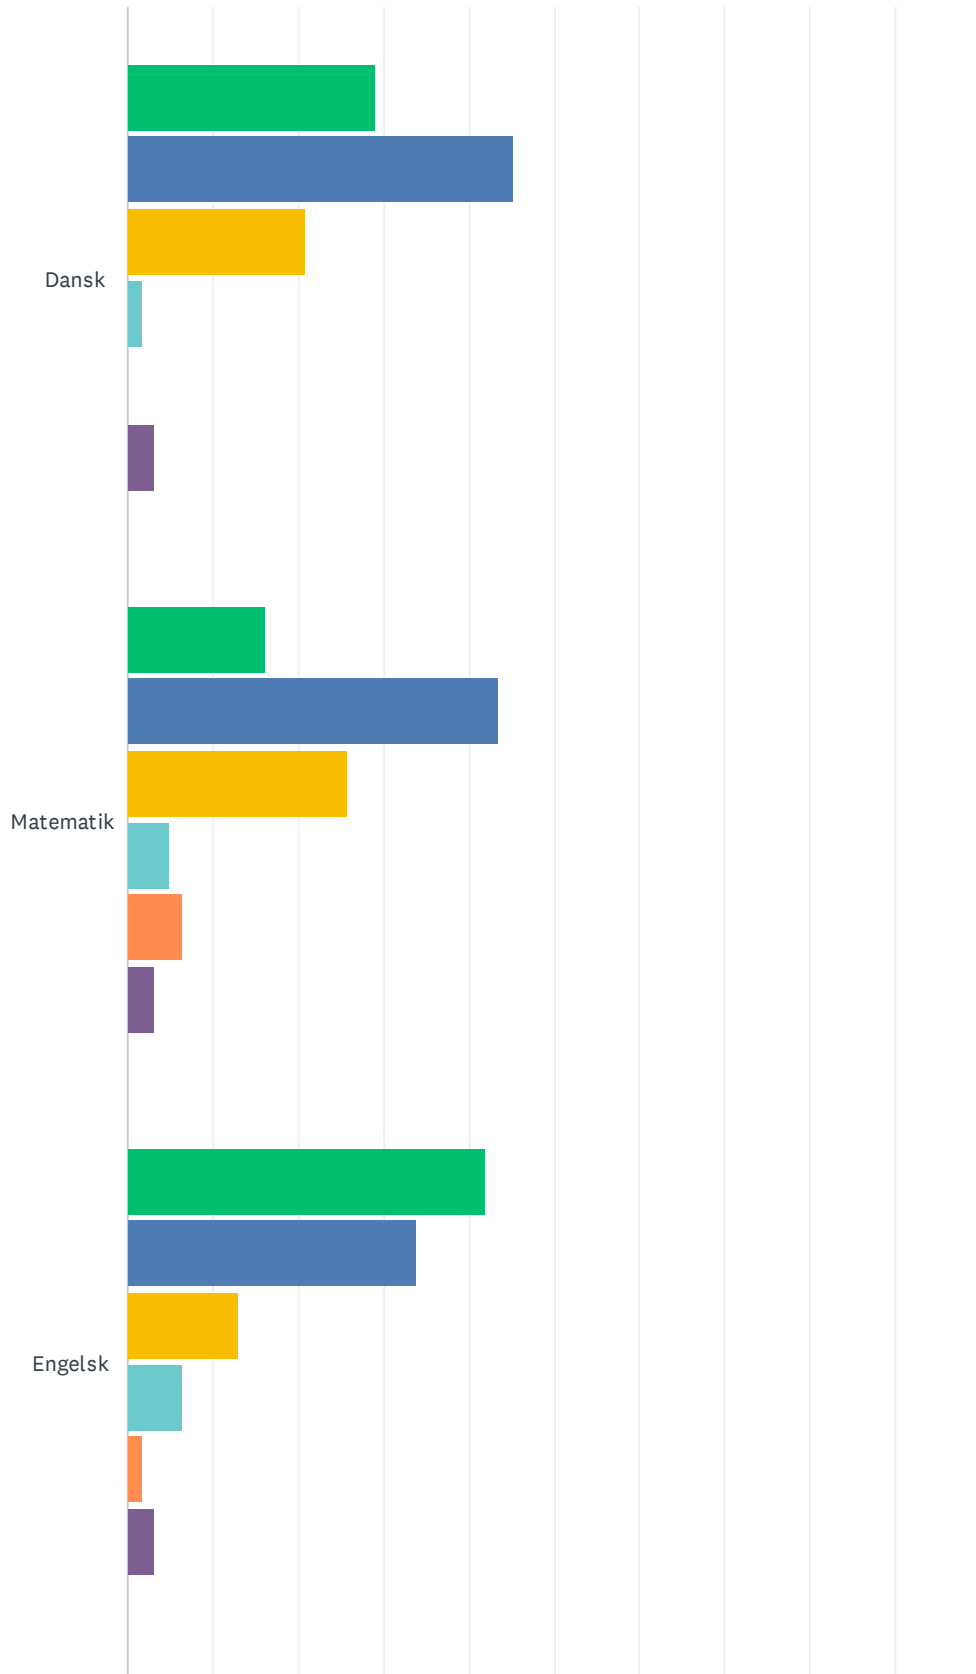

Sp. 21 Jeg har været tilfreds med undervisningen. (Svar ud fra hvert fag)

Besvaret: 62 Sprunget over: 14