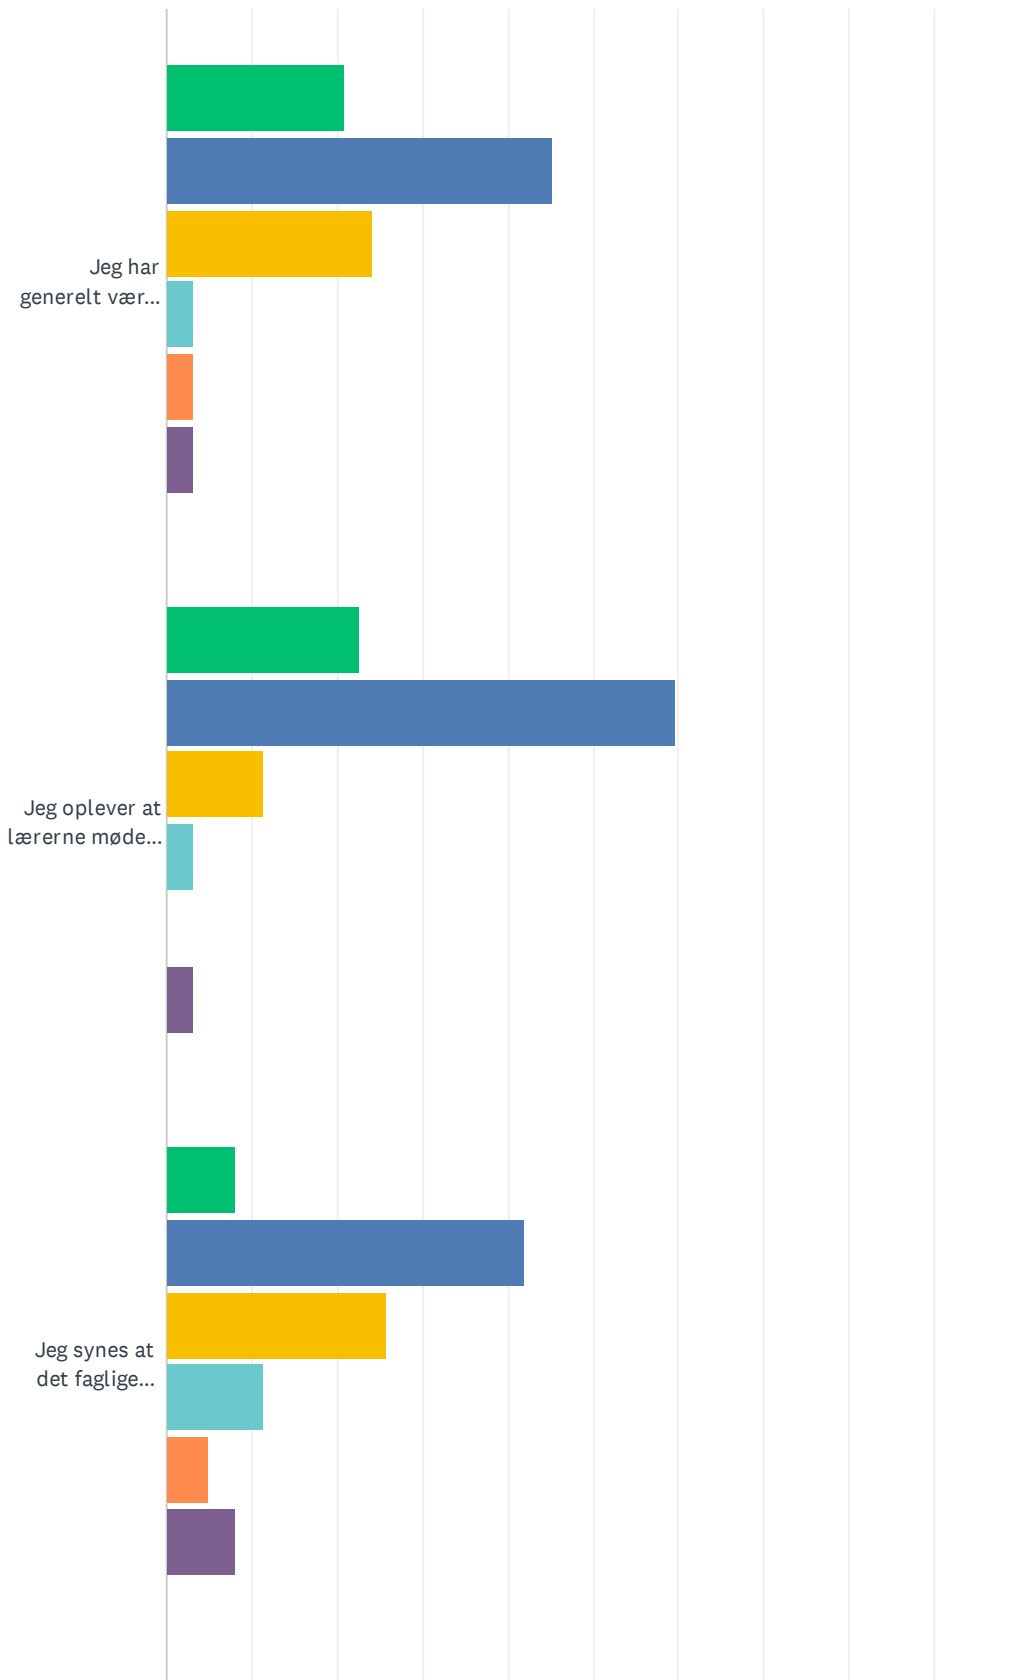

Sp. 16 Eventuelle kommentarer/input til ovenstående

Besvaret: 5 Sprunget over: 71

Sp. 17 Generelt

Besvaret: 62 Sprunget over: 14

	HELT ENIG	ENIG	DELVIST ENIG	UENIG	HELT UENIG	VED IKKE	I ALT	VÆGTET GENNEMSIT
Jeg oplever at medarbejderne på skolen har tillid til mig	32.26% 20	37.10% 23	19.35% 12	6.45% 4	3.23% 2	1.61% 1	62	3.90
Jeg oplever at jeg får ansvar på skolen	22.58% 14	35.48% 22	29.03% 18	8.06% 5	1.61% 1	3.23% 2	62	3.72
Jeg synes jeg bliver behandlet retfærdigt af medarbejderne på skolen	19.35% 12	43.55% 27	27.42% 17	6.45% 4	3.23% 2	0.00% 0	62	3.69
Jeg ved at medarbejderne holder af mig	26.23% 16	32.79% 20	26.23% 16	6.56% 4	4.92% 3	3.28% 2	61	3.71
Jeg har været glad for mine 1-1 samtaler med min familiegruppelærer	38.71% 24	30.65% 19	17.74% 11	3.23% 2	4.84% 3	4.84% 3	62	4.00

Sp. 18 Eventuelle kommentarer/input til ovenstående

Besvaret: 3 Sprunget over: 73

Sp. 19 Generelt

Besvaret: 62 Sprunget over: 14

	HELT ENIG	ENIG	DELVIST ENIG	UENIG	HELT UENIG	VED IKKE	I ALT	VÆGTET GENNEMSIT
Jeg har generelt været tilfreds med undervisningen på Frydensberg	20.97% 13	45.16% 28	24.19% 15	3.23% 2	3.23% 2	3.23% 2	62	3.80
Jeg oplever at lærerne møder velforberedte op til timerne	22.58% 14	59.68% 37	11.29% 7	3.23% 2	0.00% 0	3.23% 2	62	4.05
Jeg synes at det faglige niveau i undervisningen passer til mig	8.06% 5	41.94% 26	25.81% 16	11.29% 7	4.84% 3	8.06% 5	62	3.40
Jeg sætter pris på at Frydensberg er en efterskole, hvor vi bruger computeren meget	37.10% 23	43.55% 27	14.52% 9	1.61% 1	0.00% 0	3.23% 2	62	4.20