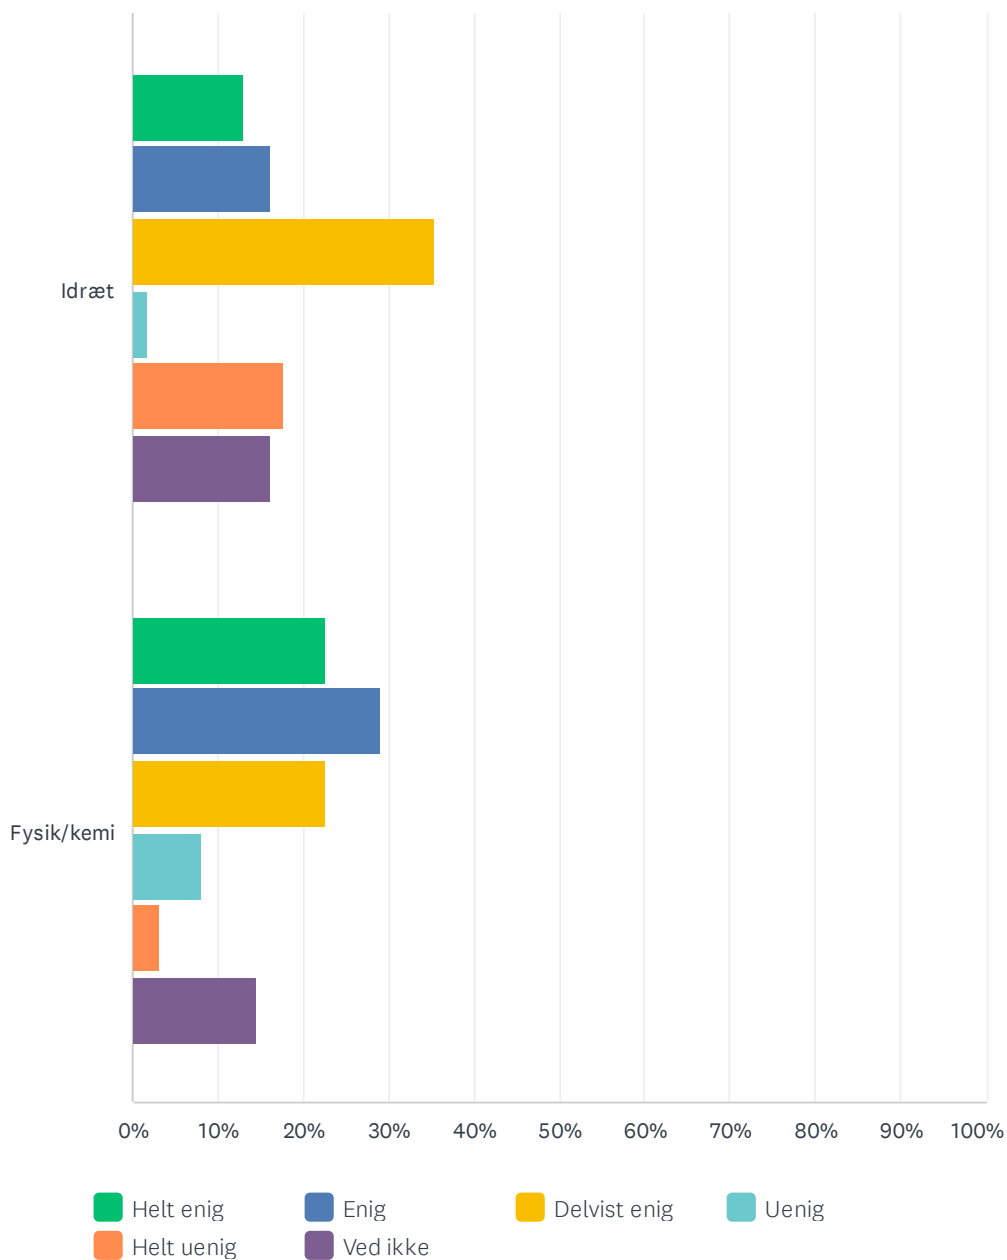

Sp. 20 Eventuelle kommentarer/input til ovenstående

Besvaret: 2 Sprunget over: 74

Sp. 21 Jeg har været tilfreds med undervisningen. (Svar ud fra hvert fag)

Besvaret: 62 Sprunget over: 14

	HELT ENIG	ENIG	DELVIST ENIG	UENIG	HELT UENIG	VED IKKE	I ALT	VÆGTET GENNEMSNI
Dansk	29.03% 18	45.16% 28	20.97% 13	1.61% 1	0.00% 0	3.23% 2	62	3.92
Matematik	16.13% 10	43.55% 27	25.81% 16	4.84% 3	6.45% 4	3.23% 2	62	3.48
Engelsk	41.94% 26	33.87% 21	12.90% 8	6.45% 4	1.61% 1	3.23% 2	62	3.98
Idræt	19.35% 12	38.71% 24	16.13% 10	8.06% 5	6.45% 4	11.29% 7	62	3.23
Fysik/Kemi	25.81% 16	30.65% 19	16.13% 10	8.06% 5	1.61% 1	17.74% 11	62	3.18

Sp. 22 Jeg synes mit faglige niveau er forbedret i løbet af året. (Svar ud fra hvert fag)

Besvaret: 62 Sprunget over: 14

	HELT ENIG	ENIG	DELVIST ENIG	UENIG	HELT UENIG	VED IKKE	I ALT	VÆGTET GENNEMSNI
Dansk	30.65% 19	22.58% 14	25.81% 16	6.45% 4	6.45% 4	8.06% 5	62	3.40
Matematik	19.35% 12	32.26% 20	22.58% 14	9.68% 6	11.29% 7	4.84% 3	62	3.24
Engelsk	29.03% 18	22.58% 14	27.42% 17	11.29% 7	4.84% 3	4.84% 3	62	3.45
Idræt	12.90% 8	16.13% 10	35.48% 22	1.61% 1	17.74% 11	16.13% 10	62	2.56
Fysik/kemi	22.58% 14	29.03% 18	22.58% 14	8.06% 5	3.23% 2	14.52% 9	62	3.16