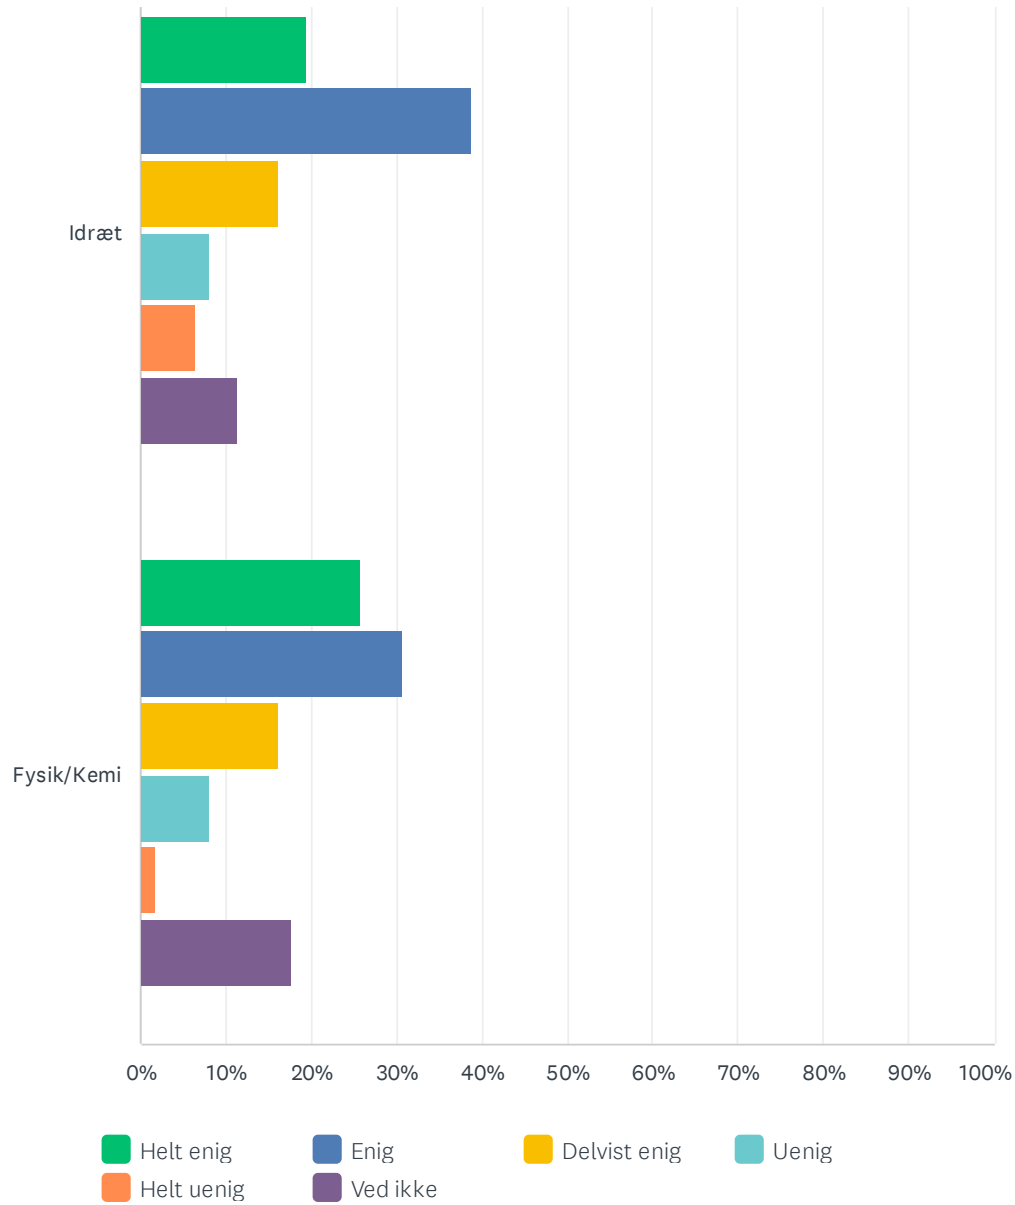

Sp. 18 Eventuelle kommentarer/input til ovenstående

Besvaret: 3 Sprunget over: 73

Sp. 19 Generelt

Besvaret: 62 Sprunget over: 14

	HELT ENIG	ENIG	DELVIST ENIG	UENIG	HELT UENIG	VED IKKE	I ALT	VÆGTET GENNEMSIT
Jeg har generelt været tilfreds med undervisningen på Frydensberg	20.97% 13	45.16% 28	24.19% 15	3.23% 2	3.23% 2	3.23% 2	62	3.80
Jeg oplever at lærerne møder velforberedte op til timerne	22.58% 14	59.68% 37	11.29% 7	3.23% 2	0.00% 0	3.23% 2	62	4.05
Jeg synes at det faglige niveau i undervisningen passer til mig	8.06% 5	41.94% 26	25.81% 16	11.29% 7	4.84% 3	8.06% 5	62	3.40
Jeg sætter pris på at Frydensberg er en efterskole, hvor vi bruger computeren meget	37.10% 23	43.55% 27	14.52% 9	1.61% 1	0.00% 0	3.23% 2	62	4.20

Sp. 20 Eventuelle kommentarer/input til ovenstående

Besvaret: 2 Sprunget over: 74

Sp. 21 Jeg har været tilfreds med undervisningen. (Svar ud fra hvert fag)

Besvaret: 62 Sprunget over: 14

	HELT ENIG	ENIG	DELVIST ENIG	UENIG	HELT UENIG	VED IKKE	I ALT	VÆGTET GENNEMSNI
Dansk	29.03% 18	45.16% 28	20.97% 13	1.61% 1	0.00% 0	3.23% 2	62	3.92
Matematik	16.13% 10	43.55% 27	25.81% 16	4.84% 3	6.45% 4	3.23% 2	62	3.48
Engelsk	41.94% 26	33.87% 21	12.90% 8	6.45% 4	1.61% 1	3.23% 2	62	3.98
Idræt	19.35% 12	38.71% 24	16.13% 10	8.06% 5	6.45% 4	11.29% 7	62	3.23
Fysik/Kemi	25.81% 16	30.65% 19	16.13% 10	8.06% 5	1.61% 1	17.74% 11	62	3.18