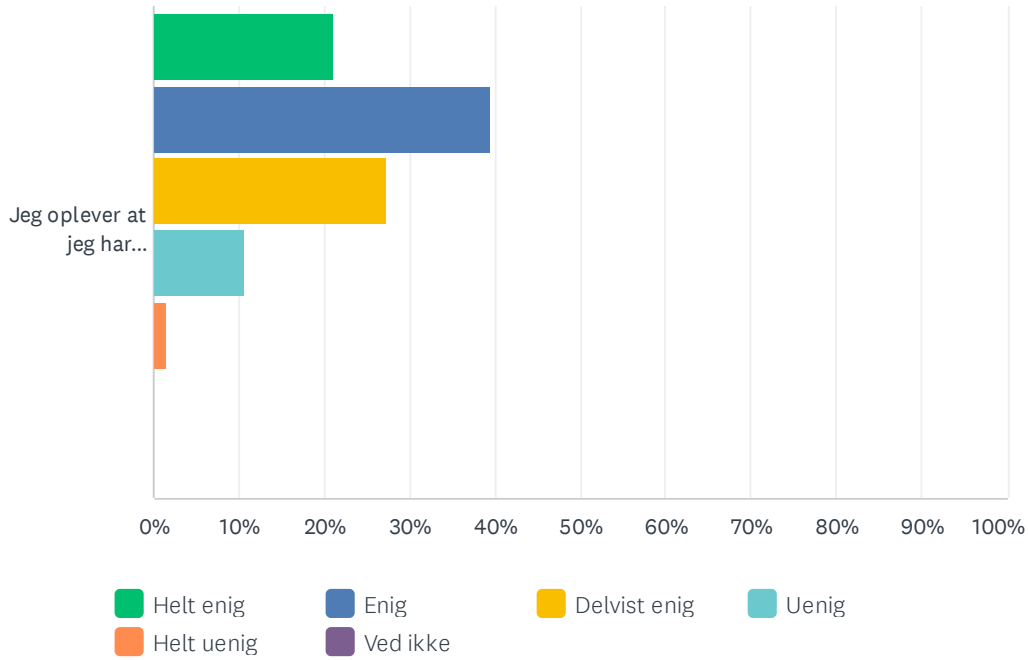

HELT ENIG	ENIG	DELVIST ENIG	UENIG	HELT UENIG	VED IKKE	I ALT	VÆGTET GENNEMSIT
Jeg synes, at jeg bliver behandlet godt på mit værelse	36.36% 24	40.91% 27	15.15% 10	3.03% 2	1.52% 1	3.03% 2	66	4.11
Jeg synes at de andre på værelset respekterer at jeg fx vil sove	27.27% 18	31.82% 21	27.27% 18	9.09% 6	4.55% 3	0.00% 0	66	3.68
Jeg mener at de faste sengetider er tilpas	13.64% 9	39.39% 26	34.85% 23	4.55% 3	4.55% 3	3.03% 2	66	3.55
Jeg oplever at jeg har mulighed for at få nok søvn	21.21% 14	39.39% 26	27.27% 18	10.61% 7	1.52% 1	0.00% 0	66	3.68