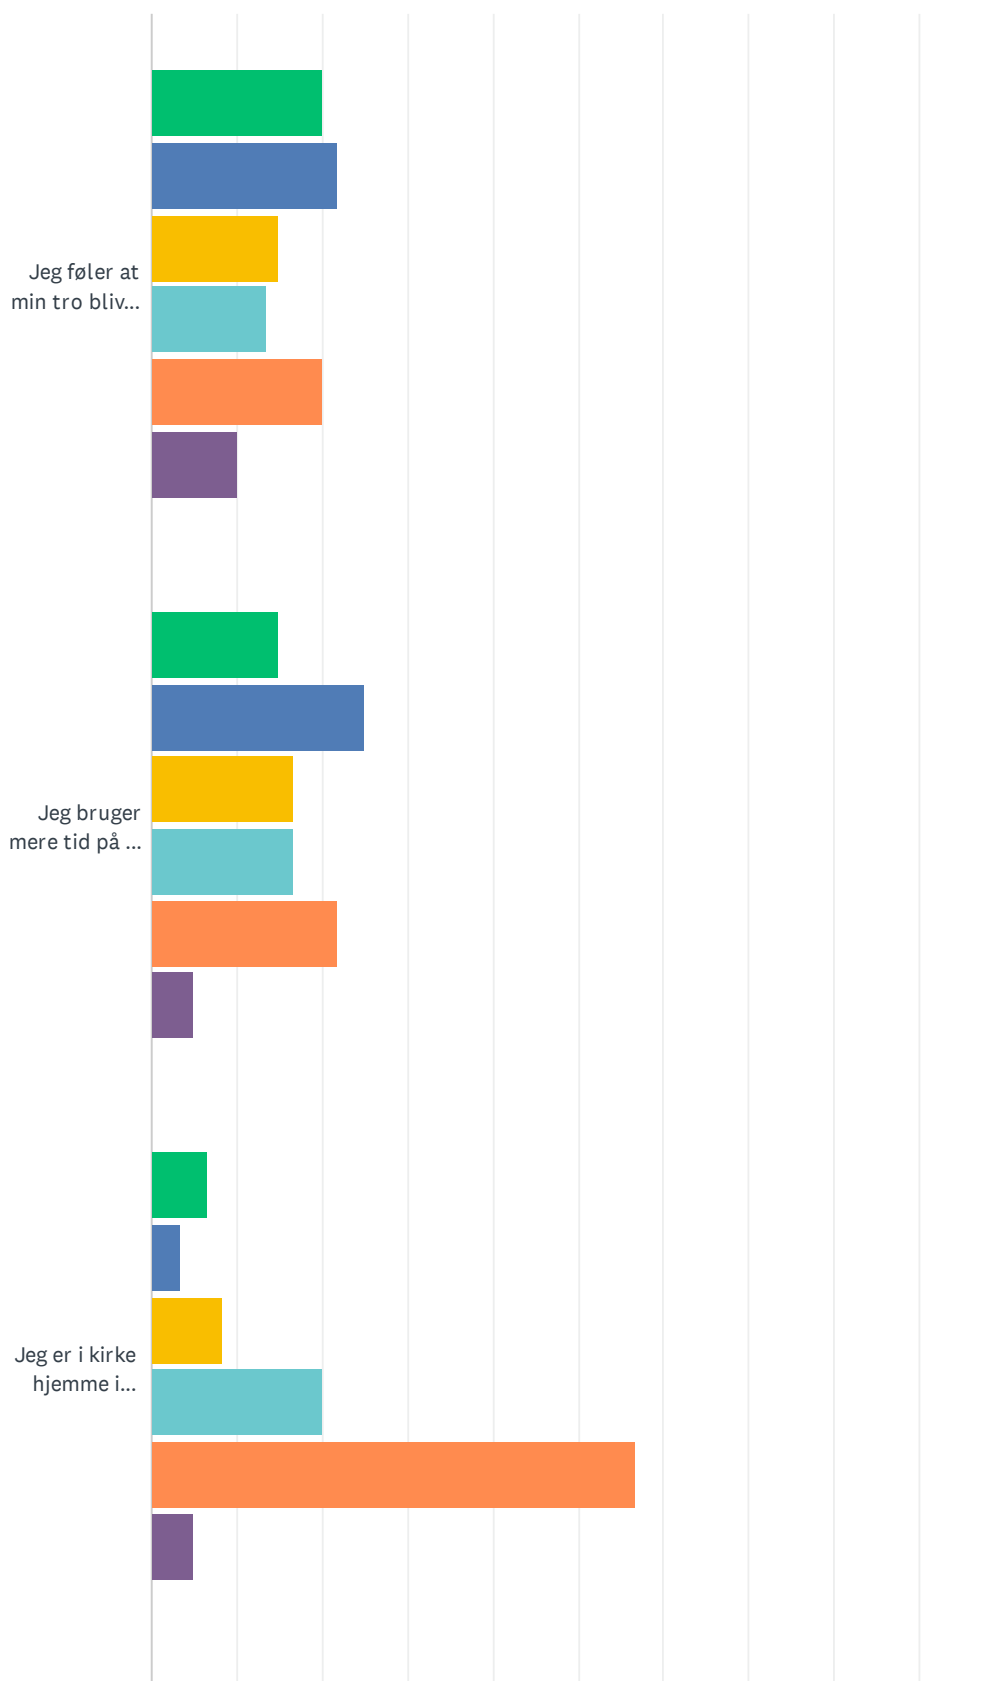

Sp. 27 Generelt

Besvaret: 60 Sprunget over: 16