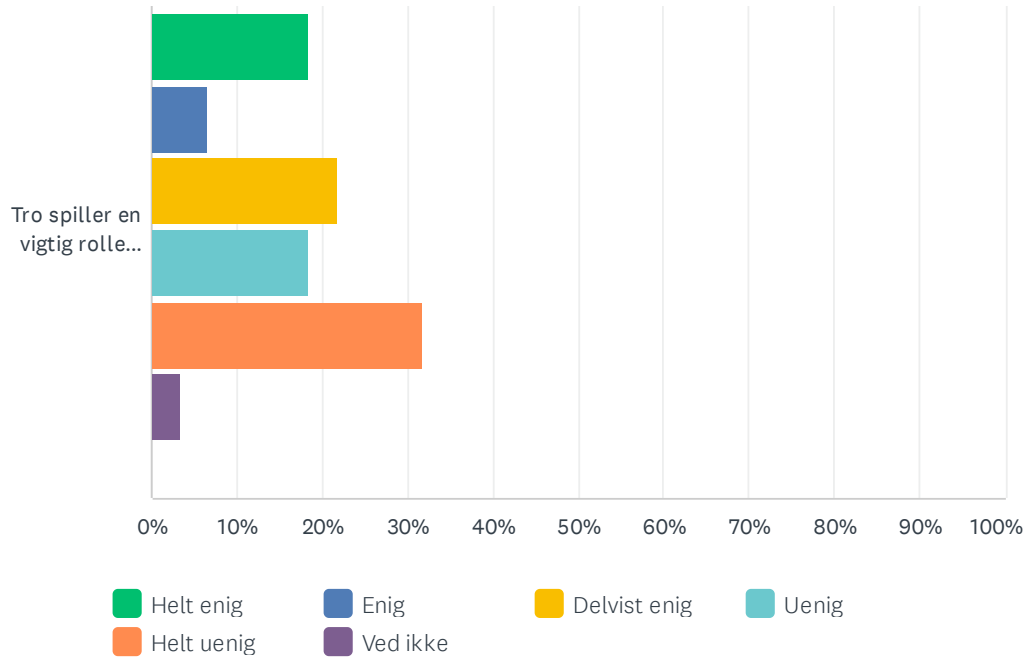

HELT ENIG	ENIG	DELVIST ENIG	UENIG	HELT UENIG	VED IKKE	I ALT	VÆGTET GENNEMSNI
Jeg føler at min tro bliver styrket på Fryd	20.00% 12	21.67% 13	15.00% 9	13.33% 8	20.00% 12	10.00% 6	60	3.09
Jeg bruger mere tid på Gud nu, end før jeg kom på efterskole	15.00% 9	25.00% 15	16.67% 10	16.67% 10	21.67% 13	5.00% 3	60	2.95
Jeg er i kirke hjemme i forlængede weekender og ferier	6.67% 4	3.33% 2	8.33% 5	20.00% 12	56.67% 34	5.00% 3	60	1.77
Tro spiller en vigtig rolle i mit liv	18.33% 11	6.67% 4	21.67% 13	18.33% 11	31.67% 19	3.33% 2	60	2.60