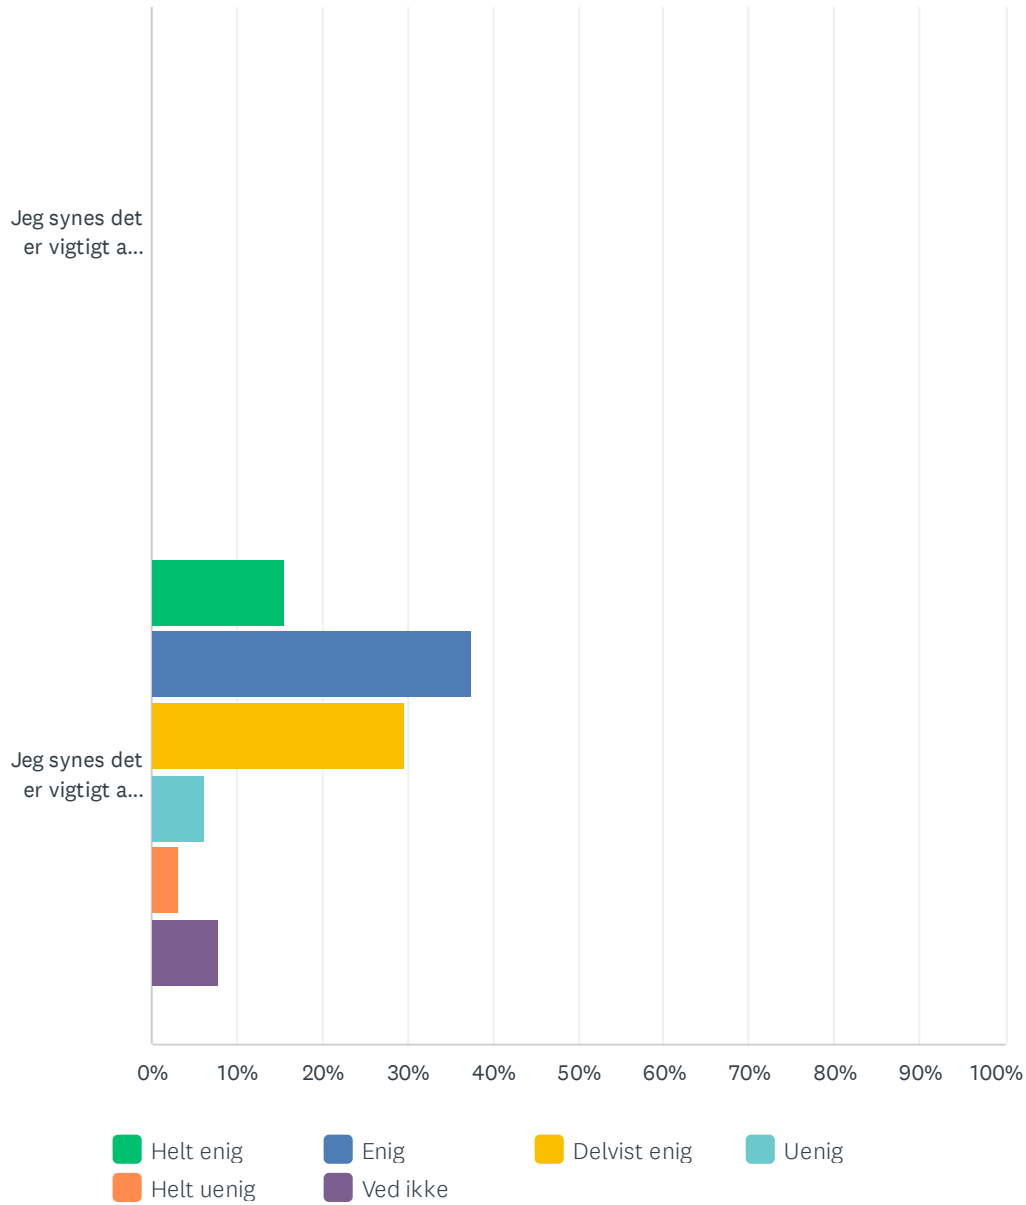

HELT ENIG	ENIG	DELVIST ENIG	UENIG	HELT UENIG	VED IKKE	I ALT	VÆGTET GENNEMSIT
Jeg møder forberedt op til timerne (Jeg har computer, oplader osv. med)	40.63% 26	25.00% 16	21.88% 14	7.81% 5	3.13% 2	1.56% 1	64	3.94
Jeg kommer altid til tiden	17.19% 11	23.44% 15	37.50% 24	12.50% 8	7.81% 5	1.56% 1	64	3.30
Jeg synes at timerne generelt starter til tiden	7.81% 5	48.44% 31	26.56% 17	6.25% 4	7.81% 5	3.13% 2	64	3.44
Jeg synes det er vigtigt at der er ryddet op på værelset	0.00% 0	0.00% 0	0.00% 0	0.00% 0	0.00% 0	0.00% 0	0	0.00
Jeg synes det er vigtigt at timerne starter til tiden	15.63% 10	37.50% 24	29.69% 19	6.25% 4	3.13% 2	7.81% 5	64	3.61