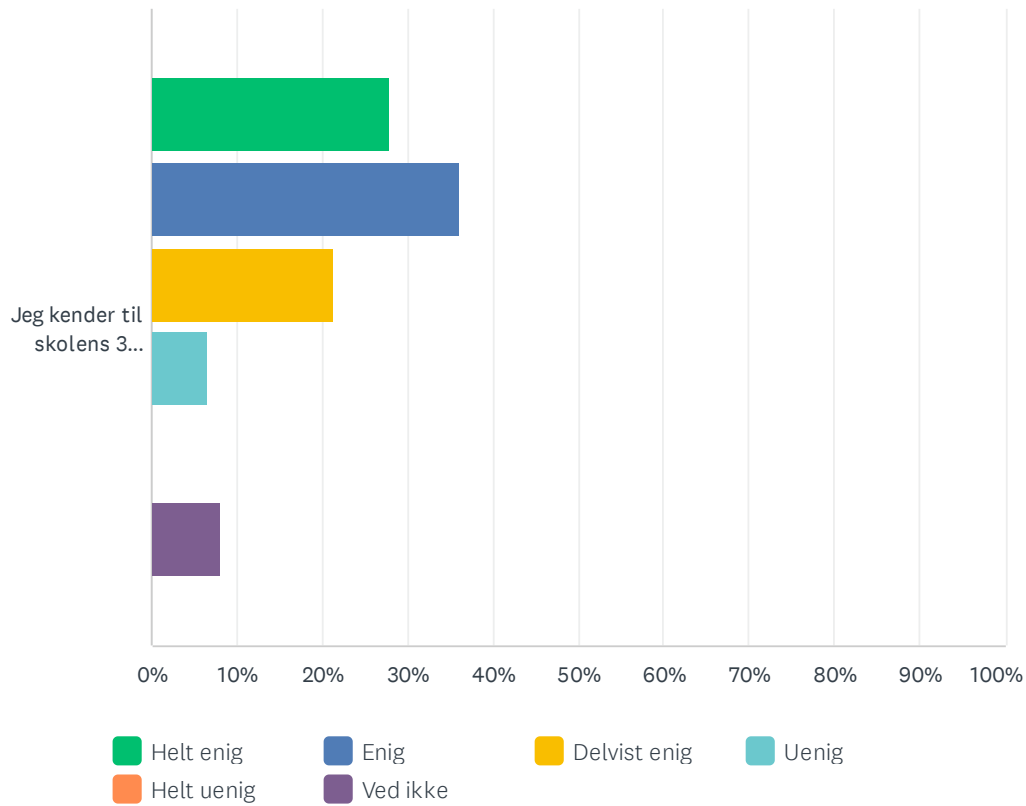

Sp. 2 Generelt

Besvaret: 75 Sprunget over: 1

	HELT ENIG	ENIG	DELVIST ENIG	UENIG	HELT UENIG	VED IKKE	I ALT	VÆGTET GENNEMSNIT
Jeg kender til skolens 3 grundværdier?	28.00% 21	36.00% 27	21.33% 16	6.67% 5	0.00% 0	8.00% 6	75	3.93