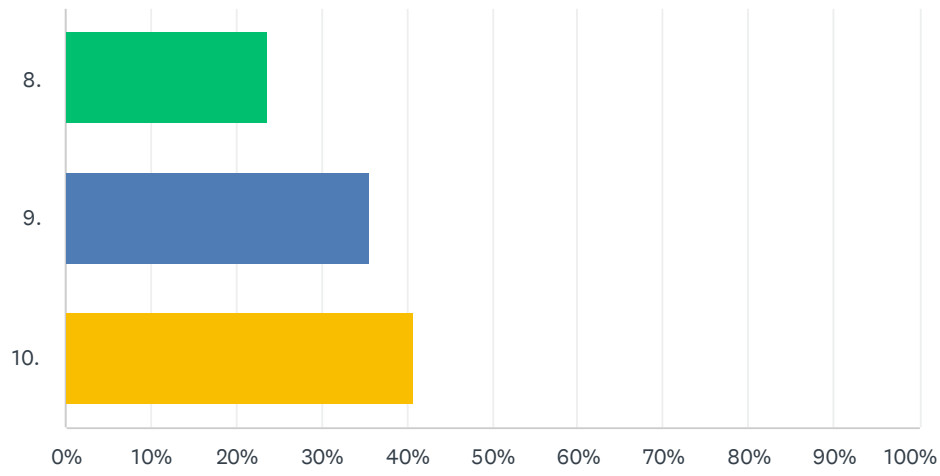

Sp. 1 Hvilket klassetrin er du på?

Besvaret: 76 Sprunget over: 0

SVARMULIGHEDER	BESVARELSER	
8.	23.68%	18
9.	35.53%	27
10.	40.79%	31
I ALT		76

Sp. 2 Generelt

Besvaret: 75 Sprunget over: 1

	HELT ENIG	ENIG	DELVIST ENIG	UENIG	HELT UENIG	VED IKKE	I ALT	VÆGTET GENNEMSNIT
Jeg kender til skolens 3 grundværdier?	28.00% 21	36.00% 27	21.33% 16	6.67% 5	0.00% 0	8.00% 6	75	3.93