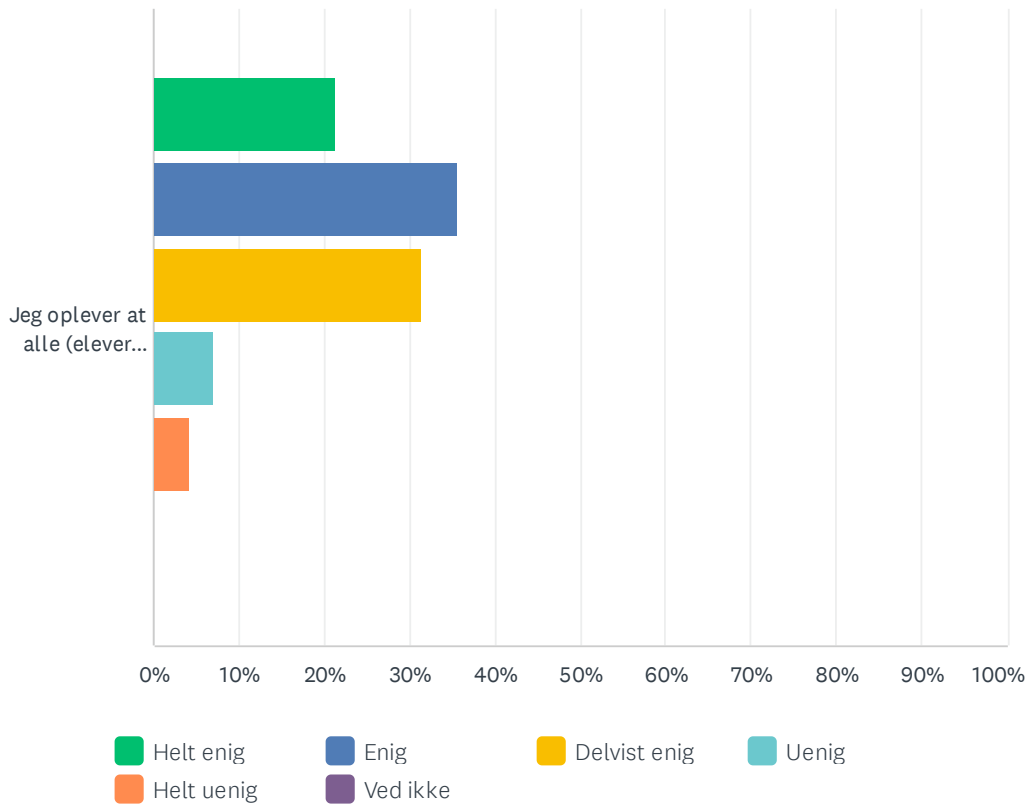

Sp. 3 Oprigtig tro

Besvaret: 70 Sprunget over: 6

	HELT ENIG	ENIG	DELVIST ENIG	UENIG	HELT UENIG	VED IKKE	I ALT	VÆGTET GENNEMSNI
Jeg oplever at der er et passende fokus på tro og åndelighed i hverdagen	25.71% 18	45.71% 32	15.71% 11	4.29% 3	5.71% 4	2.86% 2	70	3.84

Sp. 4 Ægte fællesskab

Besvaret: 70 Sprunget over: 6

	HELT ENIG	ENIG	DELVIST ENIG	UENIG	HELT UENIG	VED IKKE	I ALT	VÆGTET GENNEMSNI
Jeg oplever at alle (elever og personale) har mulighed for at indgå i et værdifuldt fællesskab	21.43% 15	35.71% 25	31.43% 22	7.14% 5	4.29% 3	0.00% 0	70	3.63