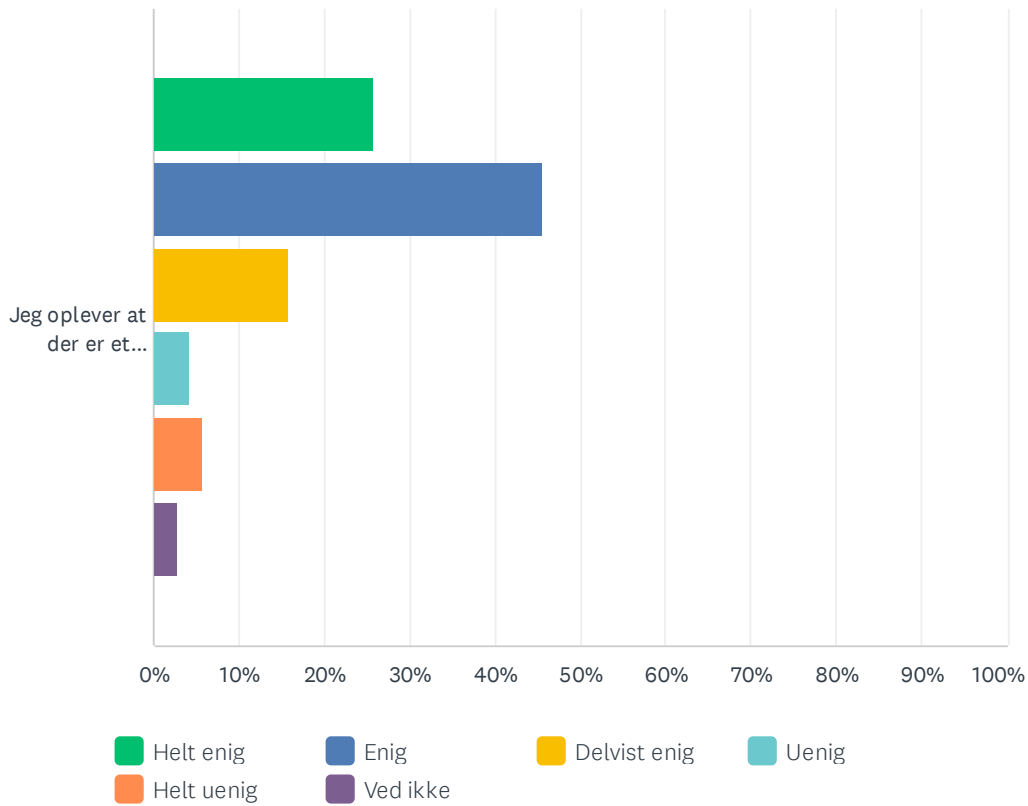

Sp. 3 Oprigtig tro

Besvaret: 70 Sprunget over: 6

	HELT ENIG	ENIG	DELVIST ENIG	UENIG	HELT UENIG	VED IKKE	I ALT	VÆGTET GENNEMSNI
Jeg oplever at der er et passende fokus på tro og åndelighed i hverdagen	25.71% 18	45.71% 32	15.71% 11	4.29% 3	5.71% 4	2.86% 2	70	3.84