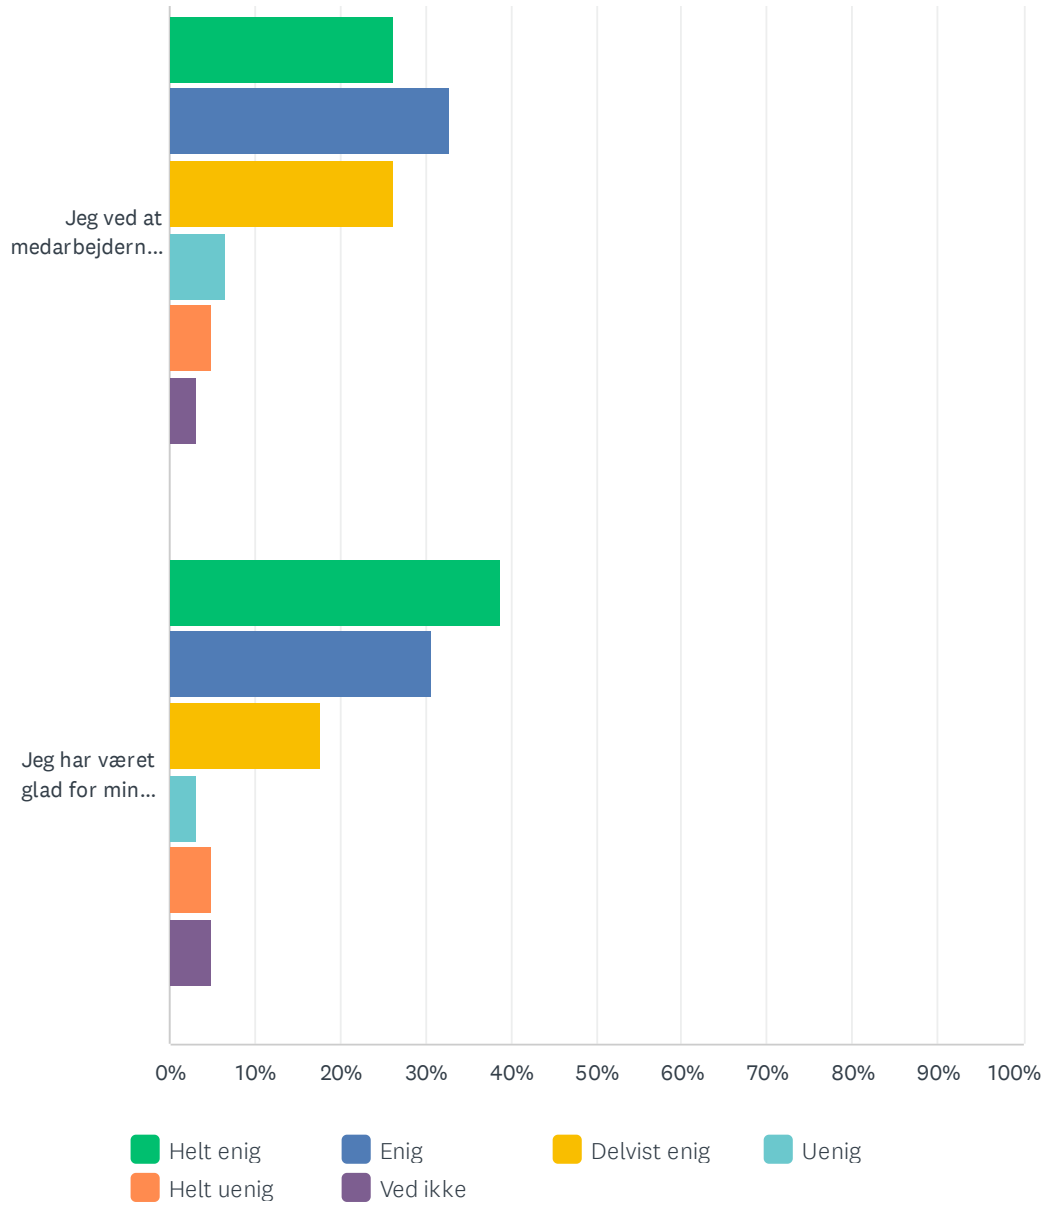

HELT ENIG	ENIG	DELVIST ENIG	UENIG	HELT UENIG	VED IKKE	I ALT	VÆGTET GENNEMSIT
Jeg oplever at medarbejderne på skolen har tillid til mig	32.26% 20	37.10% 23	19.35% 12	6.45% 4	3.23% 2	1.61% 1	62	3.90
Jeg oplever at jeg får ansvar på skolen	22.58% 14	35.48% 22	29.03% 18	8.06% 5	1.61% 1	3.23% 2	62	3.72
Jeg synes jeg bliver behandlet retfærdigt af medarbejderne på skolen	19.35% 12	43.55% 27	27.42% 17	6.45% 4	3.23% 2	0.00% 0	62	3.69
Jeg ved at medarbejderne holder af mig	26.23% 16	32.79% 20	26.23% 16	6.56% 4	4.92% 3	3.28% 2	61	3.71
Jeg har været glad for mine 1-1 samtaler med min familiegruppelærer	38.71% 24	30.65% 19	17.74% 11	3.23% 2	4.84% 3	4.84% 3	62	4.00