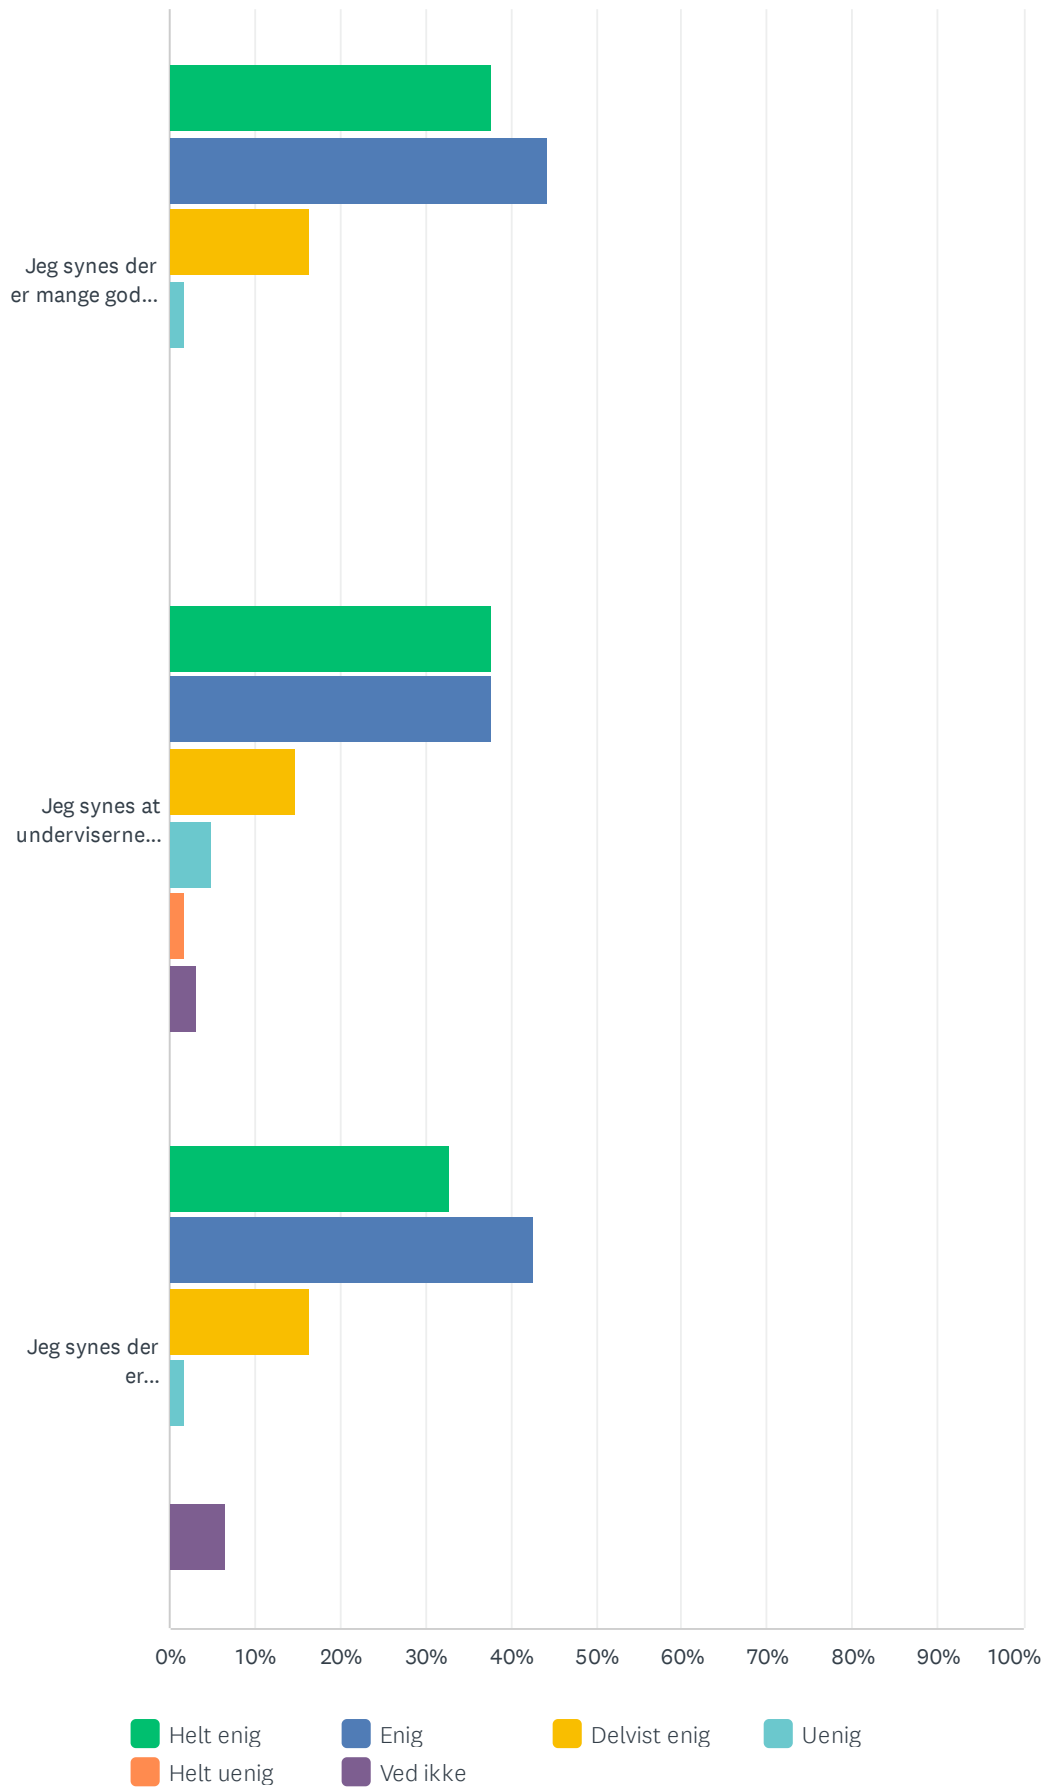

Sp. 22 Jeg synes mit faglige niveau er forbedret i løbet af året. (Svar ud fra hvert fag)

Besvaret: 62 Sprunget over: 14

	HELT ENIG	ENIG	DELVIST ENIG	UENIG	HELT UENIG	VED IKKE	I ALT	VÆGTET GENNEMSNI
Dansk	30.65% 19	22.58% 14	25.81% 16	6.45% 4	6.45% 4	8.06% 5	62	3.40
Matematik	19.35% 12	32.26% 20	22.58% 14	9.68% 6	11.29% 7	4.84% 3	62	3.24
Engelsk	29.03% 18	22.58% 14	27.42% 17	11.29% 7	4.84% 3	4.84% 3	62	3.45
Idræt	12.90% 8	16.13% 10	35.48% 22	1.61% 1	17.74% 11	16.13% 10	62	2.56
Fysik/kemi	22.58% 14	29.03% 18	22.58% 14	8.06% 5	3.23% 2	14.52% 9	62	3.16

Sp. 23 Jeg har fået den rette støtte og vejledning i gennem året. (Svar ud fra hvert fag)

Besvaret: 62 Sprunget over: 14

	HELT ENIG	ENIG	DELVIST ENIG	UENIG	HELT UENIG	VED IKKE	I ALT	VÆGTET GENNEMSIT
Dansk	27.42% 17	41.94% 26	19.35% 12	6.45% 4	3.23% 2	1.61% 1	62	3.79
Matematik	27.42% 17	27.42% 17	24.19% 15	12.90% 8	6.45% 4	1.61% 1	62	3.52
Engelsk	27.42% 17	41.94% 26	17.74% 11	4.84% 3	4.84% 3	3.23% 2	62	3.73
Idræt	12.90% 8	32.26% 20	24.19% 15	4.84% 3	12.90% 8	12.90% 8	62	2.89
Fysik/kemi	25.81% 16	30.65% 19	17.74% 11	6.45% 4	3.23% 2	16.13% 10	62	3.21

Sp. 24 Generelt

Besvaret: 61 Sprunget over: 15

	HELT ENIG	ENIG	DELVIST ENIG	UENIG	HELT UENIG	VED IKKE	I ALT	VÆGTET GENNEMSNI
Jeg synes der er mange gode valgfag	37.70% 23	44.26% 27	16.39% 10	1.64% 1	0.00% 0	0.00% 0	61	4.18
Jeg synes at underviserne i valgfagene er engageret	37.70% 23	37.70% 23	14.75% 9	4.92% 3	1.64% 1	3.28% 2	61	4.08
Jeg synes der er tilstrækkelig antal af valgfag at vælge imellem	32.79% 20	42.62% 26	16.39% 10	1.64% 1	0.00% 0	6.56% 4	61	4.14