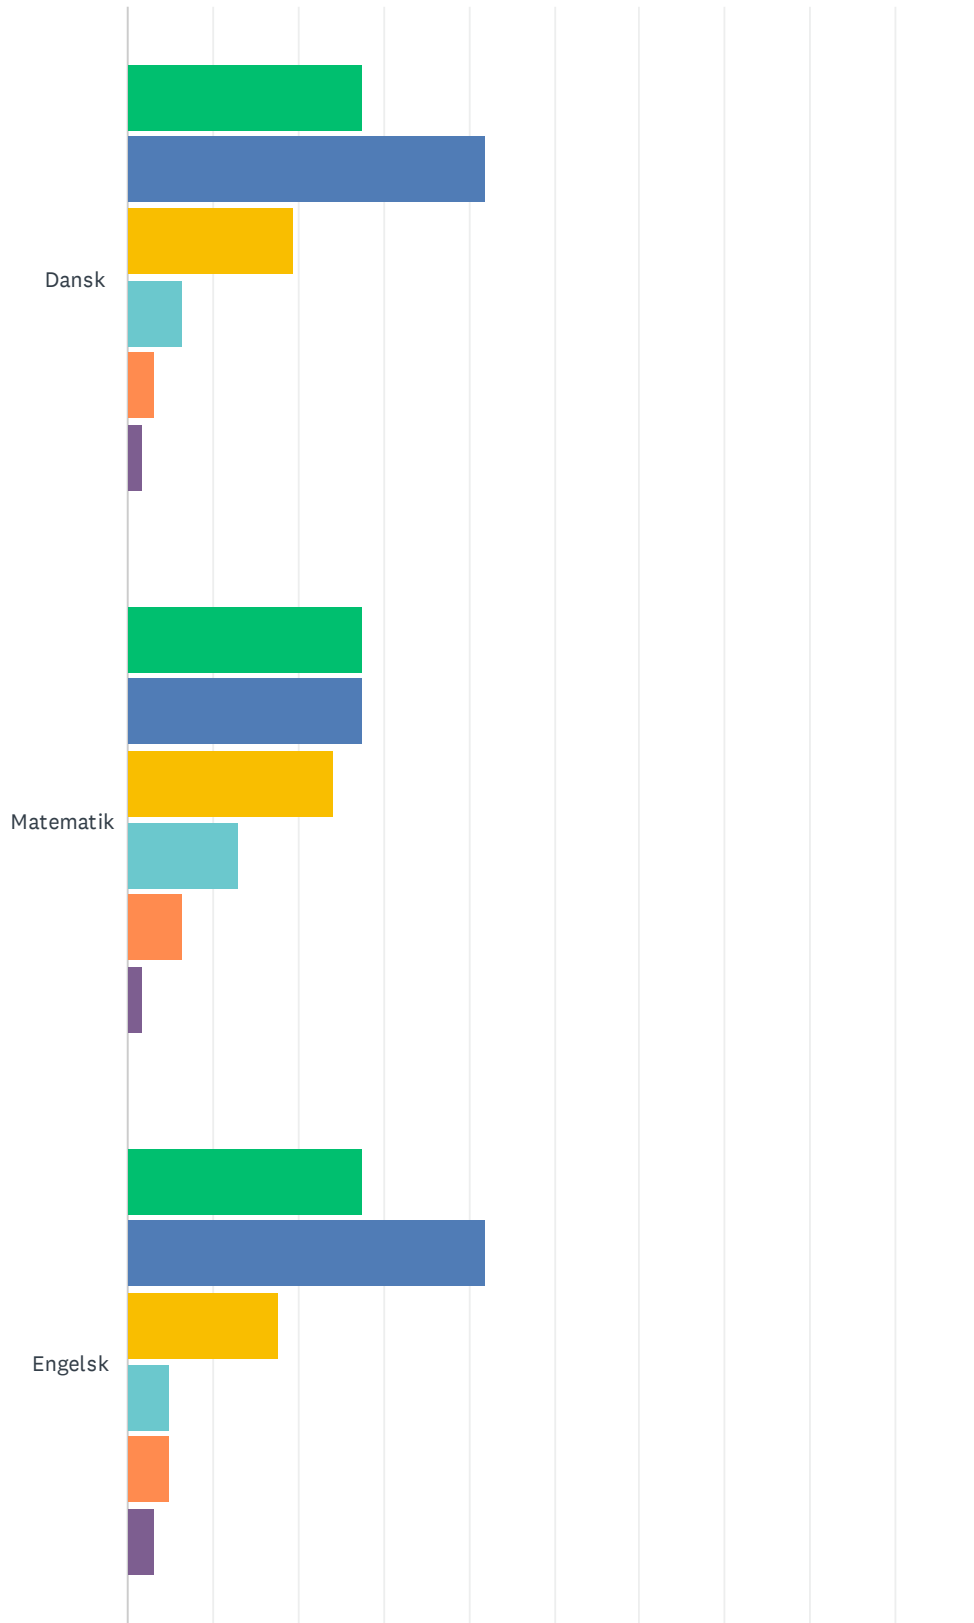

Sp. 23 Jeg har fået den rette støtte og vejledning i gennem året. (Svar ud fra hvert fag)

Besvaret: 62 Sprunget over: 14