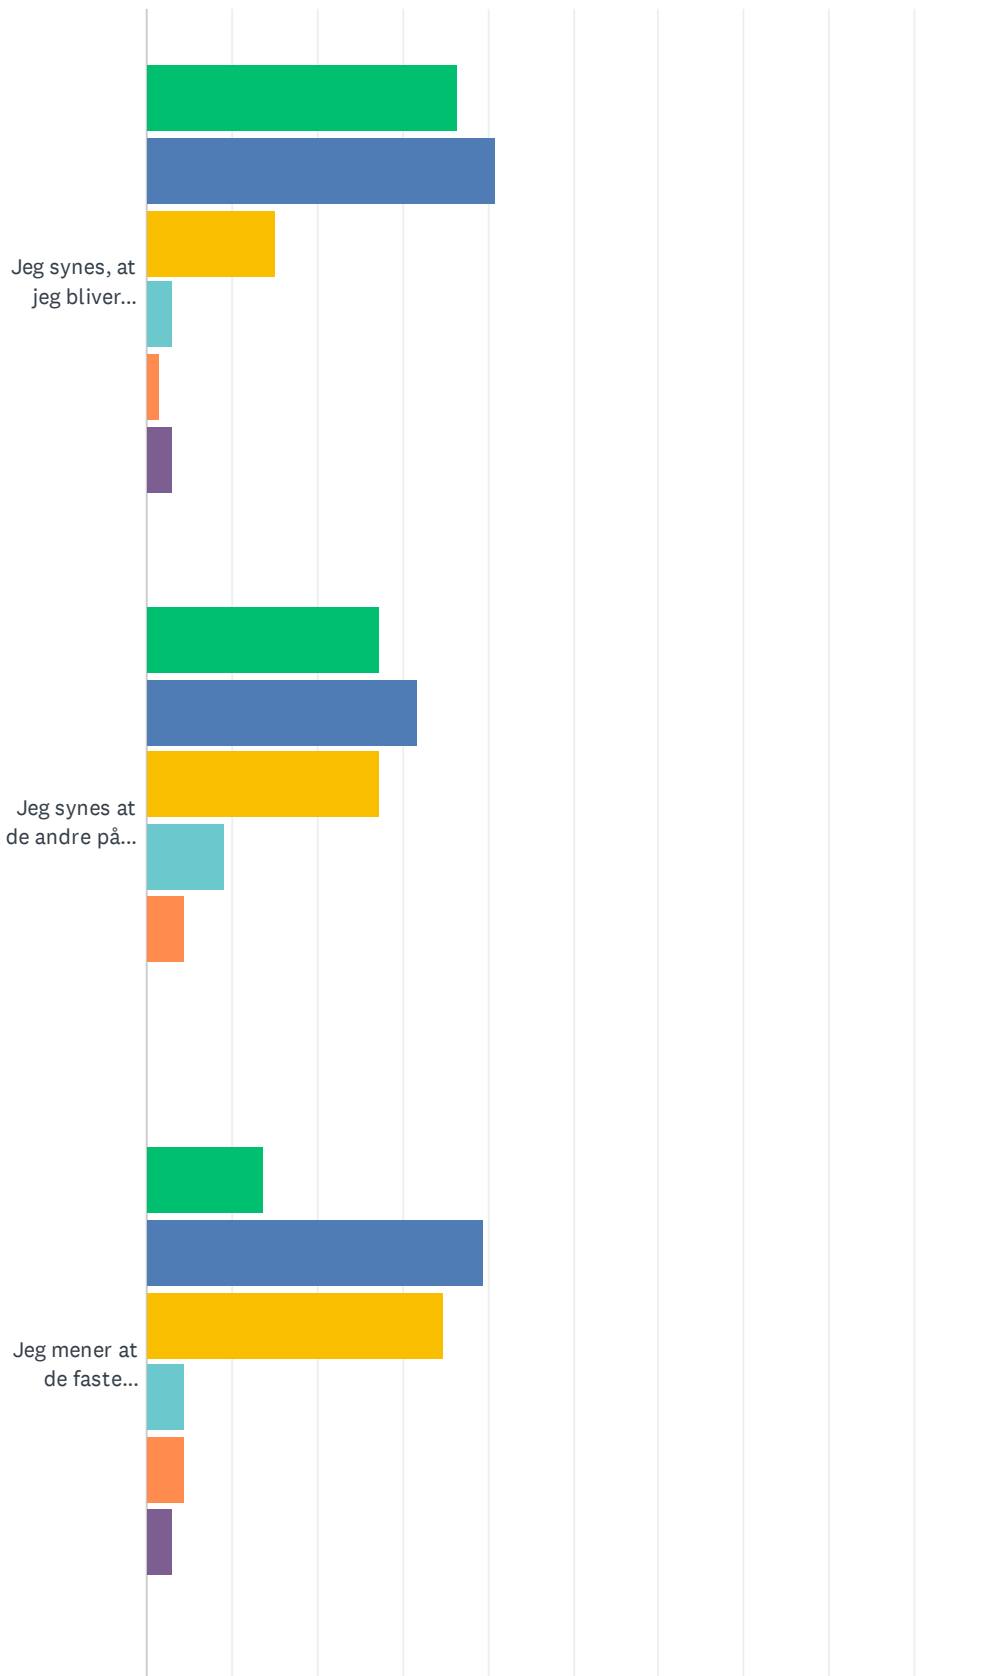

Sp. 6 Eventuelle kommentarer/input til ovenstående

Besvaret: 10 Sprunget over: 66

Sp. 7 Generelt

Besvaret: 68 Sprunget over: 8

	HELT ENIG	ENIG	DELVIST ENIG	UENIG	HELT UENIG	VED IKKE	I ALT	VÆGTET GENNEMSIT
Jeg er glad for at gå på Frydensberg i år	39.71% 27	36.76% 25	17.65% 12	4.41% 3	1.47% 1	0.00% 0	68	4.09
Jeg oplever at jeg har fået nye dybe venskaber	55.88% 38	30.88% 21	8.82% 6	2.94% 2	1.47% 1	0.00% 0	68	4.37
Jeg oplever mig accepteret og respekteret af de andre elever	19.12% 13	39.71% 27	33.82% 23	5.88% 4	1.47% 1	0.00% 0	68	3.69
Jeg oplever at grundreglerne på skolen skaber tryghed	7.35% 5	45.59% 31	30.88% 21	5.88% 4	7.35% 5	2.94% 2	68	3.41
Jeg synes, at skolens ledelse håndterer det fint, når elever bryder grundreglerne.	14.71% 10	47.06% 32	26.47% 18	4.41% 3	4.41% 3	2.94% 2	68	3.65

Sp. 8 Eventuelle kommentarer/input til ovenstående

Besvaret: 6 Sprunget over: 70

Sp. 9 Generelt

Besvaret: 66 Sprunget over: 10

	HELT ENIG	ENIG	DELVIST ENIG	UENIG	HELT UENIG	VED IKKE	I ALT	VÆGTET GENNEMSIT
Jeg synes, at jeg bliver behandlet godt på mit værelse	36.36% 24	40.91% 27	15.15% 10	3.03% 2	1.52% 1	3.03% 2	66	4.11
Jeg synes at de andre på værelset respekterer at jeg fx vil sove	27.27% 18	31.82% 21	27.27% 18	9.09% 6	4.55% 3	0.00% 0	66	3.68
Jeg mener at de faste sengetider er tilpas	13.64% 9	39.39% 26	34.85% 23	4.55% 3	4.55% 3	3.03% 2	66	3.55
Jeg oplever at jeg har mulighed for at få nok søvn	21.21% 14	39.39% 26	27.27% 18	10.61% 7	1.52% 1	0.00% 0	66	3.68