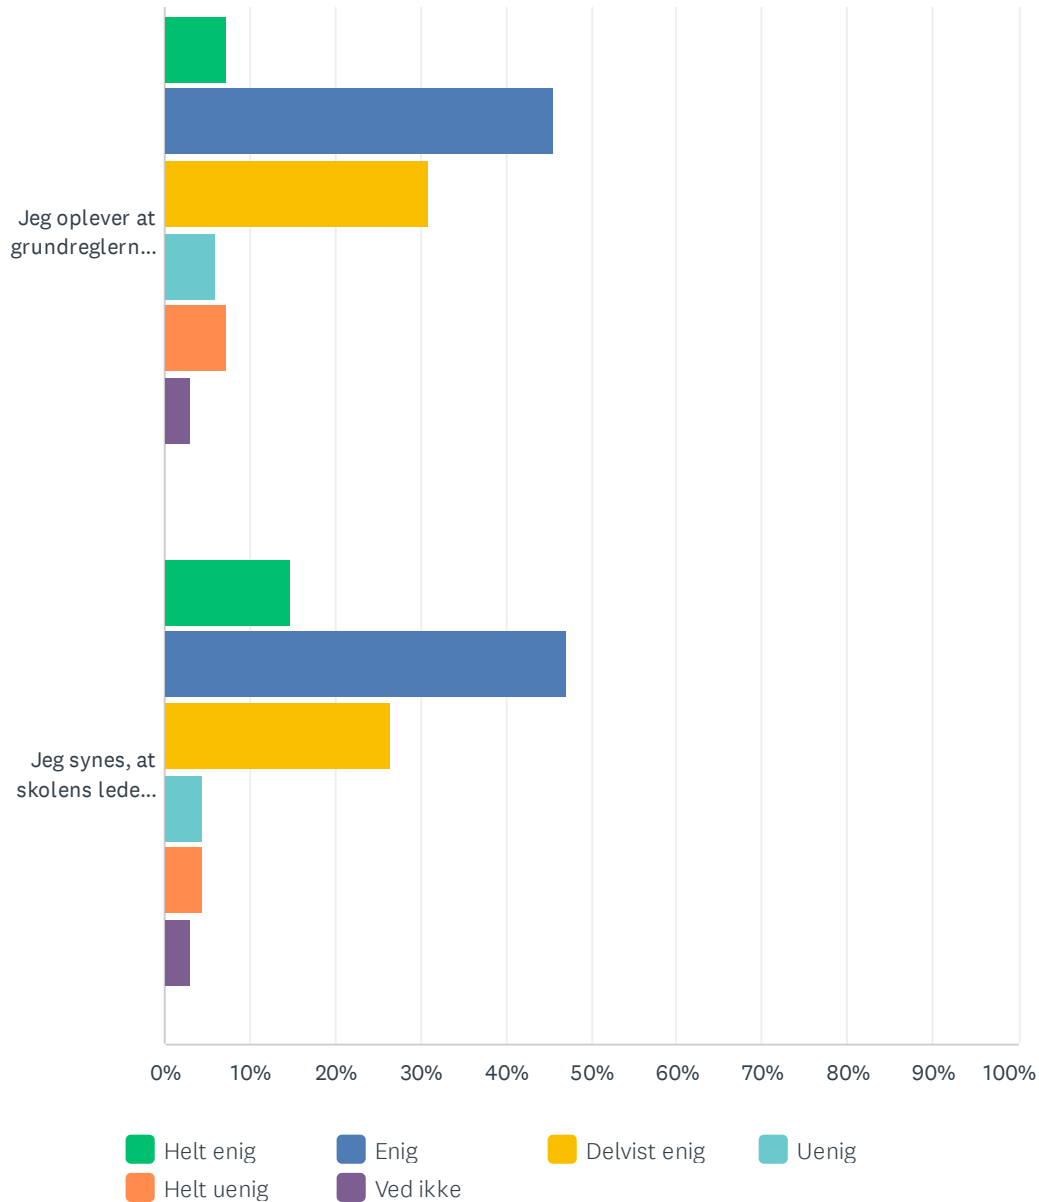

Sp. 4 Ægte fællesskab

Besvaret: 70 Sprunget over: 6

	HELT ENIG	ENIG	DELVIST ENIG	UENIG	HELT UENIG	VED IKKE	I ALT	VÆGTET GENNEMSNI
Jeg oplever at alle (elever og personale) har mulighed for at indgå i et værdifuldt fællesskab	21.43% 15	35.71% 25	31.43% 22	7.14% 5	4.29% 3	0.00% 0	70	3.63

Sp. 5 Udfordrende undervisning

Besvaret: 70 Sprunget over: 6

	HELT ENIG	ENIG	DELVIST ENIG	UENIG	HELT UENIG	VED IKKE	I ALT	VÆGTET GENNEMSNI
Jeg oplever at skolen leverer udfordrende undervisning for den enkelte elev	14.29% 10	35.71% 25	41.43% 29	4.29% 3	1.43% 1	2.86% 2	70	3.59

Sp. 6 Eventuelle kommentarer/input til ovenstående

Besvaret: 10 Sprunget over: 66

Sp. 7 Generelt

Besvaret: 68 Sprunget over: 8

	HELT ENIG	ENIG	DELVIST ENIG	UENIG	HELT UENIG	VED IKKE	I ALT	VÆGTET GENNEMSIT
Jeg er glad for at gå på Frydensberg i år	39.71% 27	36.76% 25	17.65% 12	4.41% 3	1.47% 1	0.00% 0	68	4.09
Jeg oplever at jeg har fået nye dybe venskaber	55.88% 38	30.88% 21	8.82% 6	2.94% 2	1.47% 1	0.00% 0	68	4.37
Jeg oplever mig accepteret og respekteret af de andre elever	19.12% 13	39.71% 27	33.82% 23	5.88% 4	1.47% 1	0.00% 0	68	3.69
Jeg oplever at grundreglerne på skolen skaber tryghed	7.35% 5	45.59% 31	30.88% 21	5.88% 4	7.35% 5	2.94% 2	68	3.41
Jeg synes, at skolens ledelse håndterer det fint, når elever bryder grundreglerne.	14.71% 10	47.06% 32	26.47% 18	4.41% 3	4.41% 3	2.94% 2	68	3.65