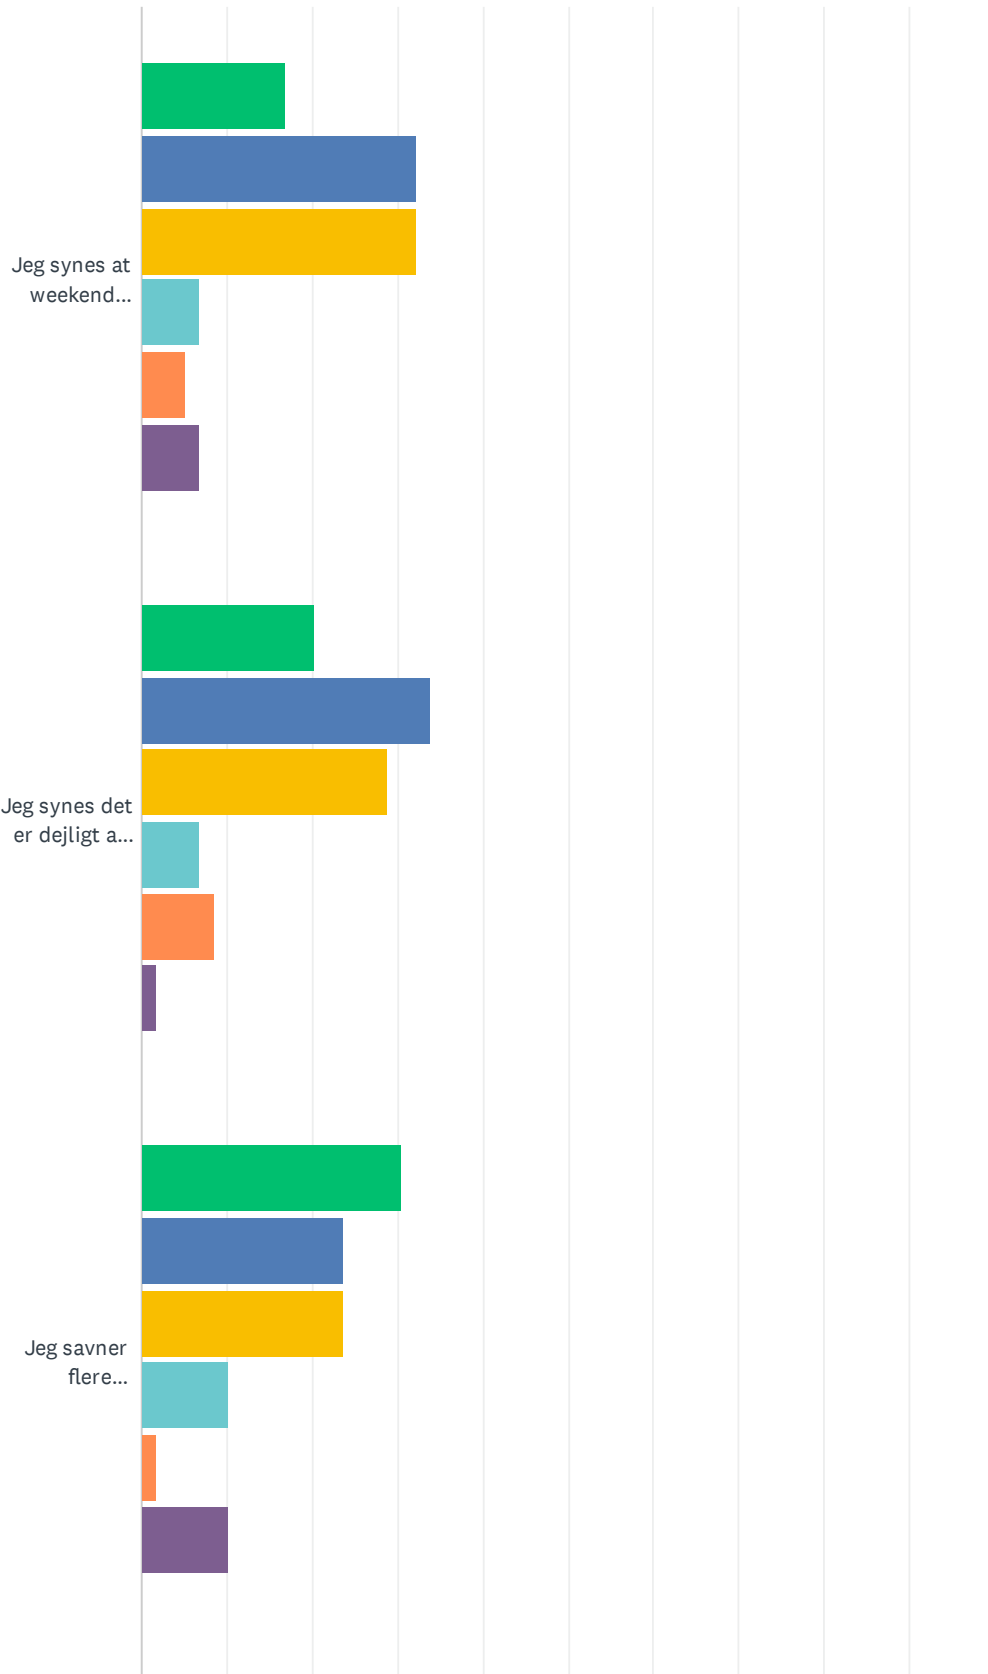

Sp. 31 Generelt

Besvaret: 59 Sprunget over: 17