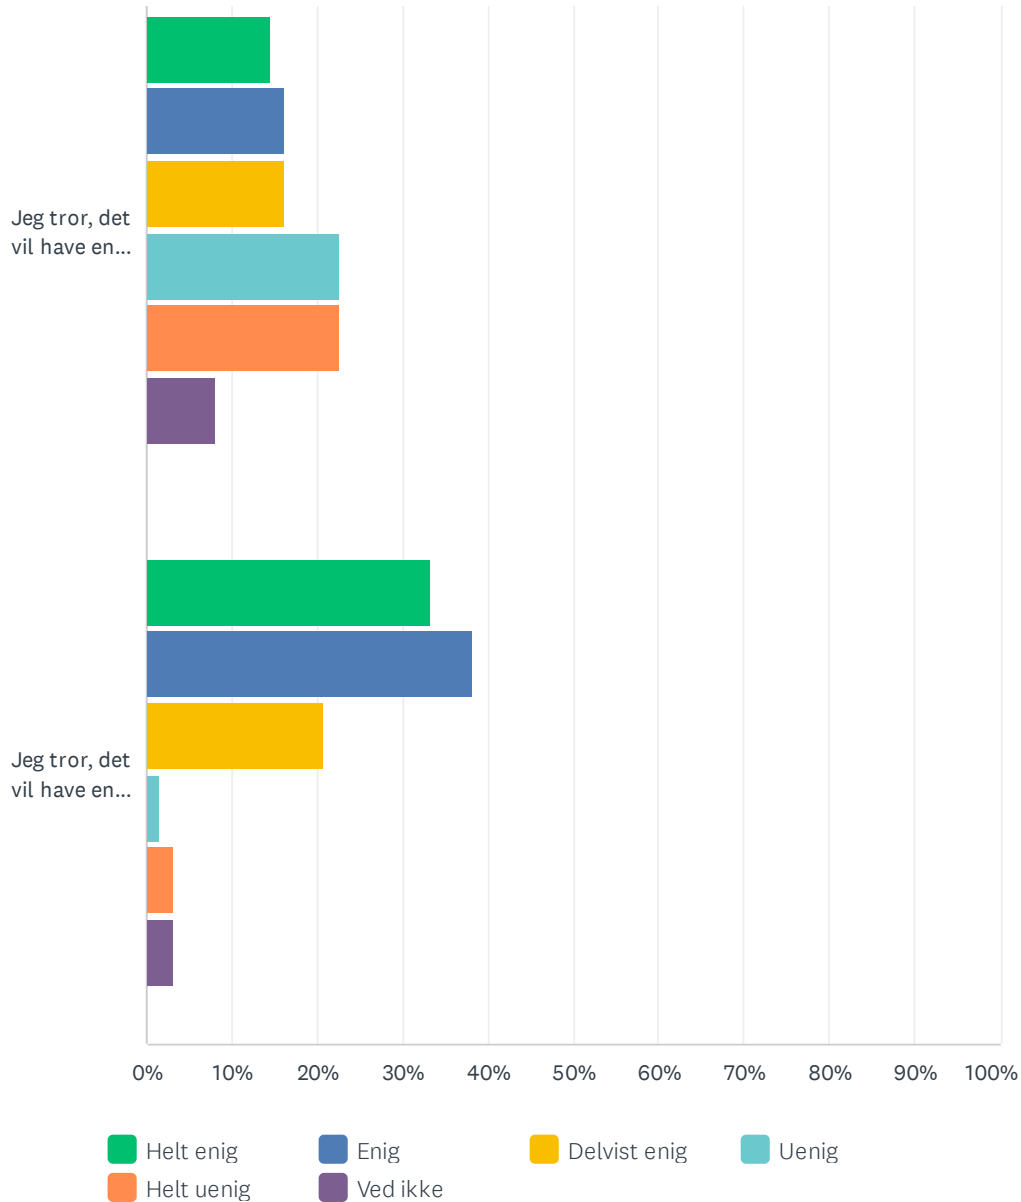

Sp. 12 Eventuelle kommentarer/input til ovenstående

Besvaret: 5 Sprunget over: 71

Sp. 13 Generelt

Besvaret: 64 Sprunget over: 12

	HELT ENIG	ENIG	DELVIST ENIG	UENIG	HELT UENIG	VED IKKE	I ALT	VÆGTET GENNEMSIT
Jeg møder forberedt op til timerne (Jeg har computer, oplader osv. med)	40.63% 26	25.00% 16	21.88% 14	7.81% 5	3.13% 2	1.56% 1	64	3.94
Jeg kommer altid til tiden	17.19% 11	23.44% 15	37.50% 24	12.50% 8	7.81% 5	1.56% 1	64	3.30
Jeg synes at timerne generelt starter til tiden	7.81% 5	48.44% 31	26.56% 17	6.25% 4	7.81% 5	3.13% 2	64	3.44
Jeg synes det er vigtigt at der er ryddet op på værelset	0.00% 0	0.00% 0	0.00% 0	0.00% 0	0.00% 0	0.00% 0	0	0.00
Jeg synes det er vigtigt at timerne starter til tiden	15.63% 10	37.50% 24	29.69% 19	6.25% 4	3.13% 2	7.81% 5	64	3.61

Sp. 14 Eventuelle kommentarer/input til ovenstående

Besvaret: 5 Sprunget over: 71

Sp. 15 Generelt

Besvaret: 63 Sprunget over: 13

	HELT ENIG	ENIG	DELVIST ENIG	UENIG	HELT UENIG	VED IKKE	I ALT	VÆGTET GENNEMSNI
Jeg har generelt haft mindre pjæk på Frydensberg end min tidligere skole	31.75% 20	12.70% 8	12.70% 8	12.70% 8	22.22% 14	7.94% 5	63	3.21
Jeg oplever, at skolen er tydelig omkring forventningen til min deltagelse i undervisning, rengøring og valgfag	30.16% 19	44.44% 28	15.87% 10	3.17% 2	1.59% 1	4.76% 3	63	4.03
Jeg tror, det vil have en effekt, hvis skolen gav større konsekvenser ved pjæk	12.70% 8	19.05% 12	26.98% 17	20.63% 13	15.87% 10	4.76% 3	63	2.92
Jeg tror, det vil have en effekt, hvis skolen kontaktede mine forældre ved pjæk	14.52% 9	16.13% 10	16.13% 10	22.58% 14	22.58% 14	8.06% 5	62	2.75
Jeg tror, det vil have en effekt, hvis der var en gevinst sidst på skoleåret, for de elever der ikke har pjæk	33.33% 21	38.10% 24	20.63% 13	1.59% 1	3.17% 2	3.17% 2	63	4.00