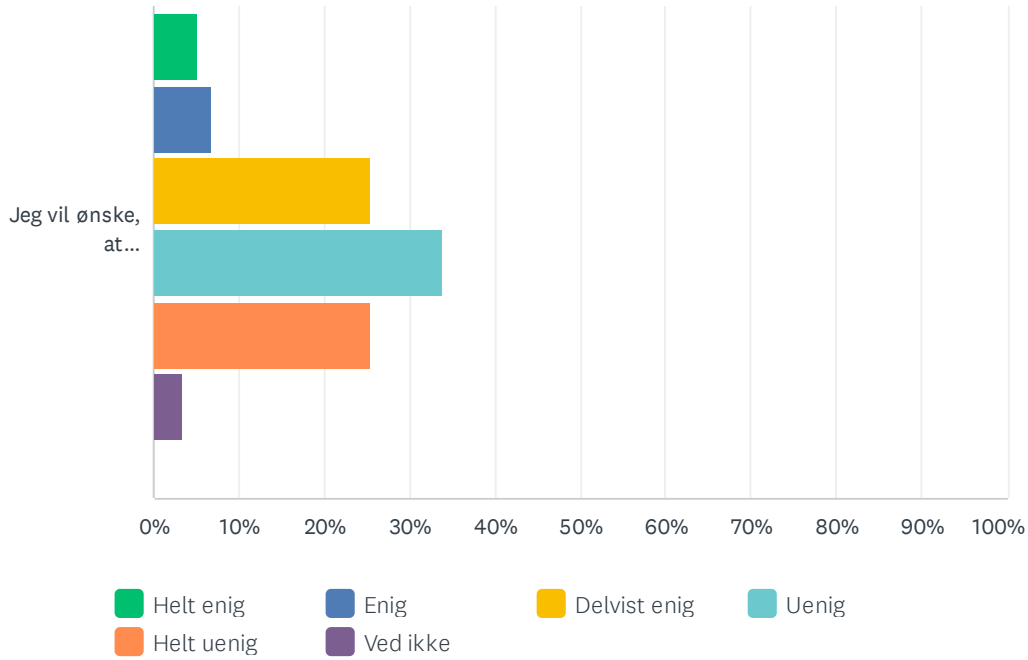

Sp. 30 Eventuelle kommentarer/input til ovenstående

Besvaret: 6 Sprunget over: 70

Sp. 31 Generelt

Besvaret: 59 Sprunget over: 17

	HELT ENIG	ENIG	DELVIST ENIG	UENIG	HELT UENIG	VED IKKE	I ALT	VÆGTET GENNEMSNI
Jeg synes at weekend arrangementerne har været gode	16.95% 10	32.20% 19	32.20% 19	6.78% 4	5.08% 3	6.78% 4	59	3.53
Jeg synes det er dejligt at være på skolen i weekenden	20.34% 12	33.90% 20	28.81% 17	6.78% 4	8.47% 5	1.69% 1	59	3.52
Jeg savner flere aktivitetsmuligheder i weekenden	30.51% 18	23.73% 14	23.73% 14	10.17% 6	1.69% 1	10.17% 6	59	3.79
Jeg vil ønske, at aktiviteterne i weekenden er obligatorisk, så flere bakker op	5.08% 3	6.78% 4	25.42% 15	33.90% 20	25.42% 15	3.39% 2	59	2.30