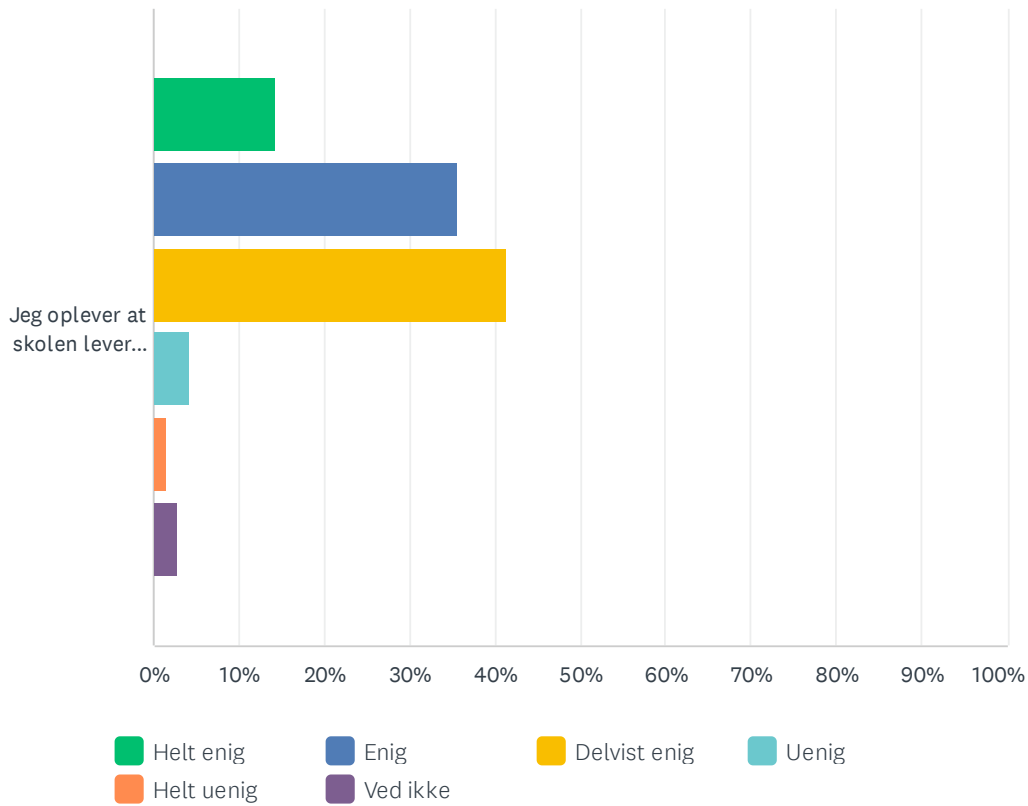

Sp. 5 Udfordrende undervisning

Besvaret: 70 Sprunget over: 6

	HELT ENIG	ENIG	DELVIST ENIG	UENIG	HELT UENIG	VED IKKE	I ALT	VÆGTET GENNEMSNI
Jeg oplever at skolen leverer udfordrende undervisning for den enkelte elev	14.29% 10	35.71% 25	41.43% 29	4.29% 3	1.43% 1	2.86% 2	70	3.59