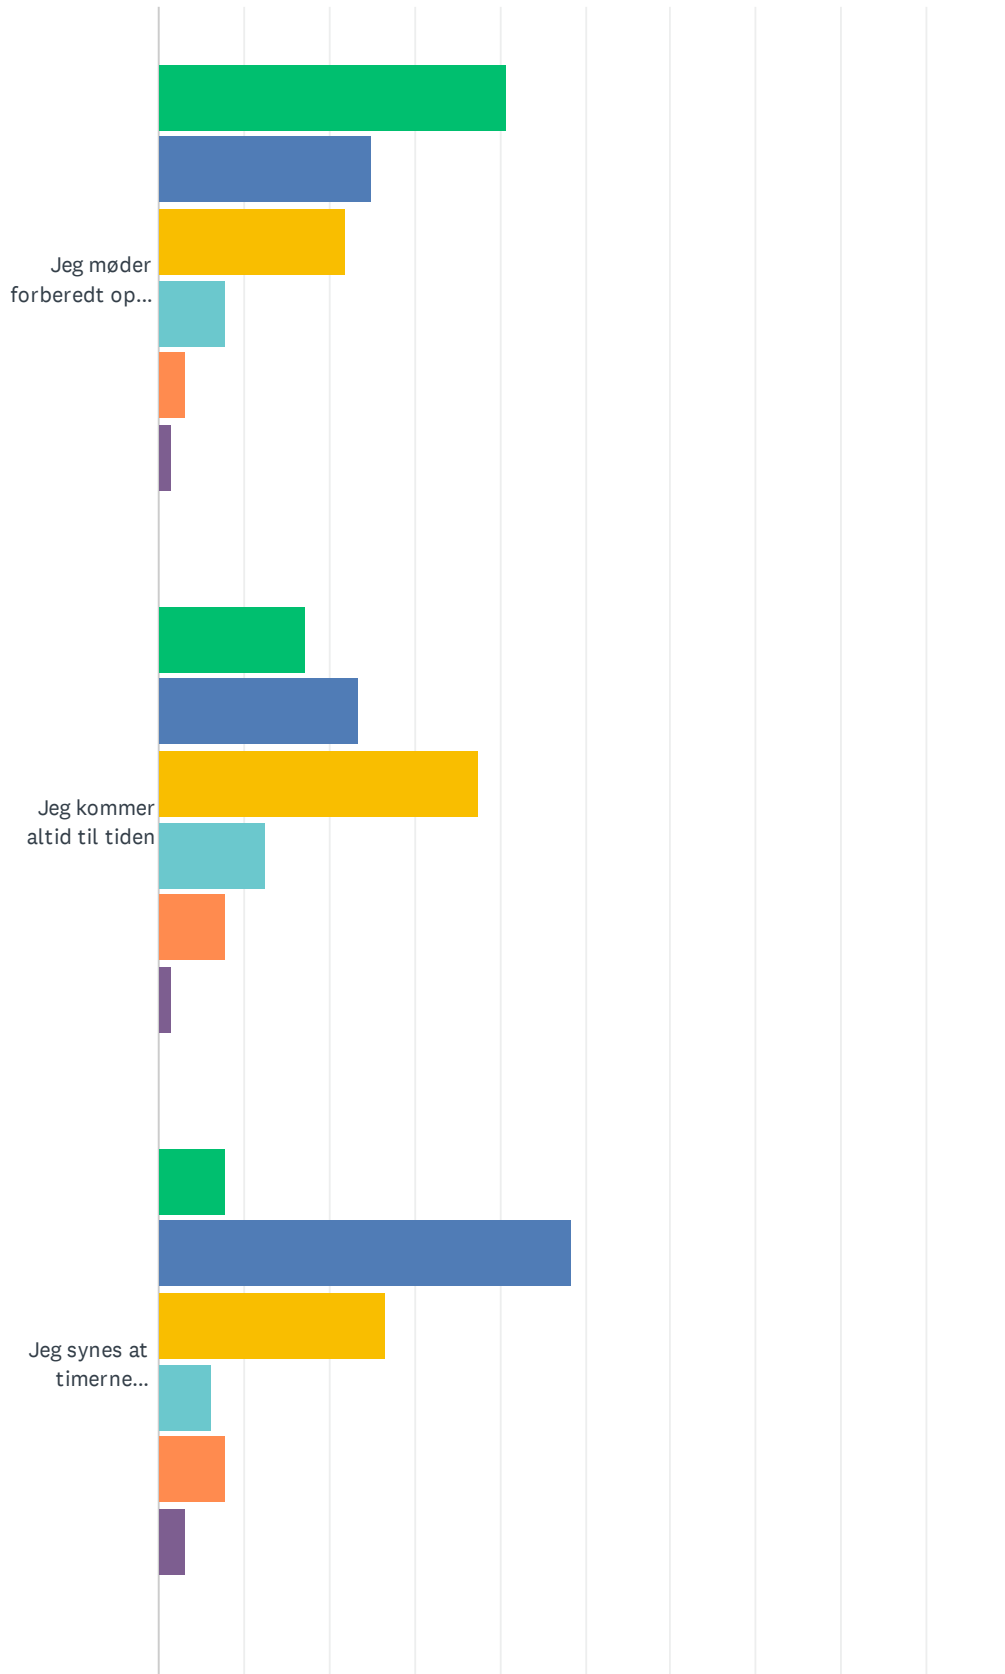

Sp. 13 Generelt

Besvaret: 64 Sprunget over: 12