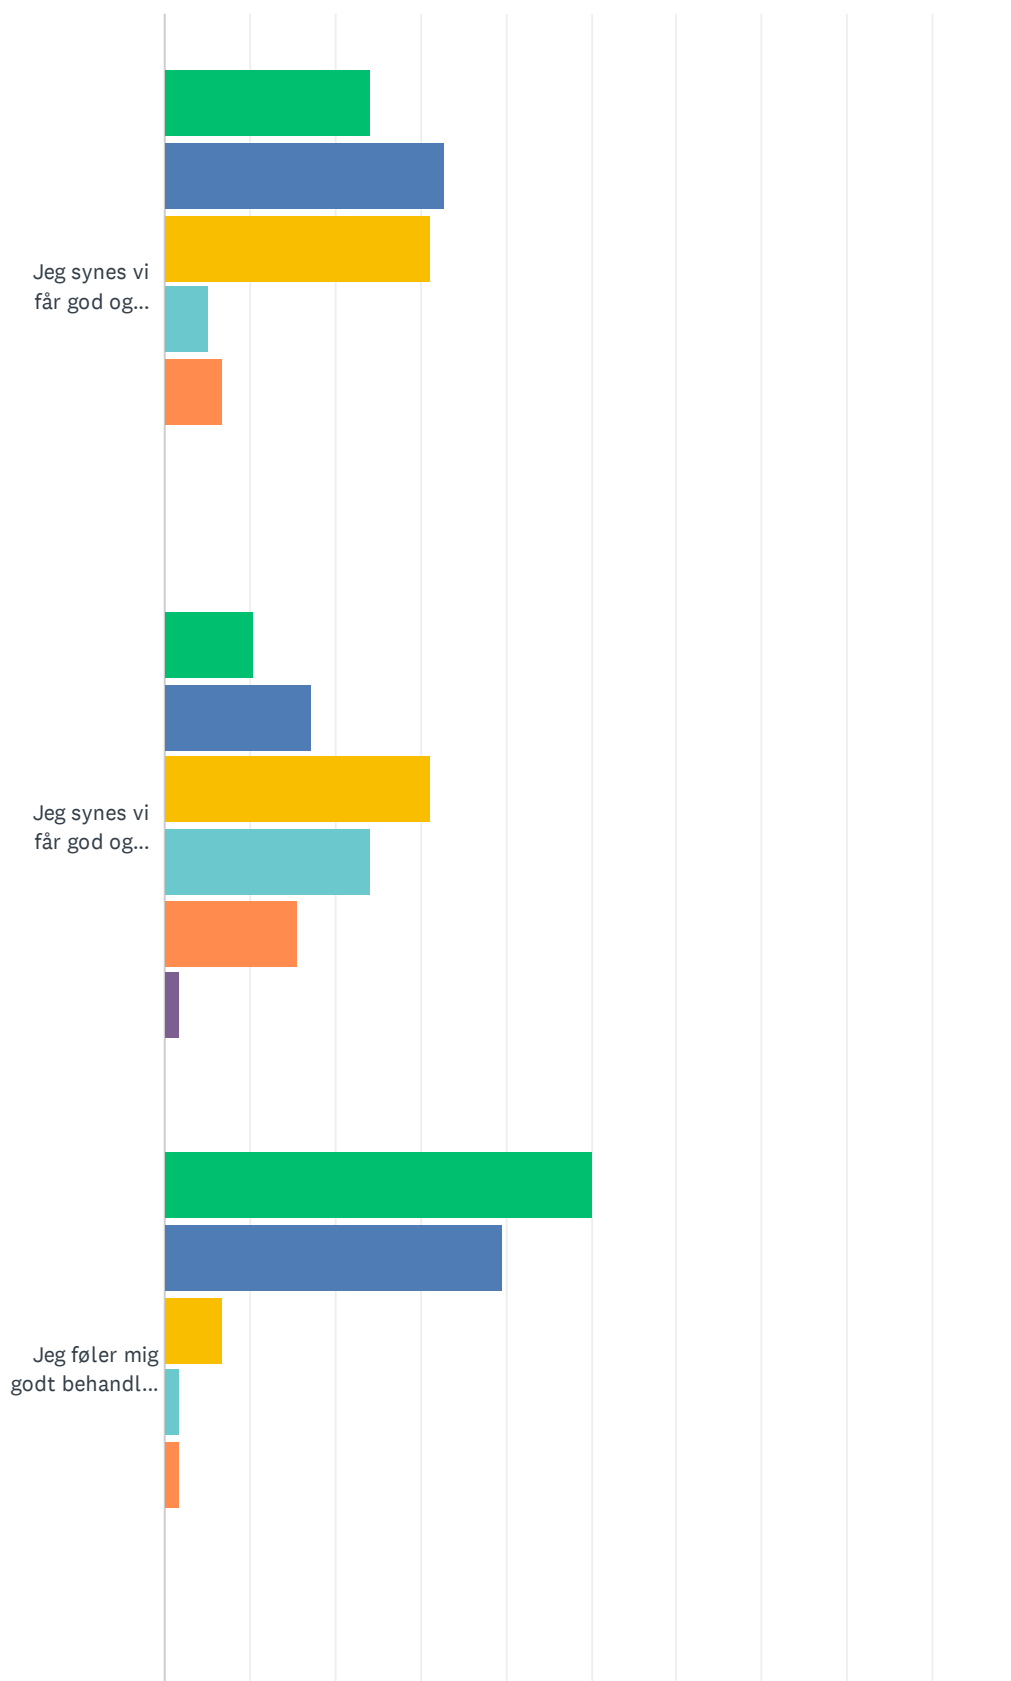

Sp. 33 Køkkenet

Besvaret: 58 Sprunget over: 18