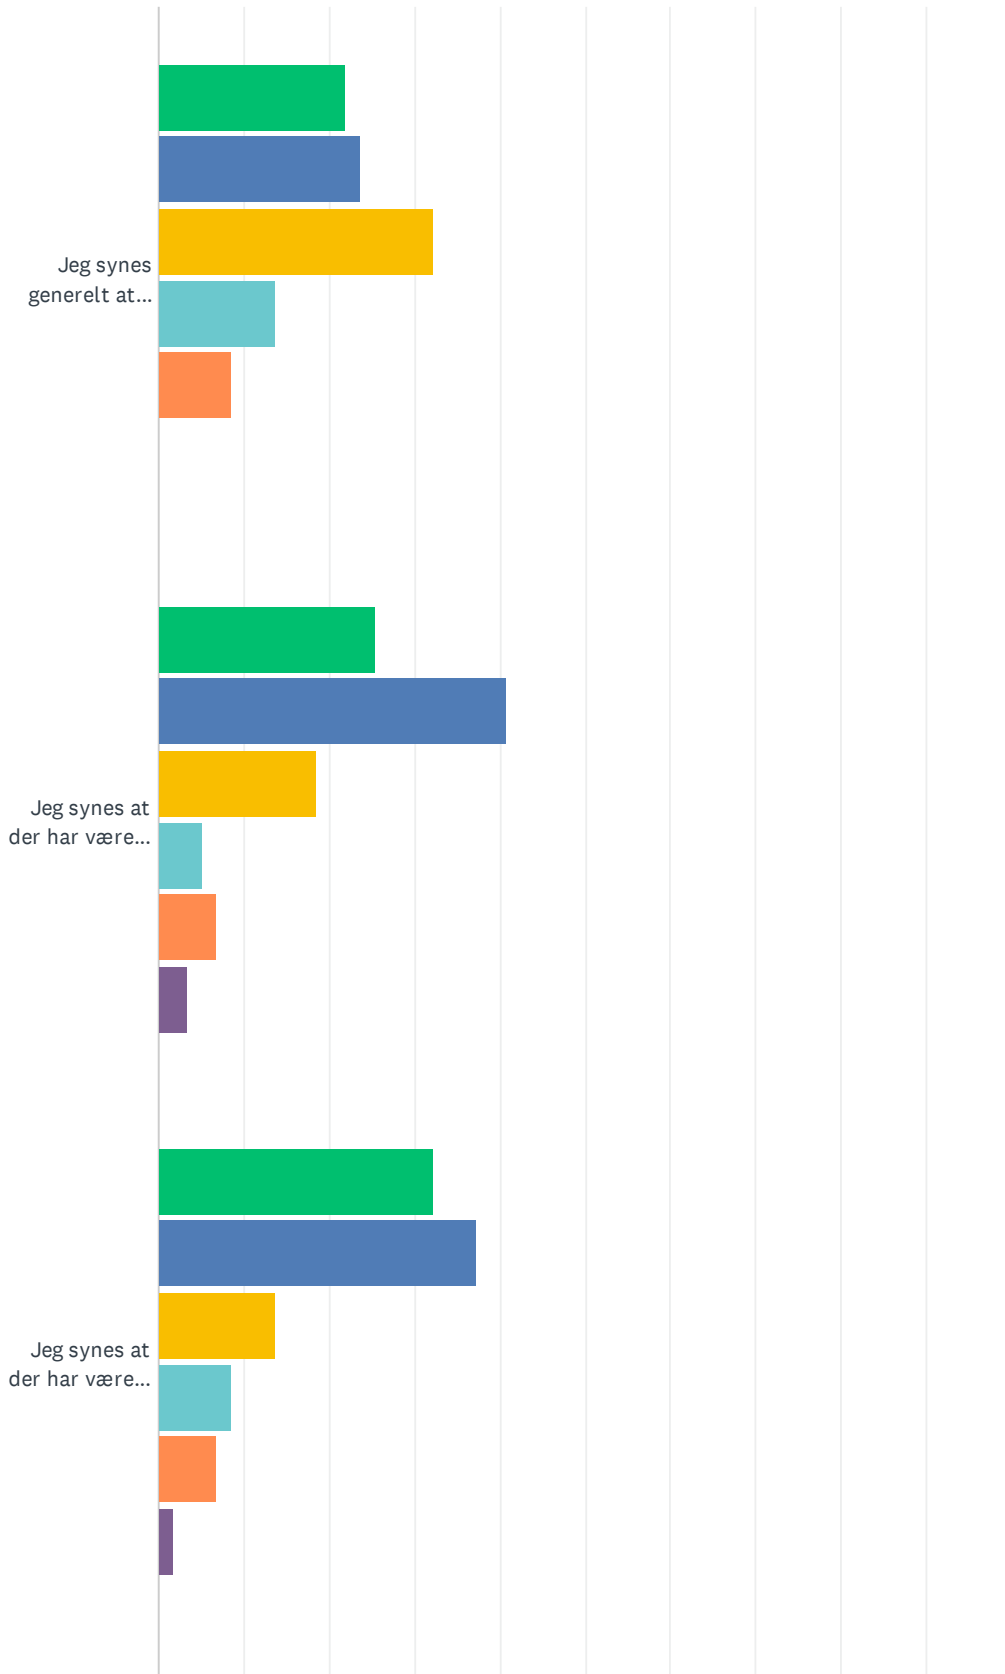

Sp. 29 Generelt

Besvaret: 59 Sprunget over: 17